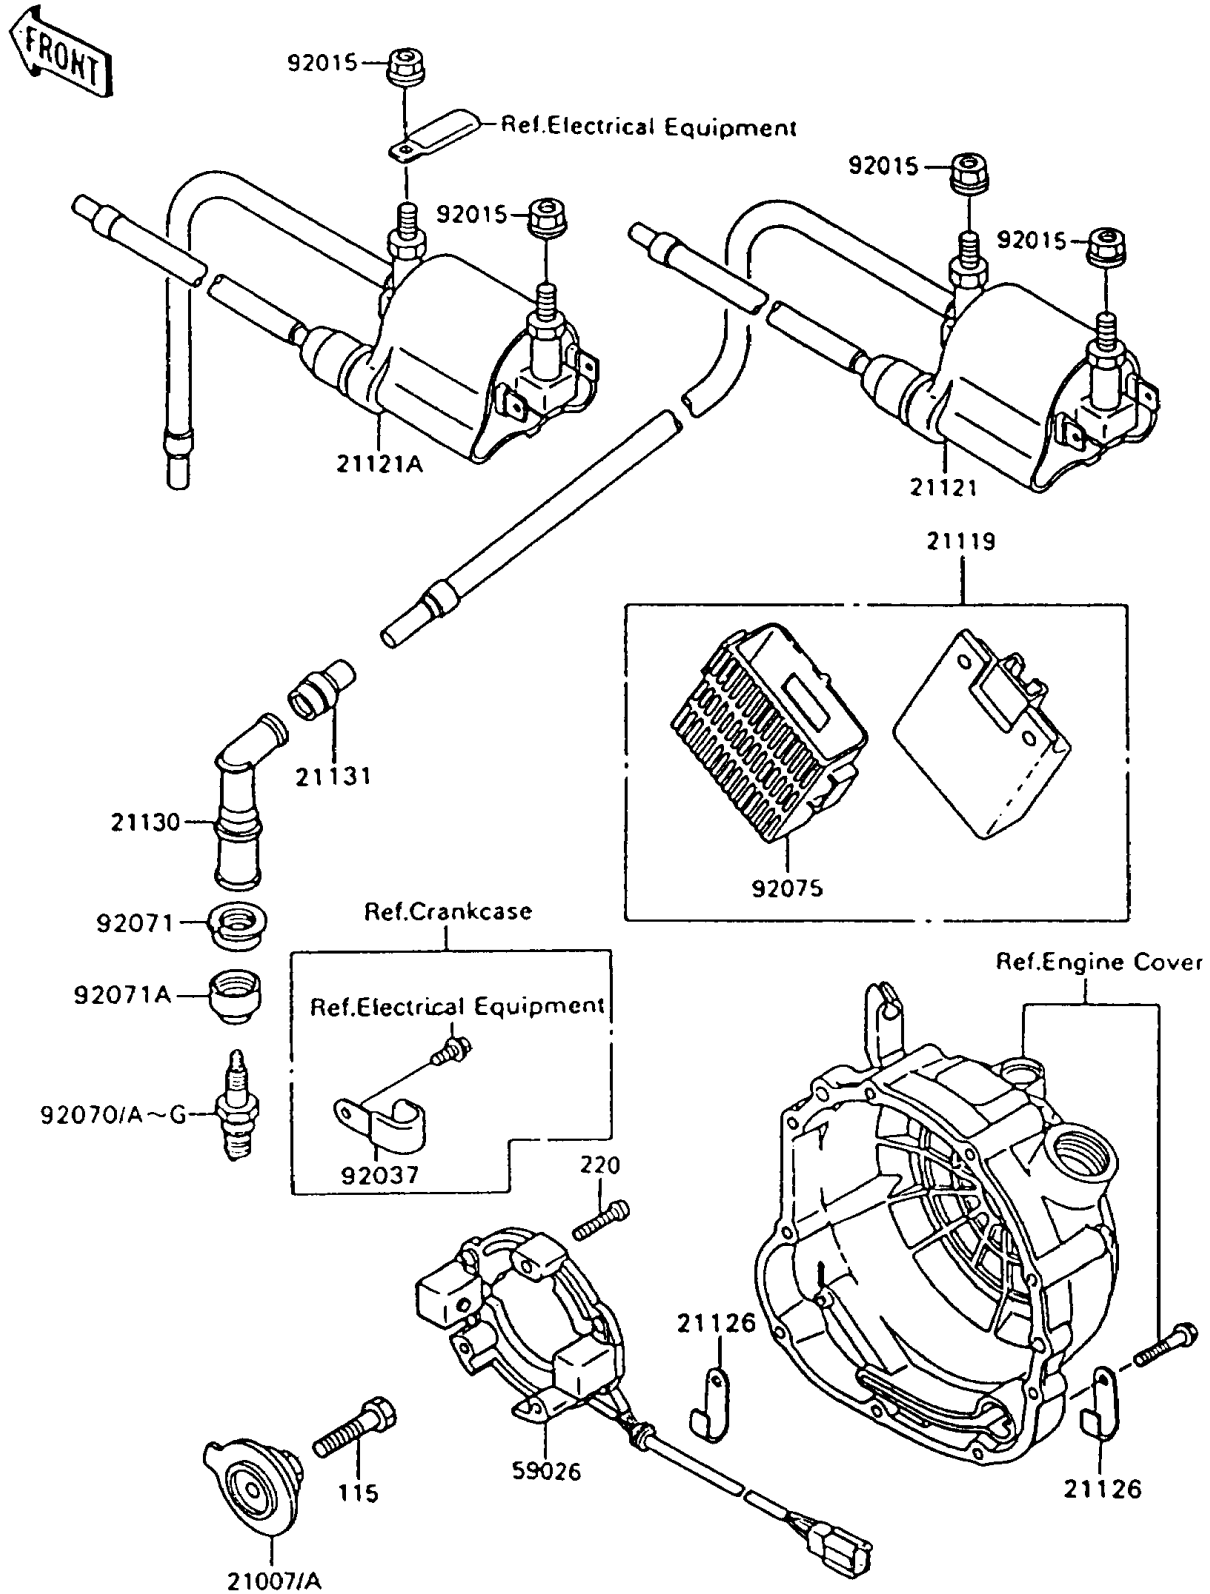

1996 Ninja® 600R PARTS DIAGRAM

Ignition System

E1830-0270

1996 Ninja® 600R PARTS LIST

Ignition System

ITEM NAME	PART NUMBER	QUANTITY
ROTOR,PULSING COIL (Ref # 21007)	21007-1135	1
ROTOR (Ref # 21007A)	21007-1159	1
IGNITER (Ref # 21119)	21119-1167	1
COIL-IGNITION,#1 (Ref # 21121)	21121-1157	1
COIL-IGNITION,#2 (Ref # 21121A)	21121-1158	1
CLAMP,WIRING HARNESS (Ref # 21126)	21126-008	2
CAP-SPARK PLUG (Ref # 21130)	21130-1068	4
GROMMET,HIGH TENSION (Ref # 21131)	21131-005	4
COIL-PULSING (Ref # 59026)	59026-1078	1
NUT,FLANGED,6MM (Ref # 92015)	92015-1193	4
CLAMP,WIRING HARNESS (Ref # 92037)	92037-1539	1
PLUG-SPARK,X24ESR-U(ND) (Ref # 92070)		4
PLUG-SPARK,D8EA(NGK) (Ref # 92070A)	92070-1011	4
PLUG-SPARK,X24ES-U(ND) (Ref # 92070B)		4
PLUG-SPARK,D9EA(NGK) (Ref # 92070C)	92070-1034	4
PLUG-SPARK,X27ES-U(ND) (Ref # 92070D)		4
PLUG-SPARK,X27ESR-U(ND) (Ref # 92070E)		4
PLUG-SPARK,DR9EA(NGK) (Ref # 92070F)	92070-1189	4
PLUG-SPARK,DR8EA(NGK) (Ref # 92070G)	92070-1199	4
GROMMET (Ref # 92071)	92071-1144	4
GROMMET,PLUG CAP (Ref # 92071A)	92071-1184	4
DAMPER,IGNITER (Ref # 92075)	92075-1504	1
BOLT-SMALL-UPSET (Ref # 115)	115G0835	1
SCREW-PAN-CROS,5X25 (Ref # 220)	220B0525	3