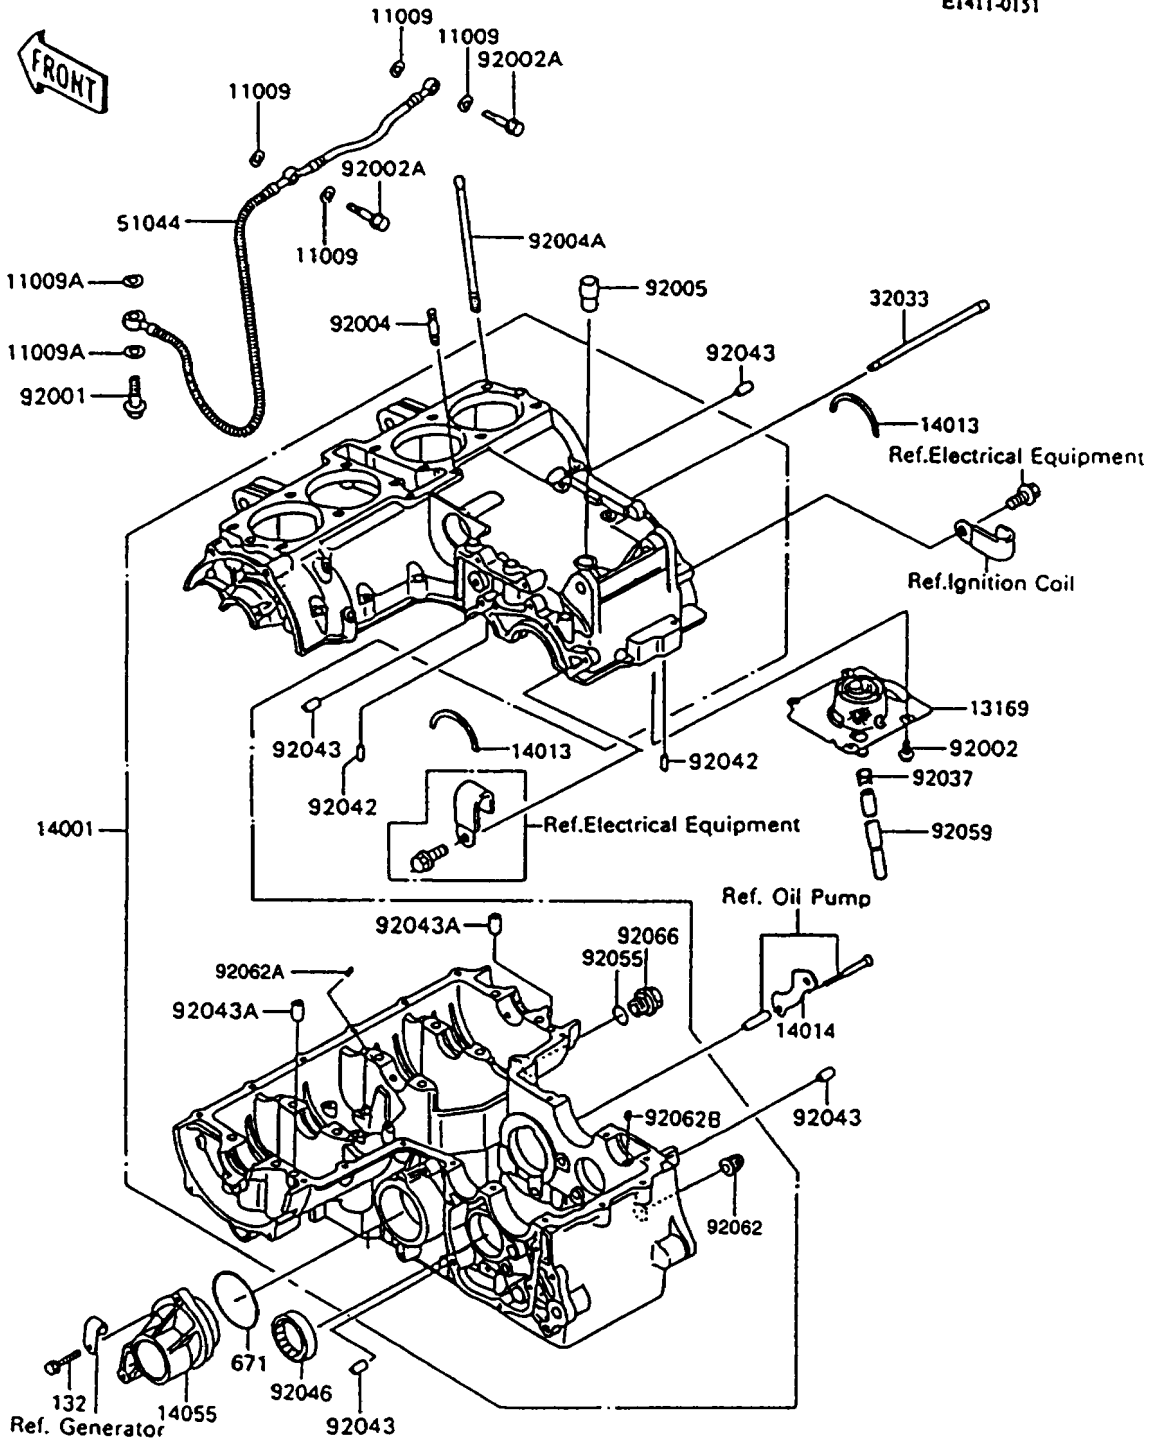

1996 Ninja® 600R PARTS DIAGRAM

Crankcase

E1411-0151

1996 Ninja® 600R PARTS LIST

Crankcase

ITEM NAME	PART NUMBER	QUANTITY
GASKET,OIL PIPE,8.2X14X1.0 (Ref # 11009)	11009-1344	4
GASKET,12.4X17X1.5 (Ref # 11009A)	11009-1376	2
PLATE,BREATHER (Ref # 13169)	13169-1966	1
SET-CRANKCASE (Ref # 14001)	14001-5217	1
RING-POSITION (Ref # 14013)	14013-004	2
PLATE-POSITION (Ref # 14014)	14014-1006	1
CASE-GEAR (Ref # 14055)	14055-1078	1
PIPE,OIL (Ref # 32033)	32033-1858	1
TUBE-ASSY,OIL (Ref # 51044)	51044-1168	1
BOLT,BANJO,12X23 (Ref # 92001)	92001-1871	1
BOLT,6X10 (Ref # 92002)	92002-1449	4
BOLT,BANJO,8X24 (Ref # 92002A)	92002-1858	2
STUD,6X22 (Ref # 92004)	92004-059	2
STUD,8X128.5 (Ref # 92004A)	92004-1161	12
FITTING,BREATHER (Ref # 92005)	92005-1129	1
CLAMP (Ref # 92037)	92037-1181	1
PIN,DOWEL,6X16 (Ref # 92042)	92042-016	2
PIN,6.2X8X14 (Ref # 92043)	92043-1263	6
PIN,8.2X10X14 (Ref # 92043A)	92043-1264	2
BEARING-NEEDLE,37BTM4312 (Ref # 92046)	92046-051	1
RING-O (Ref # 92055)	92055-1146	1
TUBE (Ref # 92059)	92059-1544	1
NOZZLE (Ref # 92062)	92062-014	1
NOZZLE,6X8,BLACK (Ref # 92062A)	92062-1079	1
NOZZLE,6X8,SILVER (Ref # 92062B)	92062-1081	1
PLUG,MAIN GALLERY,18X9,BLACK (Ref # 92066)	92066-1096	1
BOLT-FLANGED-SMALL (Ref # 132)	132J0625	2
O RING,55MM (Ref # 671)	671B2555	1