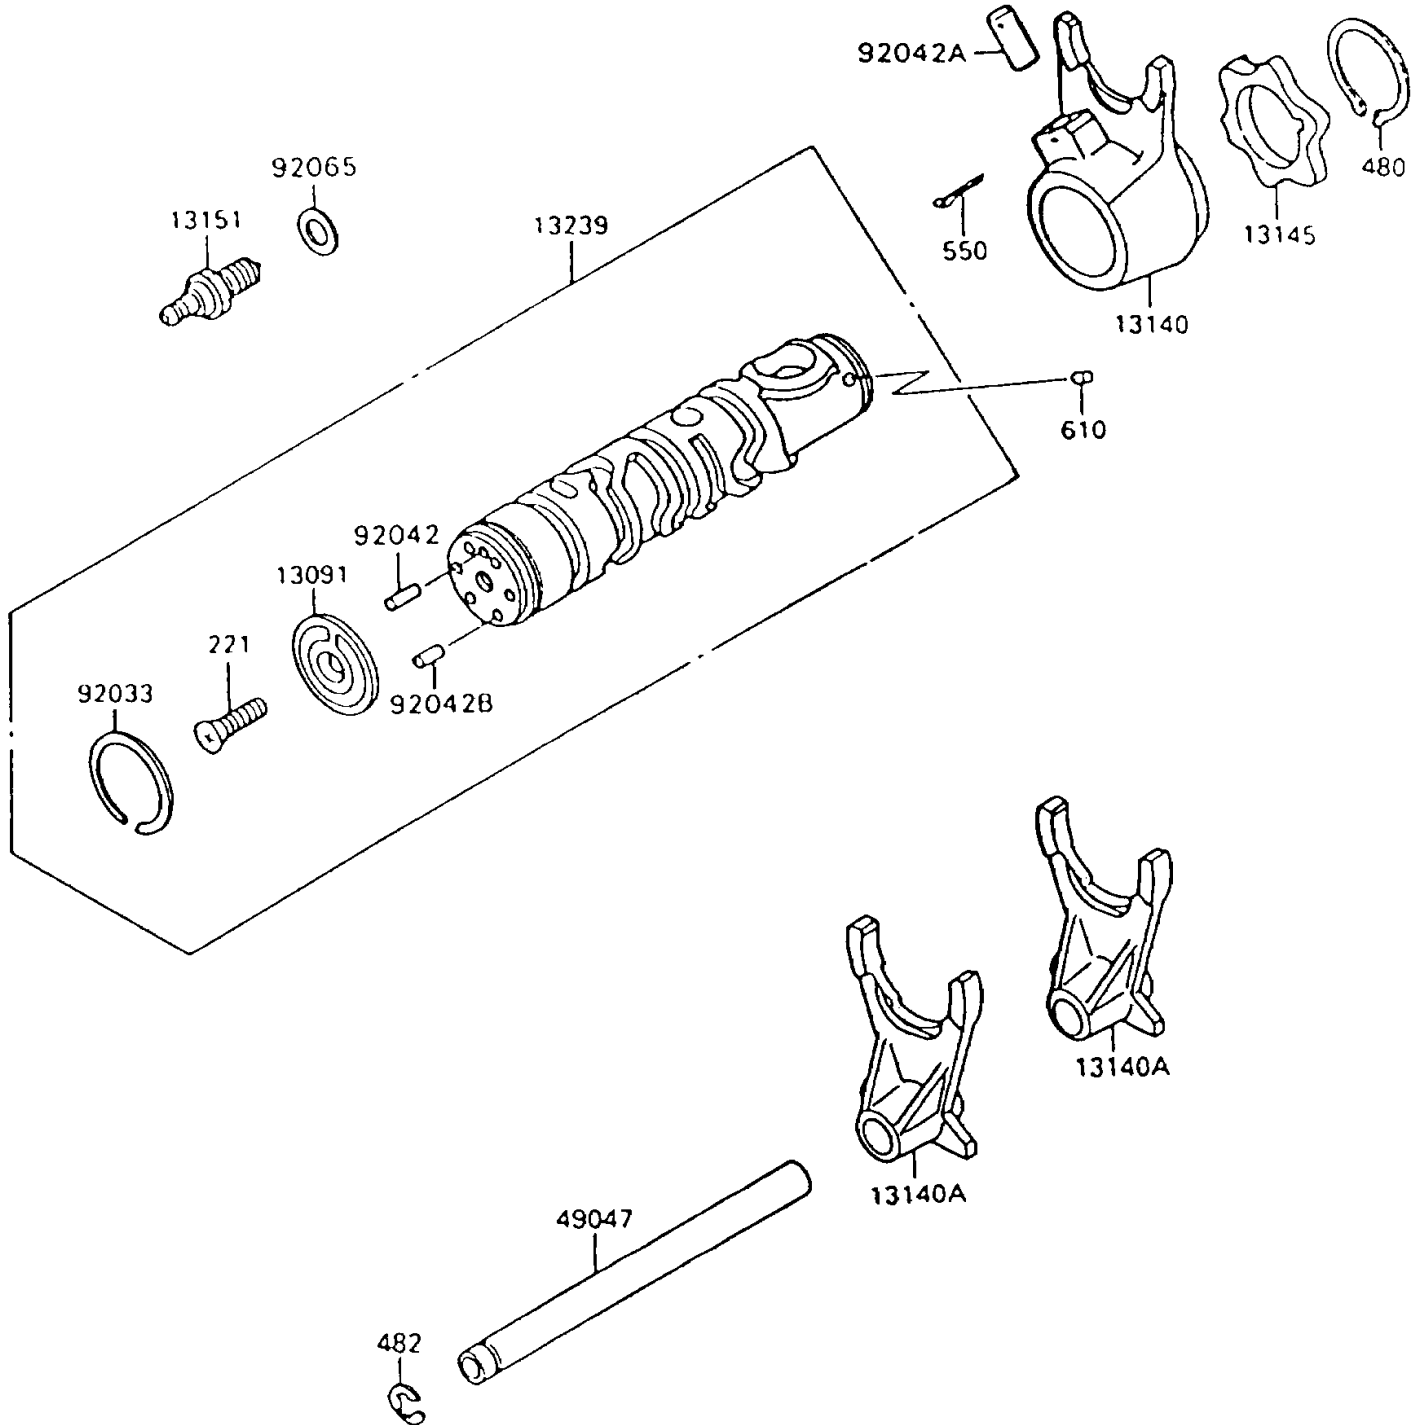

1996 Ninja® 600R PARTS DIAGRAM

Gear Change Drum/Shift Fork(s)

E1362-0103

1996 Ninja® 600R PARTS LIST

Gear Change Drum/Shift Fork(s)

ITEM NAME	PART NUMBER	QUANTITY
HOLDER,CHANGE DRUM PIN (Ref # 13091)	13091-1104	1
FORK-SHIFT,DRIVE (Ref # 13140)	13140-1016	1
FORK-SHIFT,OUTPUT (Ref # 13140A)	13140-1062	2
CAM-CHANGE DRUM (Ref # 13145)	13145-1058	1
SWITCH-COMP,NEUTRAL (Ref # 13151)	13151-1080	1
DRUM-ASSY-CHANGE (Ref # 13239)	13239-1119	1
ROD-SHIFT (Ref # 49047)	49047-1069	1
RING-SNAP,37MM (Ref # 92033)	92033-035	1
PIN,DOWEL,4X15.8 (Ref # 92042)	92042-014	1
PIN,DOWEL,8X18 (Ref # 92042A)	92042-021	1
PIN,DOWEL,4X13.8 (Ref # 92042B)	92042-030	5
GASKET,10.5X16X1,DRAIN PLUG (Ref # 92065)	92065-058	1
SCREW-CSK-CROS,6X20 (Ref # 221)	221B0620	1
CIRCLIP-TYPE-C,30MM (Ref # 480)	480J3000	1
CIRCLIP-TYPE-E,10MM (Ref # 482)	482J0100	1
PIN-COTTER,3.0X20 (Ref # 550)	550D3020	1
ROLLER,4X6 (Ref # 610)	610A0406	1