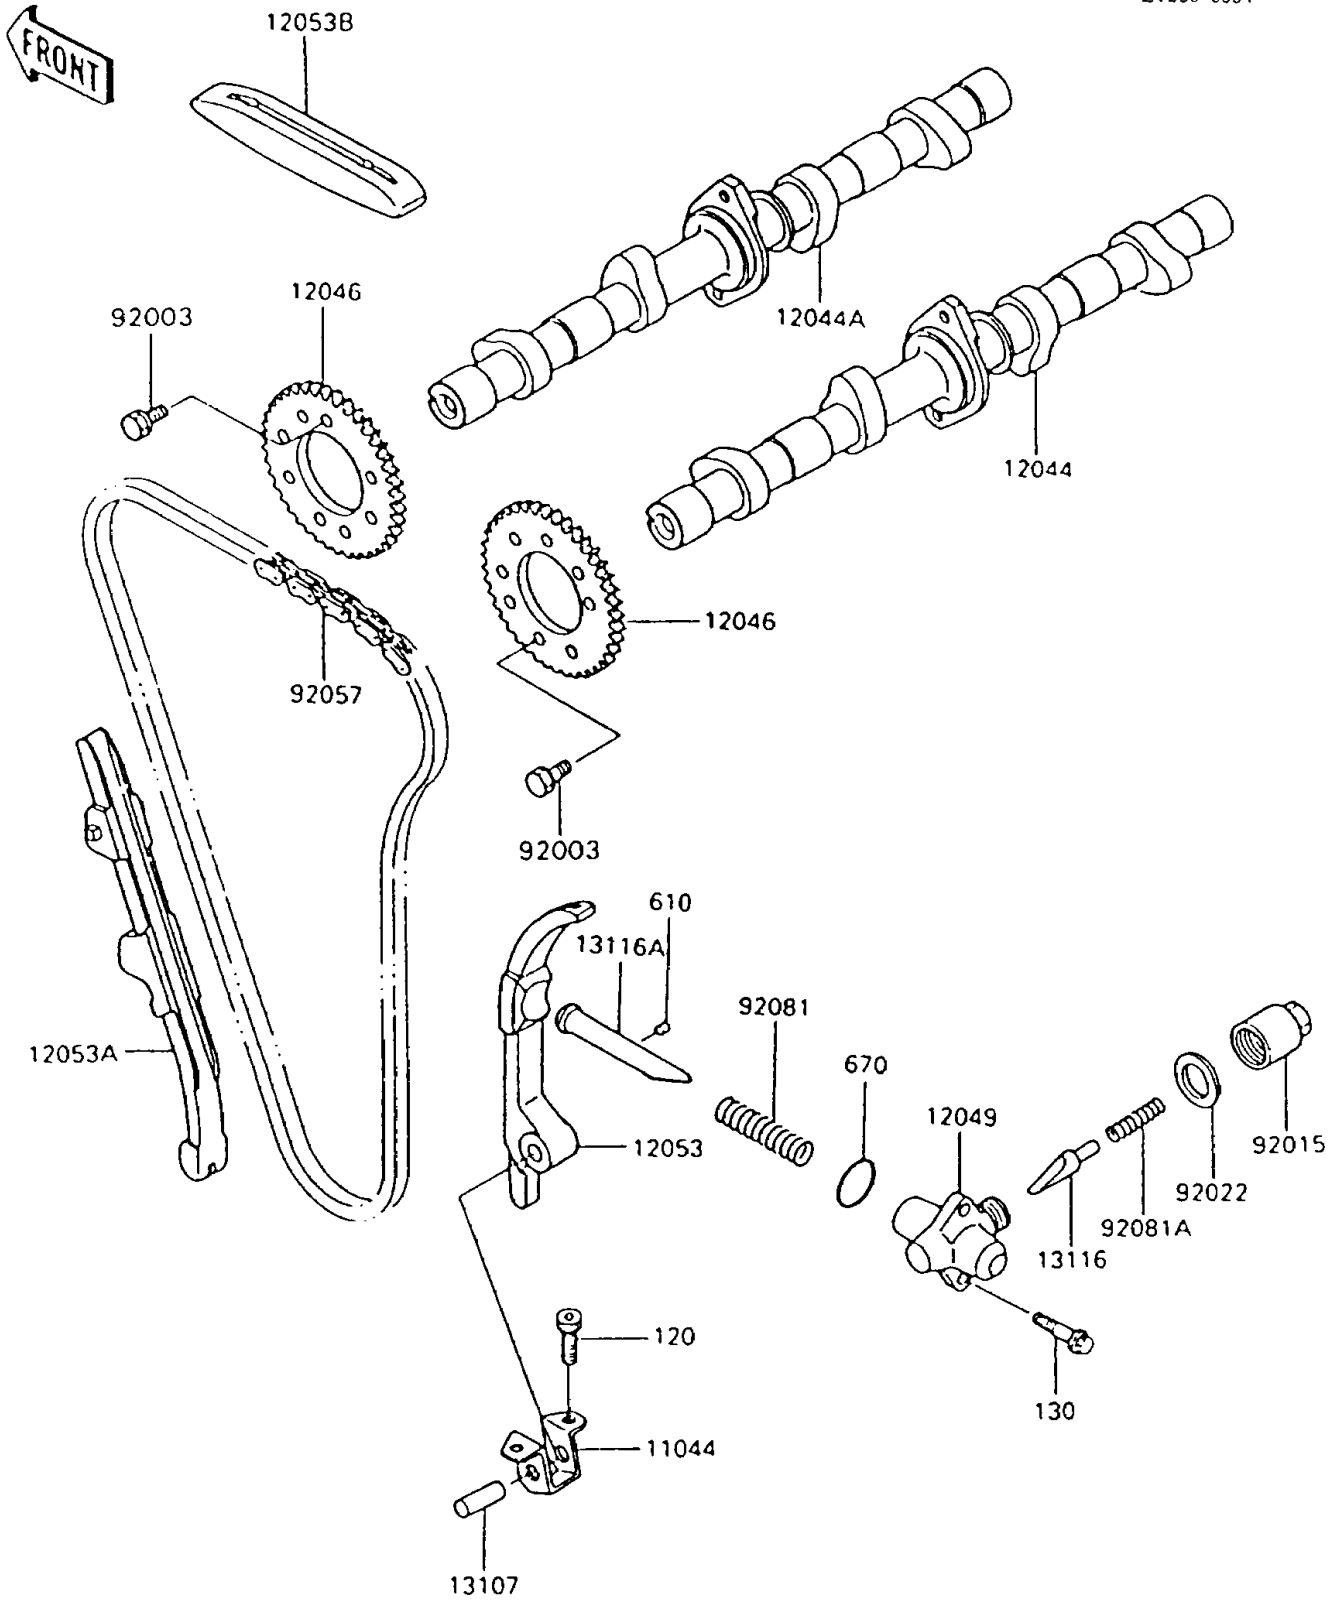

1996 Ninja® 600R PARTS DIAGRAM

Camshaft(s)/Tensioner

E1230-0054

1996 Ninja® 600R PARTS LIST

Camshaft(s)/Tensioner

ITEM NAME	PART NUMBER	QUANTITY
BRACKET,CHAIN GUIDE (Ref # 11044)	11044-1079	1
CAMSHAFT-VALVE,INTAKE (Ref # 12044)	12044-1203	1
CAMSHAFT-VALVE,EXHAUST (Ref # 12044A)	12044-1204	1
SPROCKET,CAMSHAFT,42T (Ref # 12046)	12046-1078	2
TENSIONER,CAM CHAIN (Ref # 12049)	12049-1009	1
GUIDE-CHAIN,RR (Ref # 12053)	12053-1158	1
GUIDE-CHAIN,FR (Ref # 12053A)	12053-1159	1
GUIDE-CHAIN,HEAD (Ref # 12053B)	12053-1160	1
SHAFT,8X25 (Ref # 13107)	13107-1142	1
ROD-PUSH,TENSIONER (Ref # 13116)	13116-1012	1
ROD-PUSH,CAM CHAIN (Ref # 13116A)	13116-1020	1
BOLT,FLANGED,6X11 (Ref # 92003)	92003-208	4
NUT,CAP,18MM (Ref # 92015)	92015-1100	1
WASHER,18.3X24X1.4 (Ref # 92022)	92022-1175	1
CHAIN,CAM,82RH2010-136L (Ref # 92057)	92057-1190	1
SPRING,TENSIONER (Ref # 92081)	92081-1075	1
SPRING,TENSIONER (Ref # 92081A)	92081-1302	1
BOLT-SOCKET,6X18 (Ref # 120)	120P0618	2
BOLT-FLANGED (Ref # 130)	130Y0625	2
ROLLER,4X8 (Ref # 610)	610A0408	1
O RING,21MM (Ref # 670)	670B2021	1