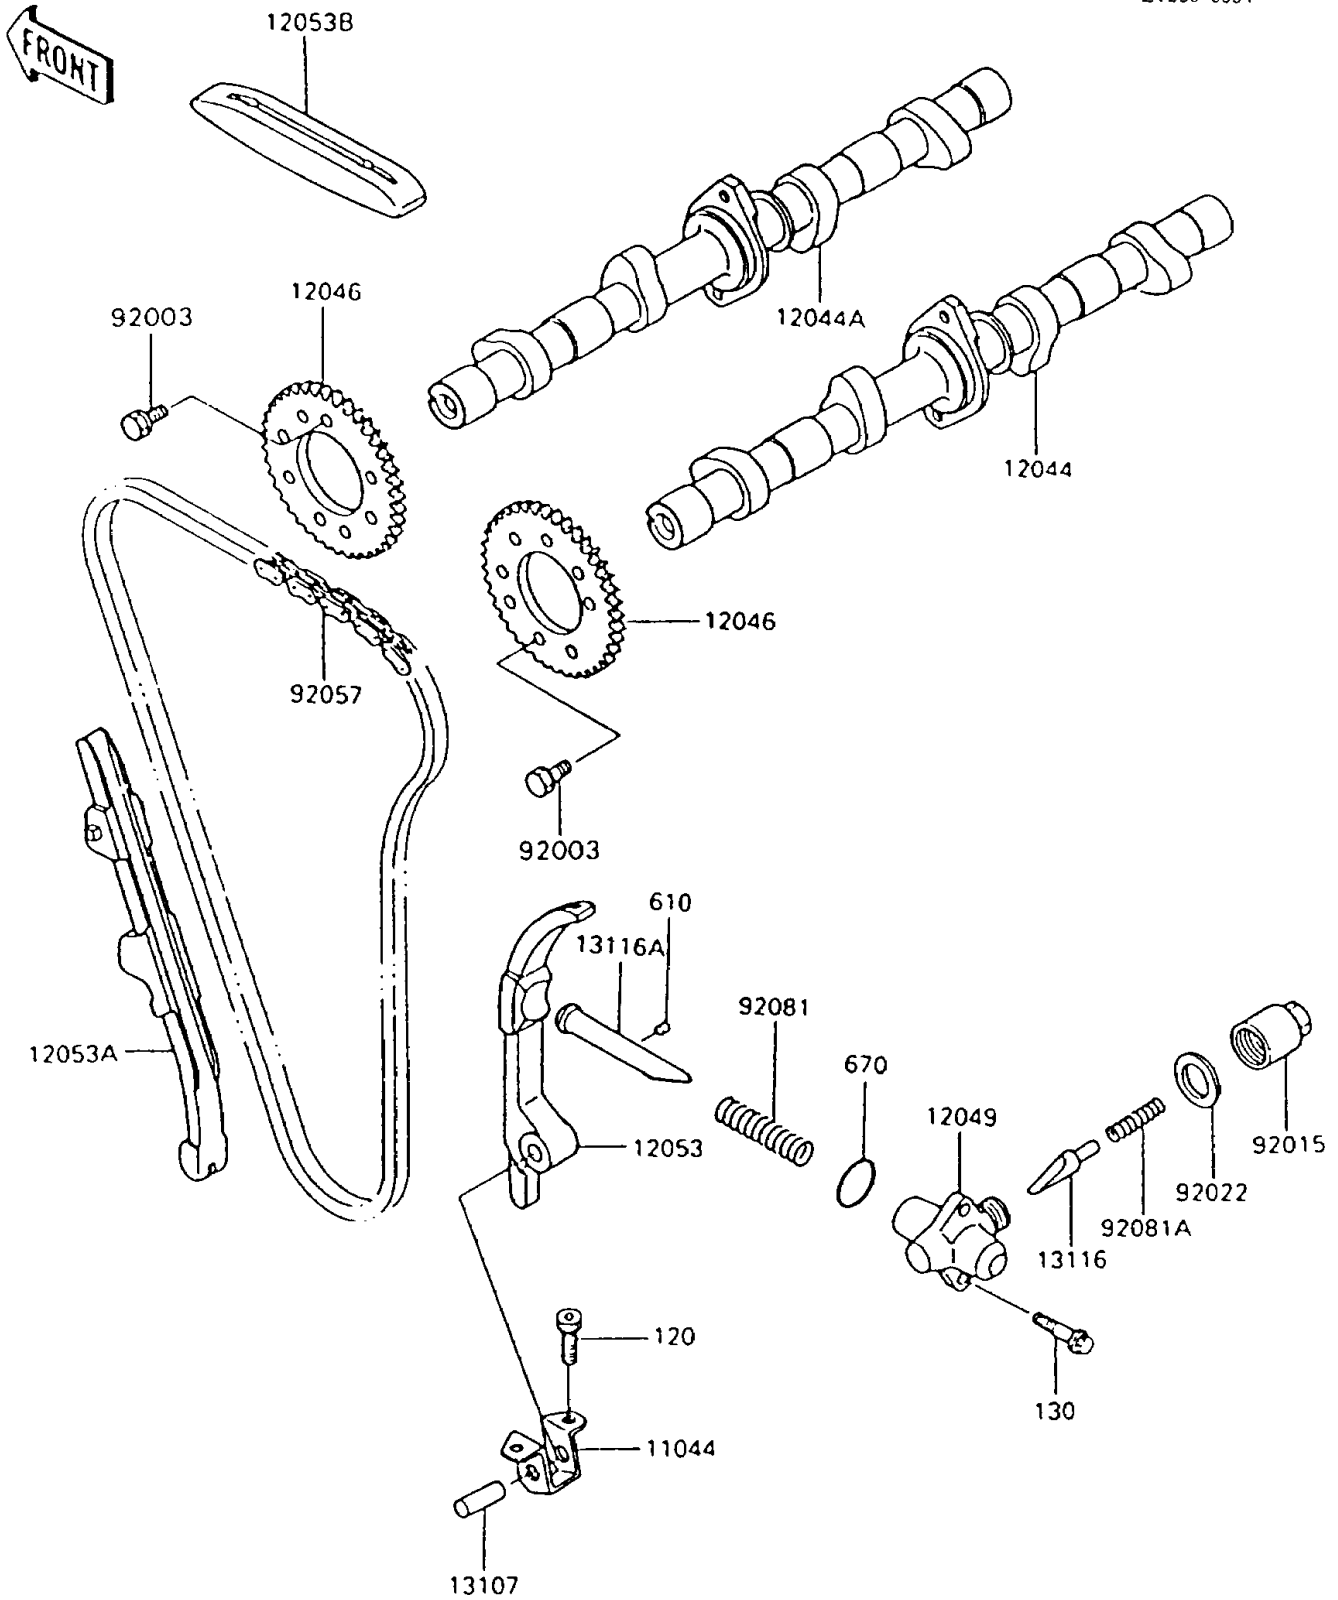

1995 Ninja® 600R PARTS DIAGRAM

Camshaft(s)/Tensioner

E1230-0054

1995 Ninja® 600R PARTS LIST

Camshaft(s)/Tensioner

ITEM NAME	PART NUMBER	QUANTITY
BRACKET,CHAIN GUIDE (Ref # 11044)	11044-1079	1
CAMSHAFT-VALVE,INTAKE (Ref # 12044)	12044-1203	1
CAMSHAFT-VALVE,EXHAUST (Ref # 12044A)	12044-1204	1
SPROCKET,CAMSHAFT,42T (Ref # 12046)	12046-1078	2
TENSIONER,CAM CHAIN (Ref # 12049)	12049-1009	1
GUIDE-CHAIN,RR (Ref # 12053)	12053-1158	1
GUIDE-CHAIN,FR (Ref # 12053A)	12053-1159	1
GUIDE-CHAIN,HEAD (Ref # 12053B)	12053-1160	1
SHAFT,8X25 (Ref # 13107)	13107-1142	1
ROD-PUSH,TENSIONER (Ref # 13116)	13116-1012	1
ROD-PUSH,CAM CHAIN (Ref # 13116A)	13116-1020	1
BOLT,FLANGED,6X11 (Ref # 92003)	92003-208	4
NUT,CAP,18MM (Ref # 92015)	92015-1100	1
WASHER,18.3X24X1.4 (Ref # 92022)	92022-1175	1
CHAIN,CAM,82RH2010-136L (Ref # 92057)	92057-1190	1
SPRING,TENSIONER (Ref # 92081)	92081-1075	1
SPRING,TENSIONER (Ref # 92081A)	92081-1302	1
BOLT-SOCKET,6X18 (Ref # 120)	120P0618	2
BOLT-FLANGED (Ref # 130)	130Y0625	2
ROLLER,4X8 (Ref # 610)	610A0408	1
O RING,21MM (Ref # 670)	670B2021	1