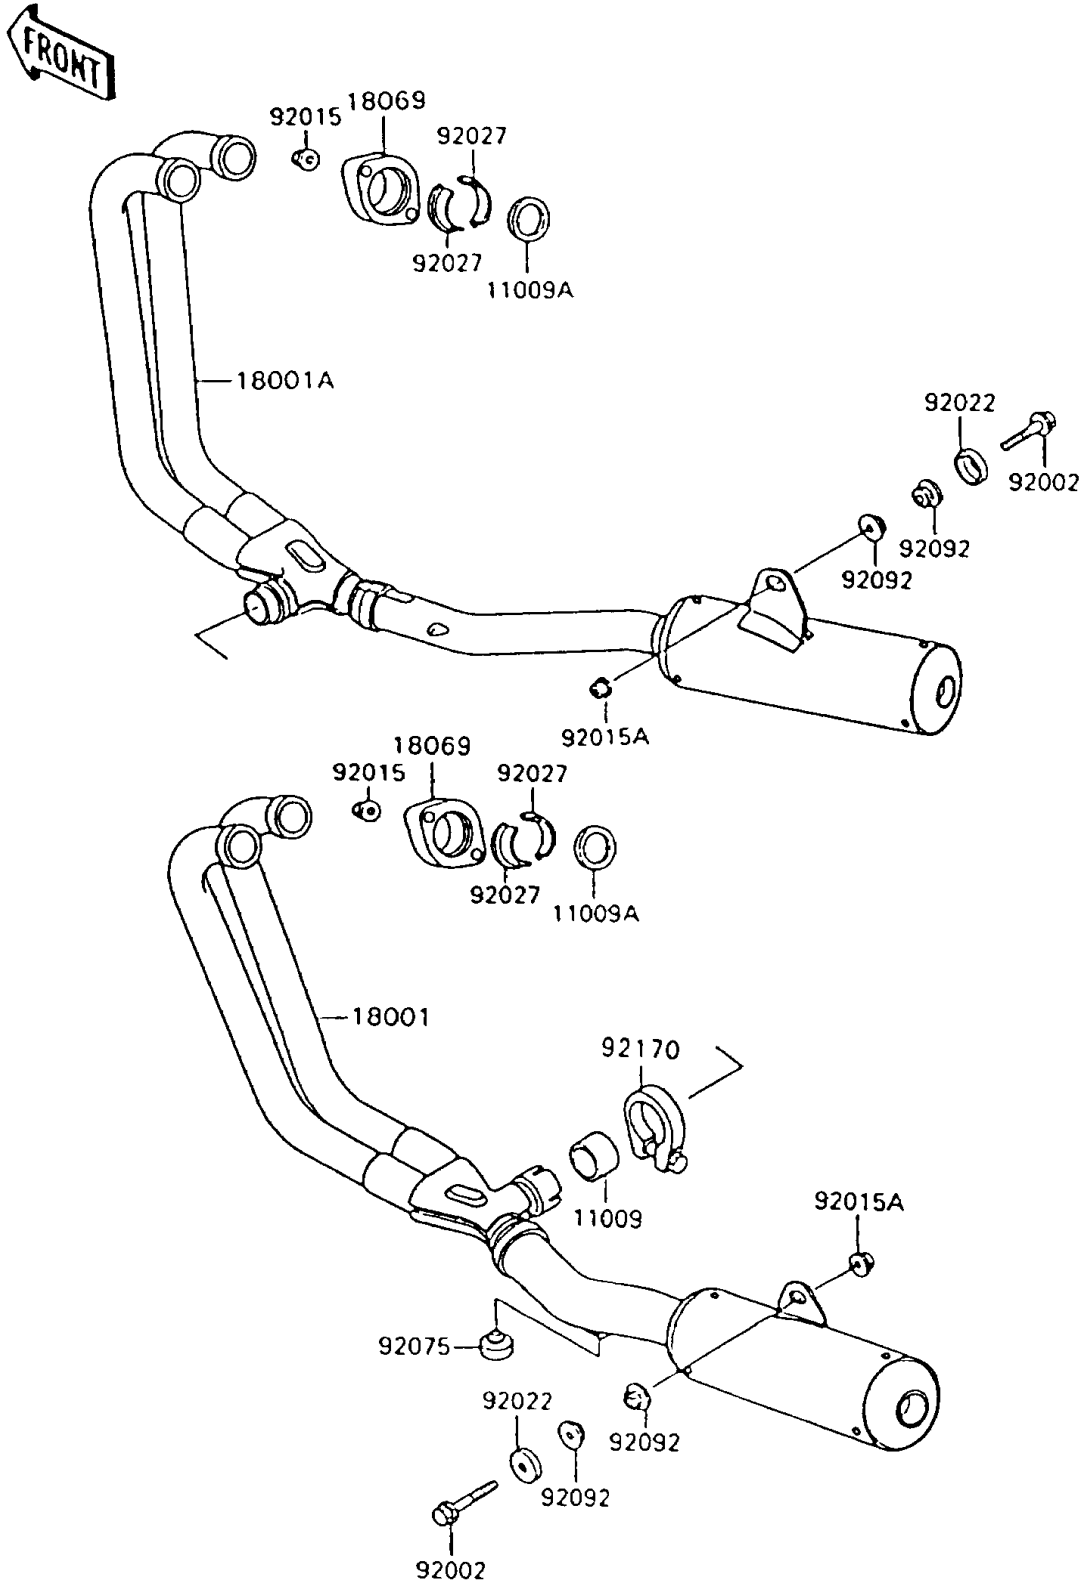

1996 Ninja® 600R PARTS DIAGRAM

Muffler(s)

E1140-0280

1996 Ninja® 600R PARTS LIST

Muffler(s)

ITEM NAME	PART NUMBER	QUANTITY
GASKET,EXHAUST PIPE CONNECTING (Ref # 11009)	11009-1718	1
GASKET,EXHAUST PIPE HOLDER (Ref # 11009A)	11009-1866	4
MUFFLER,LH (Ref # 18001)	18001-1719	1
MUFFLER,RH (Ref # 18001A)	18001-1720	1
HOLDER-EXHAUST PIPE (Ref # 18069)	18069-1025	4
BOLT,10X55 (Ref # 92002)	92002-1127	2
NUT,6MM (Ref # 92015)	92015-1365	8
NUT,FLANGED,10MM (Ref # 92015A)	92015-1387	2
WASHER (Ref # 92022)	92022-289	2
COLLAR (Ref # 92027)	92027-1365	8
DAMPER (Ref # 92075)	92075-015	1
BUSHING-RUBBER,MUFFLER (Ref # 92092)	92092-1013	4
CLAMP,MUFFLER (Ref # 92170)	92170-1454	1