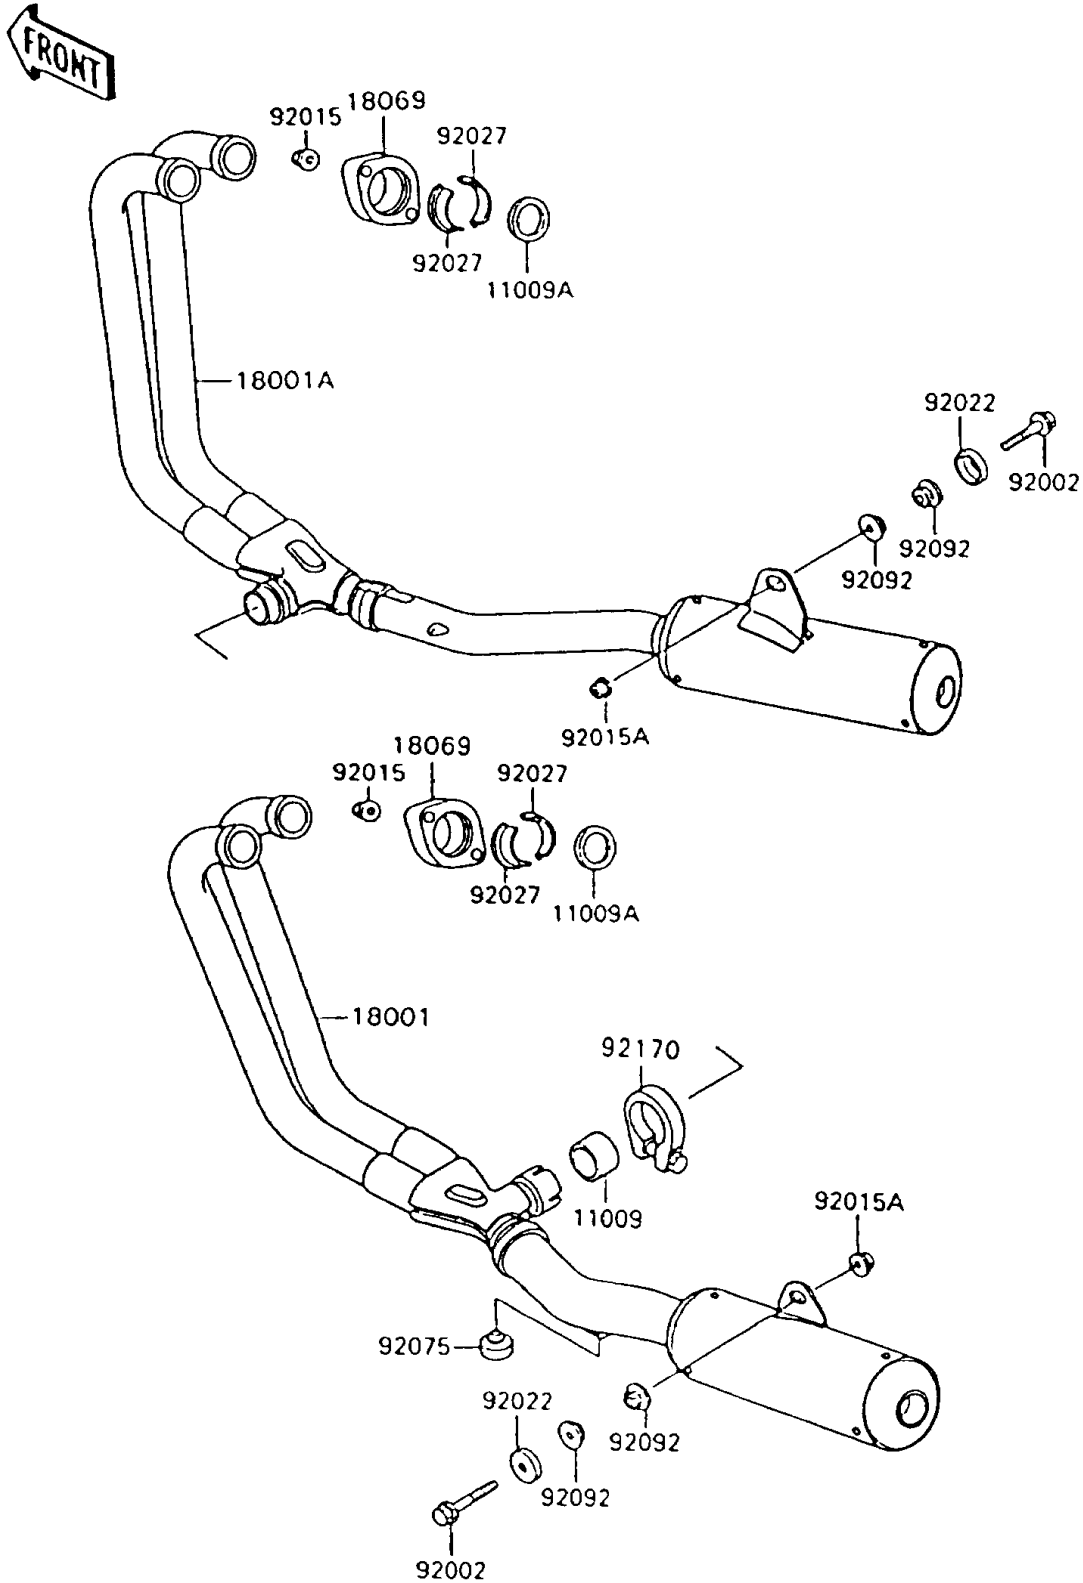

1995 Ninja® 600R

PARTS DIAGRAM

Muffler(s)

E1140-0280

1995 Ninja® 600R

PARTS LIST

Muffler(s)

ITEM NAME	PART NUMBER	QUANTITY
GASKET,EXHAUST PIPE CONNECTING (Ref # 11009)	11009-1718	1
GASKET,EXHAUST PIPE HOLDER (Ref # 11009A)	11009-1866	4
MUFFLER,LH (Ref # 18001)	18001-1719	1
MUFFLER,RH (Ref # 18001A)	18001-1720	1
HOLDER-EXHAUST PIPE (Ref # 18069)	18069-1025	4
BOLT,10X55 (Ref # 92002)	92002-1127	2
NUT,6MM (Ref # 92015)	92015-1365	8
NUT,FLANGED,10MM (Ref # 92015A)	92015-1387	2
WASHER (Ref # 92022)	92022-289	2
COLLAR (Ref # 92027)	92027-1365	8
DAMPER (Ref # 92075)	92075-015	1
BUSHING-RUBBER,MUFFLER (Ref # 92092)	92092-1013	4
CLAMP,MUFFLER (Ref # 92170)	92170-1454	1