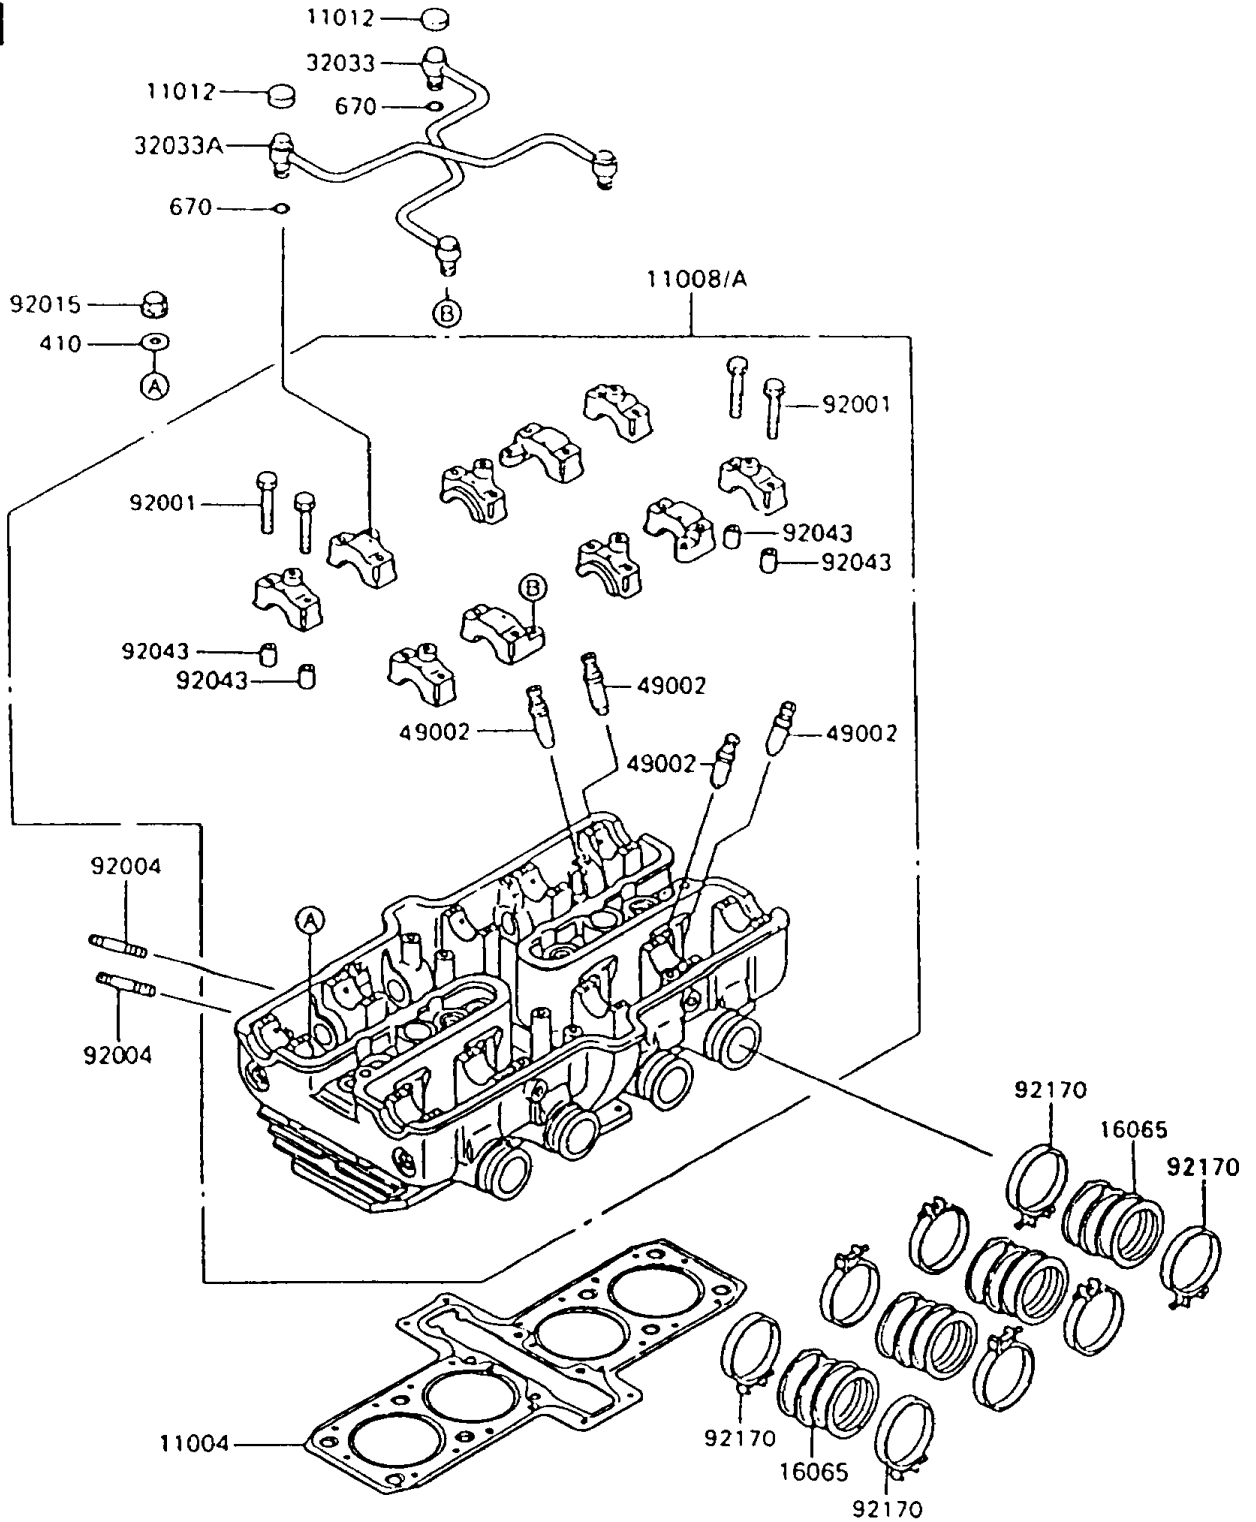

1996 Ninja® 600R PARTS DIAGRAM

Cylinder Head

E1111-0180

1996 Ninja® 600R PARTS LIST

Cylinder Head

ITEM NAME	PART NUMBER	QUANTITY
GASKET-HEAD (Ref # 11004)	11004-1152	1
HEAD-COMP-CYLINDER (Ref # 11008)	11008-1195	1
HEAD-COMP-CYLINDER (Ref # 11008A)	11008-1196	1
CAP (Ref # 11012)	11012-1491	4
HOLDER-CARBURETOR (Ref # 16065)	16065-1129	4
PIPE (Ref # 32033)	32033-1942	1
PIPE (Ref # 32033A)	32033-1943	1
GUIDE-VALVE (Ref # 49002)	49002-1081	16
BOLT,FLANGED,6X38 (Ref # 92001)	92001-1105	20
STUD,6X27 (Ref # 92004)	92004-066	8
NUT,CAP,8MM (Ref # 92015)	92015-1151	12
PIN,6.2X8X14 (Ref # 92043)	92043-1263	20
CLAMP (Ref # 92170)	92170-1438	8
WASHER-PLAIN-SMALL,8MM (Ref # 410)	410B0800	12
O RING (Ref # 670)	670D1505	4