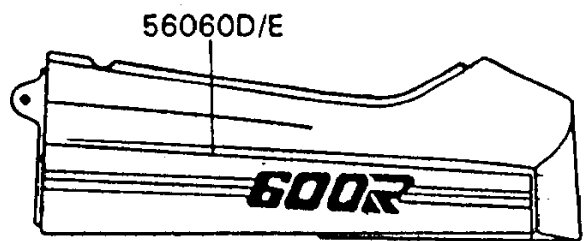

# 1993 Ninja® 600R PARTS DIAGRAM

Decals(Ebony)

F2861A