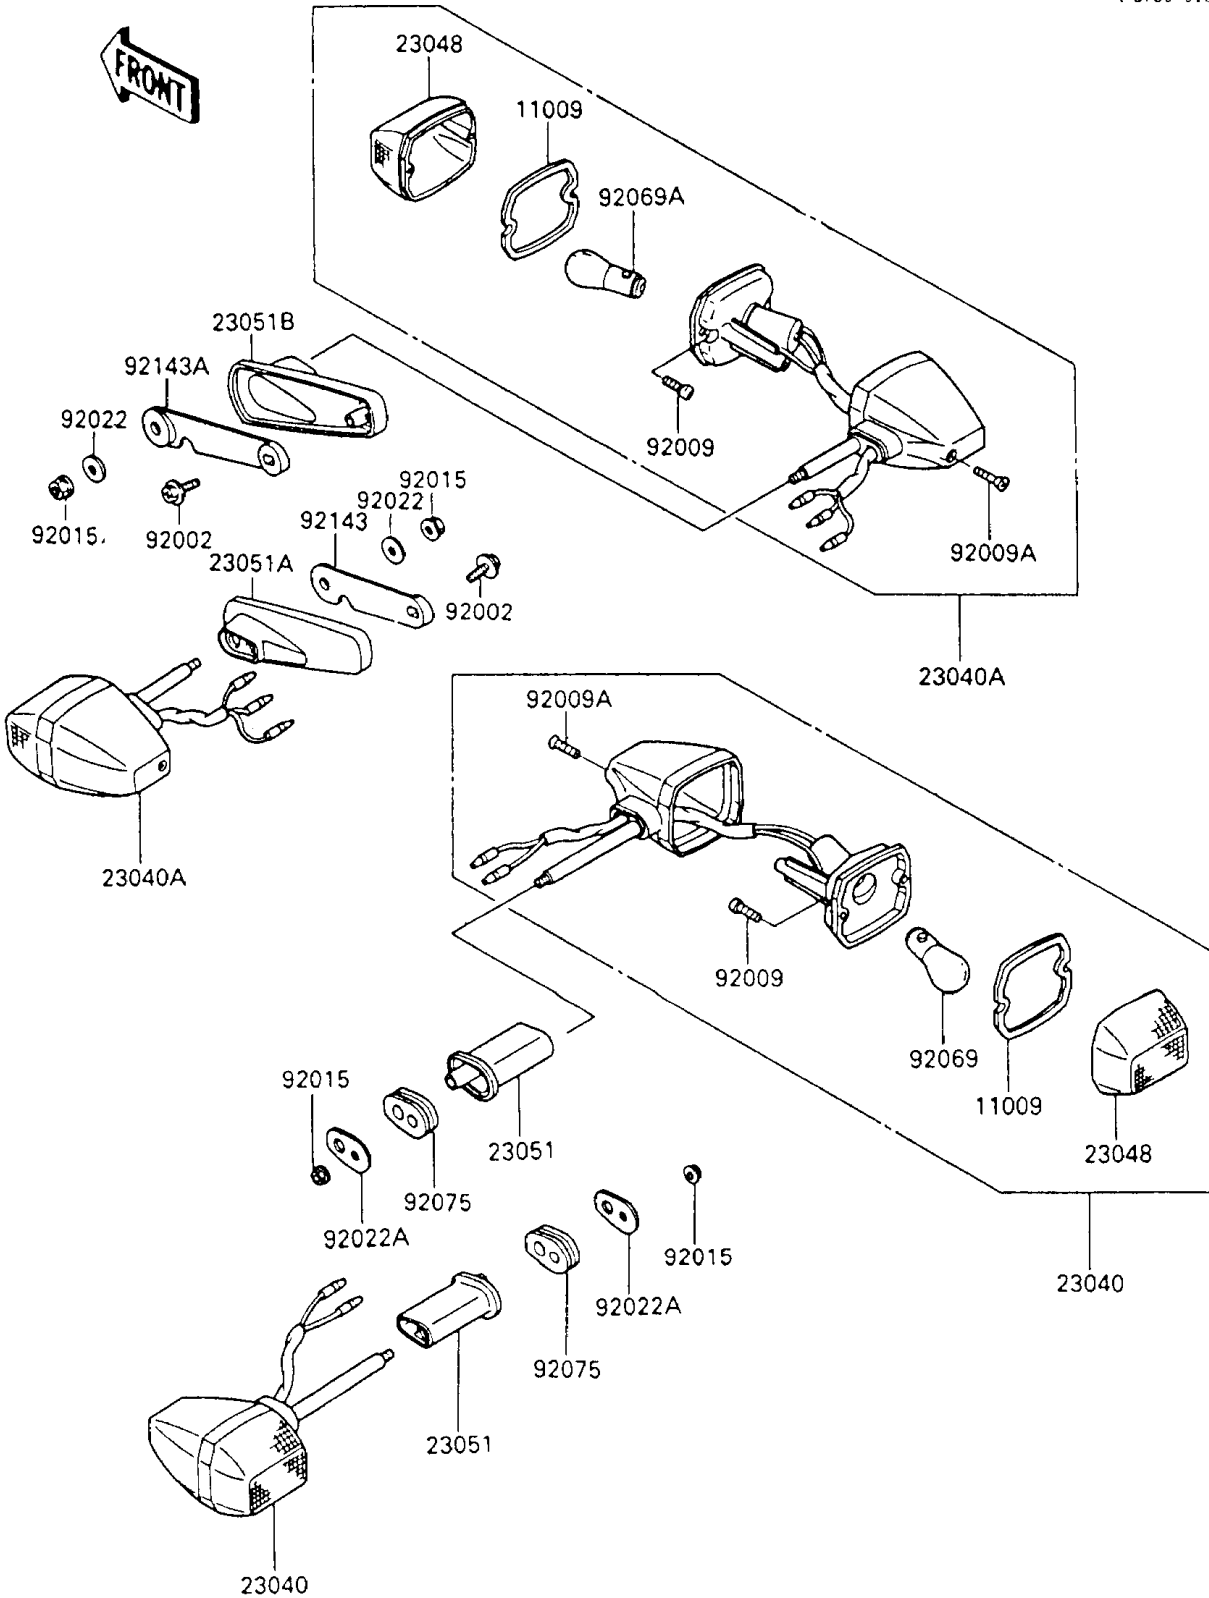

# 1994 Ninja® 600R PARTS DIAGRAM

Turn Signals

F2730-0184

# 1994 Ninja® 600R PARTS LIST

## Turn Signals

ITEM NAME	PART NUMBER	QUANTITY
GASKET,SIGNAL LAMP (Ref # 11009)	11009-1402	4
LAMP-SIGNAL,RR (Ref # 23040)	23040-1108	2
LAMP-SIGNAL,FR (Ref # 23040A)	23040-1157	2
LENS-SIGNAL LAMP (Ref # 23048)	23048-1054	4
BRACKET-SIGNAL LAMP (Ref # 23051)	23051-1165	2
BRACKET-SIGNAL LAMP,FR,LH (Ref # 23051A)	23051-1185	1
BRACKET-SIGNAL LAMP,FR,RH (Ref # 23051B)	23051-1186	1
BOLT,TAPPING,5X16 (Ref # 92002)	92002-1921	2
SCREW,TAPPING,3X16 (Ref # 92009)	92009-1115	8
SCREW,TAPPING,4X20 (Ref # 92009A)	92009-1304	4
NUT,FLANGED,6MM (Ref # 92015)	92015-1367	4
WASHER,6.5X20X1.6 (Ref # 92022)	92022-125	2
WASHER,SIGNAL LAMP (Ref # 92022A)	92022-1672	2
BULB,12V 32CP(23W) (Ref # 92069)	92069-055	2
BULB,12V 32/3CP(23/8W) (Ref # 92069A)	92069-060	2
DAMPER,SIGNAL LAMP (Ref # 92075)	92075-1698	2
COLLAR,SIGNAL LAMP,FR,LH (Ref # 92143)	92143-1099	1
COLLAR,SIGNAL LAMP,FR,RH (Ref # 92143A)	92143-1102	1