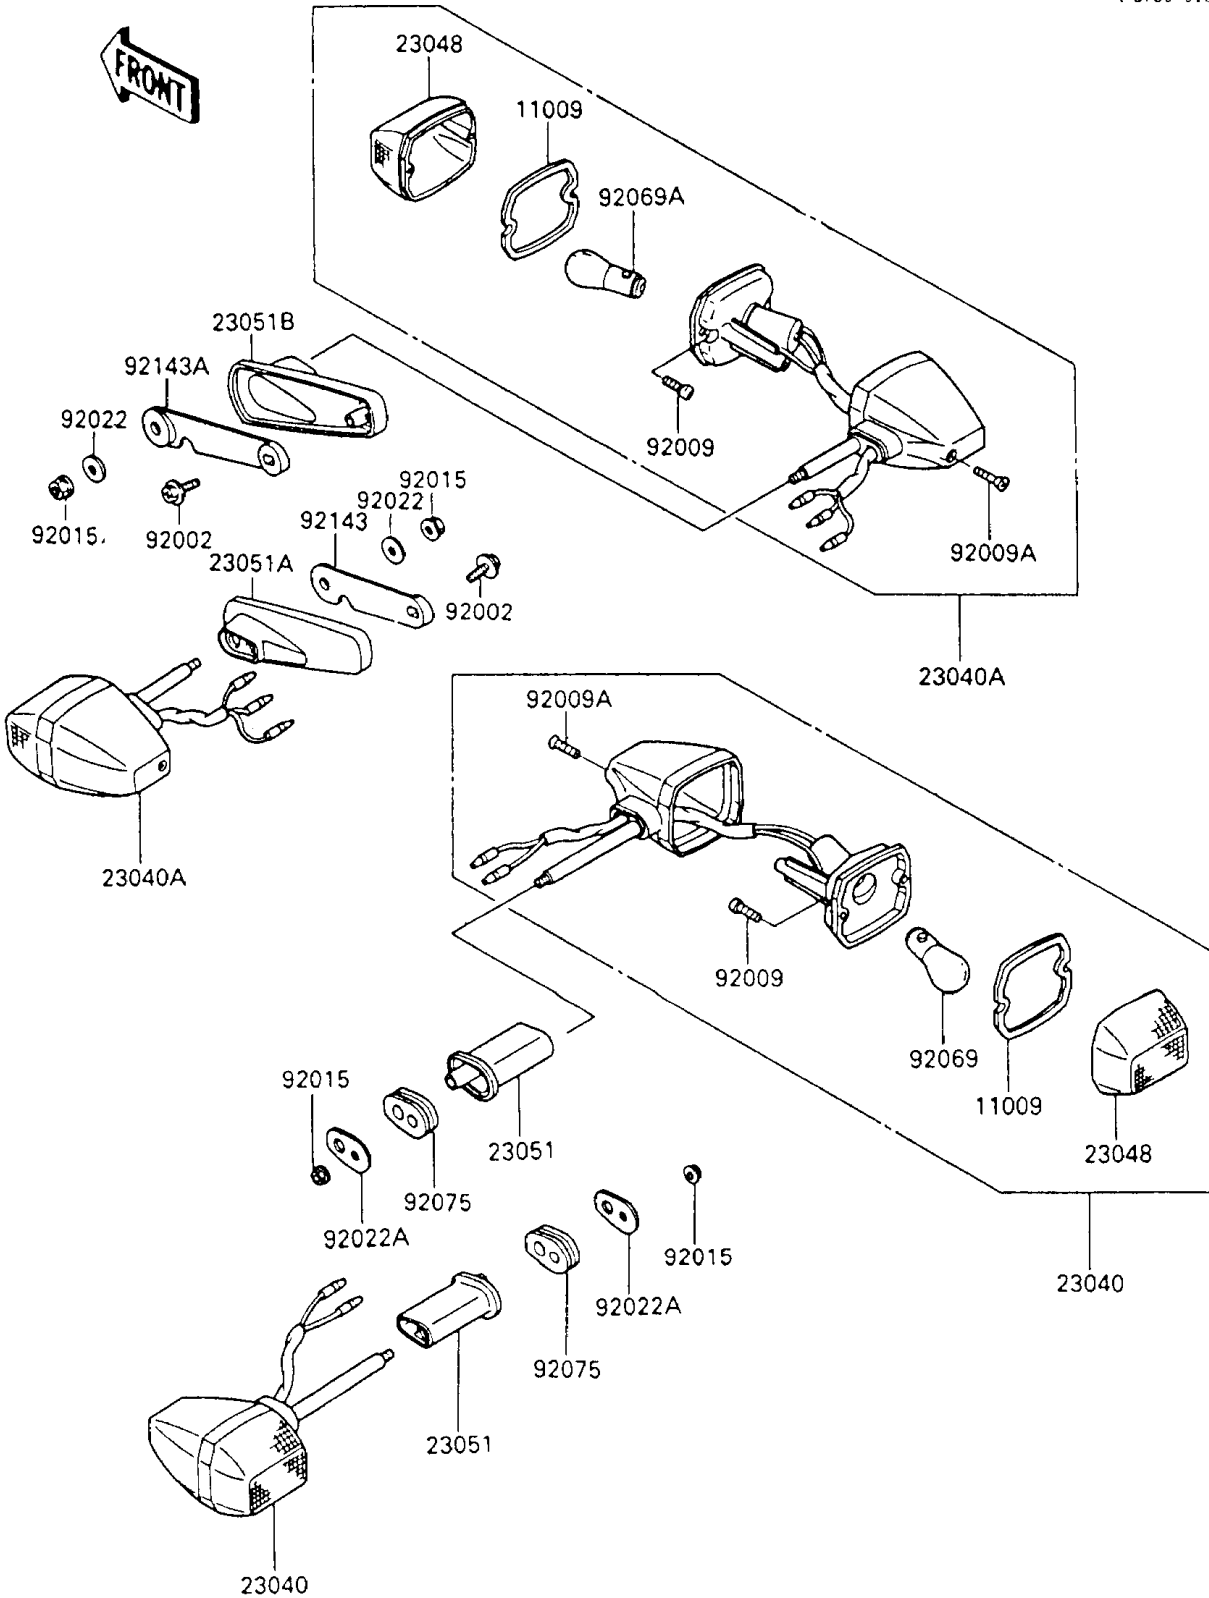

1993 Ninja® 600R PARTS DIAGRAM

Turn Signals

F2730-0184

1993 Ninja® 600R PARTS LIST

Turn Signals

ITEM NAME	PART NUMBER	QUANTITY
GASKET,SIGNAL LAMP (Ref # 11009)	11009-1402	4
LAMP-SIGNAL,RR (Ref # 23040)	23040-1108	2
LAMP-SIGNAL,FR (Ref # 23040A)	23040-1157	2
LENS-SIGNAL LAMP (Ref # 23048)	23048-1054	4
BRACKET-SIGNAL LAMP (Ref # 23051)	23051-1165	2
BRACKET-SIGNAL LAMP,FR,LH (Ref # 23051A)	23051-1185	1
BRACKET-SIGNAL LAMP,FR,RH (Ref # 23051B)	23051-1186	1
BOLT,TAPPING,5X16 (Ref # 92002)	92002-1921	2
SCREW,TAPPING,3X16 (Ref # 92009)	92009-1115	8
SCREW,TAPPING,4X20 (Ref # 92009A)	92009-1304	4
NUT,FLANGED,6MM (Ref # 92015)	92015-1367	4
WASHER,6.5X20X1.6 (Ref # 92022)	92022-125	2
WASHER,SIGNAL LAMP (Ref # 92022A)	92022-1672	2
BULB,12V 32CP(23W) (Ref # 92069)	92069-055	2
BULB,12V 32/3CP(23/8W) (Ref # 92069A)	92069-060	2
DAMPER,SIGNAL LAMP (Ref # 92075)	92075-1698	2
COLLAR,SIGNAL LAMP,FR,LH (Ref # 92143)	92143-1099	1
COLLAR,SIGNAL LAMP,FR,RH (Ref # 92143A)	92143-1102	1