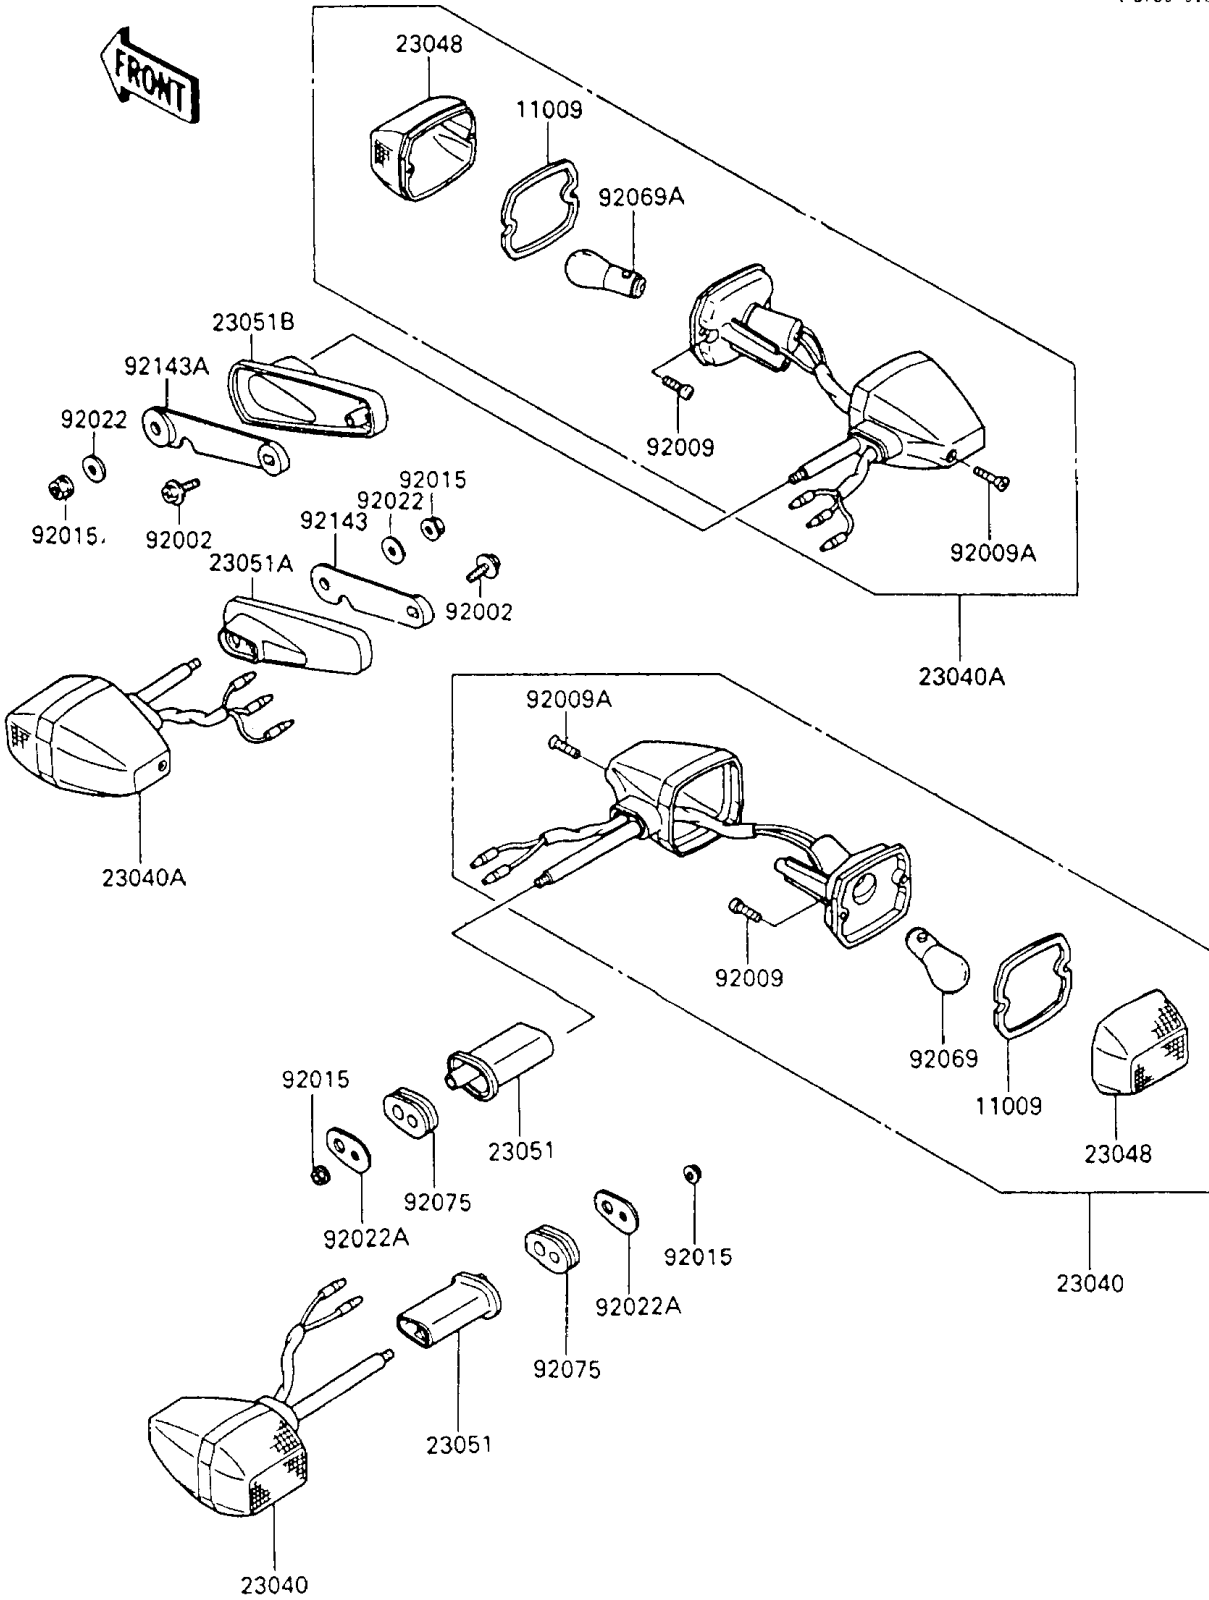

## 1991 Ninja® 600R PARTS DIAGRAM

Turn Signals

F2730-0184

## 1991 Ninja® 600R PARTS LIST

Turn Signals

ITEM NAME	PART NUMBER	QUANTITY
GASKET,SIGNAL LAMP (Ref # 11009)	11009-1402	1
LAMP-SIGNAL,RR (Ref # 23040)	23040-1108	1
LAMP-SIGNAL,FR (Ref # 23040A)	23040-1157	1
LENS-SIGNAL LAMP (Ref # 23048)	23048-1054	1
BRACKET-SIGNAL LAMP (Ref # 23051)	23051-1165	1
BRACKET-SIGNAL LAMP,FR,LH (Ref # 23051A)	23051-1185	1
BRACKET-SIGNAL LAMP,FR,RH (Ref # 23051B)	23051-1186	1
BOLT,TAPPING,5X16 (Ref # 92002)	92002-1921	1
SCREW,TAPPING,3X16 (Ref # 92009)	92009-1115	1
SCREW,TAPPING,4X20 (Ref # 92009A)	92009-1304	1
NUT,FLANGED,6MM (Ref # 92015)	92015-1367	1
WASHER,6.5X20X1.6 (Ref # 92022)	92022-125	1
WASHER,SIGNAL LAMP (Ref # 92022A)	92022-1672	1
BULB,12V 32CP(23W) (Ref # 92069)	92069-055	1
BULB,12V 32/3CP(23/8W) (Ref # 92069A)	92069-060	1
DAMPER,SIGNAL LAMP (Ref # 92075)	92075-1698	1
COLLAR,SIGNAL LAMP,FR,LH (Ref # 92143)	92143-1099	1
COLLAR,SIGNAL LAMP,FR,RH (Ref # 92143A)	92143-1102	1