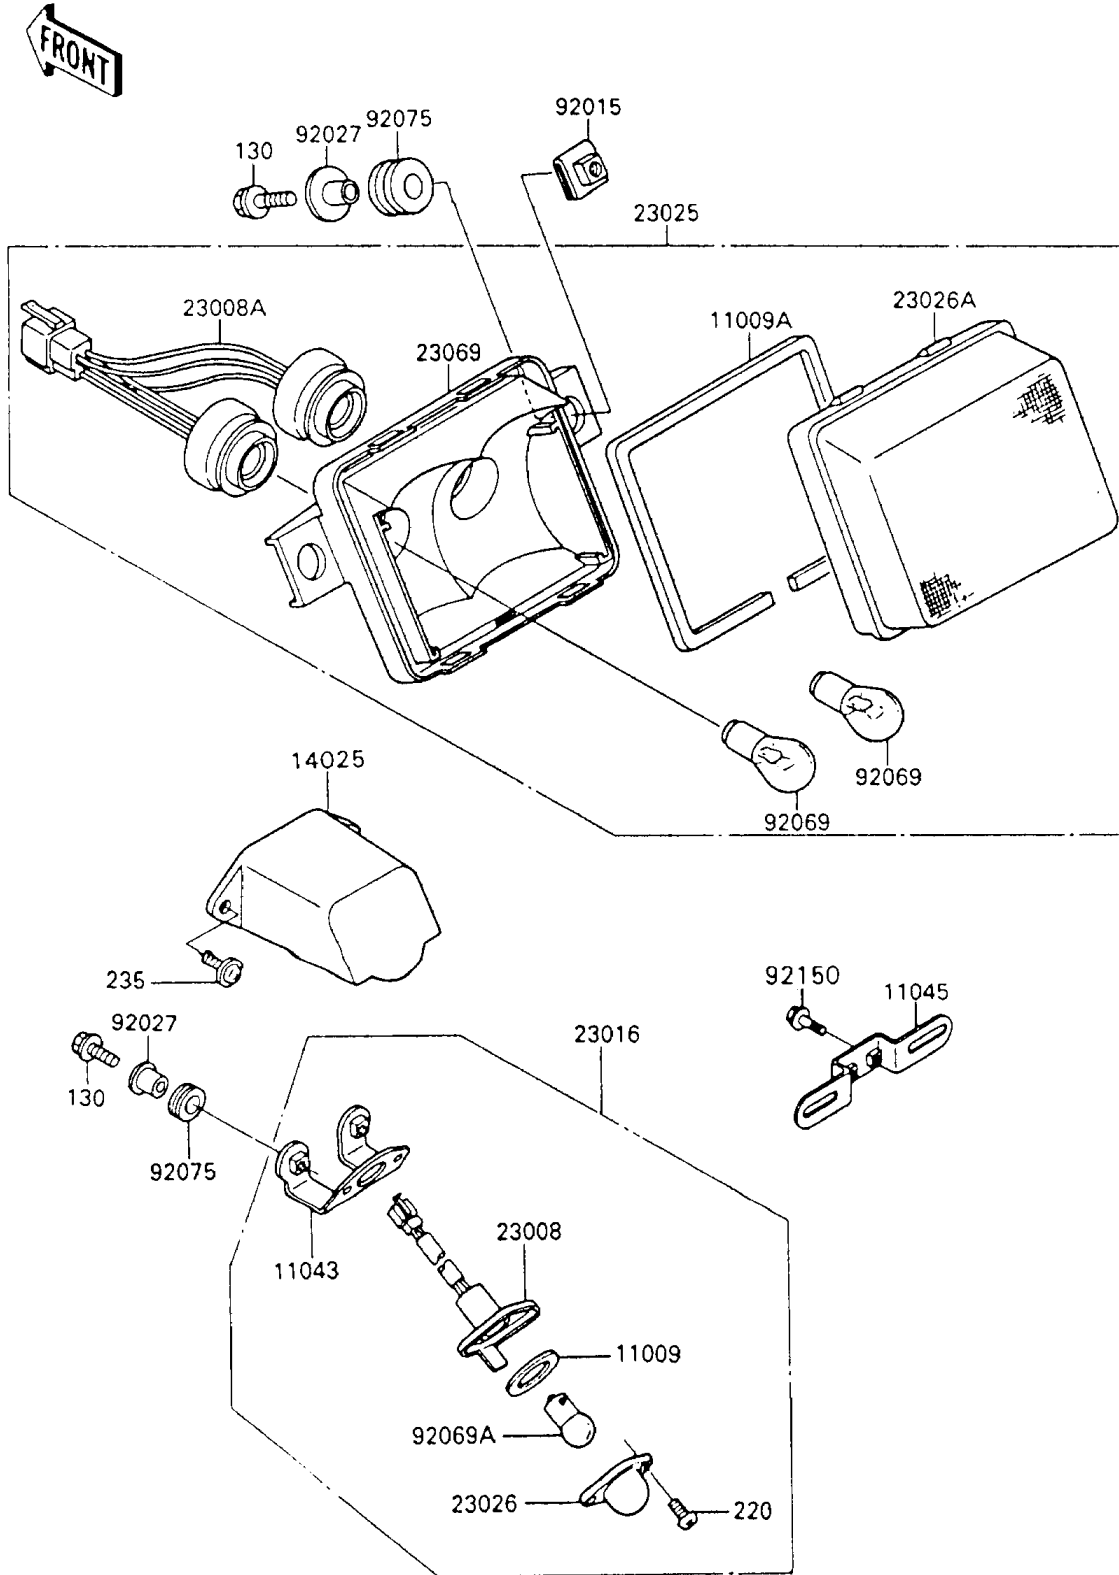

1994 Ninja® 600R PARTS DIAGRAM

Taillight(s)

F2720-0258

1994 Ninja® 600R PARTS LIST

Taillight(s)

ITEM NAME	PART NUMBER	QUANTITY
GASKET,LICENSE PLATE LAMP (Ref # 11009)	11009-1372	1
GASKET,TAIL LAMP LENS (Ref # 11009A)	11009-1662	1
BRACKET,LICENSE PLATE LAMP (Ref # 11043)	11043-1497	1
BRACKET,LICENSE (Ref # 11045)	11045-1387	1
COVER,LICENSE PLATE LAMP (Ref # 14025)	14025-1821	1
SOCKET-ASSY,LICENSE PLATE LAMP (Ref # 23008)	23008-1221	1
SOCKET-ASSY,TAIL LAMP (Ref # 23008A)	23008-1264	1
LAMP-ASSY,LICENSE PLATE (Ref # 23016)	23016-1053	1
LAMP-TAIL (Ref # 23025)	23025-1166	1
LENS,LAMP (Ref # 23026)	23026-1054	1
LENS,TAIL LAMP (Ref # 23026A)	23026-1088	1
BODY-TAIL LAMP (Ref # 23069)	23069-1078	1
NUT,6MM (Ref # 92015)	92015-1094	2
COLLAR,L=13.1 (Ref # 92027)	92027-251	4
BULB,12V 27/8W (Ref # 92069)	92069-059	2
BULB,12V 8W (Ref # 92069A)	92069-1012	1
DAMPER (Ref # 92075)	92075-1690	4
BOLT,6X14 (Ref # 92150)	92150-1133	2
BOLT-FLANGED,6X25 (Ref # 130)	130H0625	4
SCREW-PAN-CROS (Ref # 220)	220B0410	2
SCREW-PAN-WP-CROS (Ref # 235)	235C0616	2