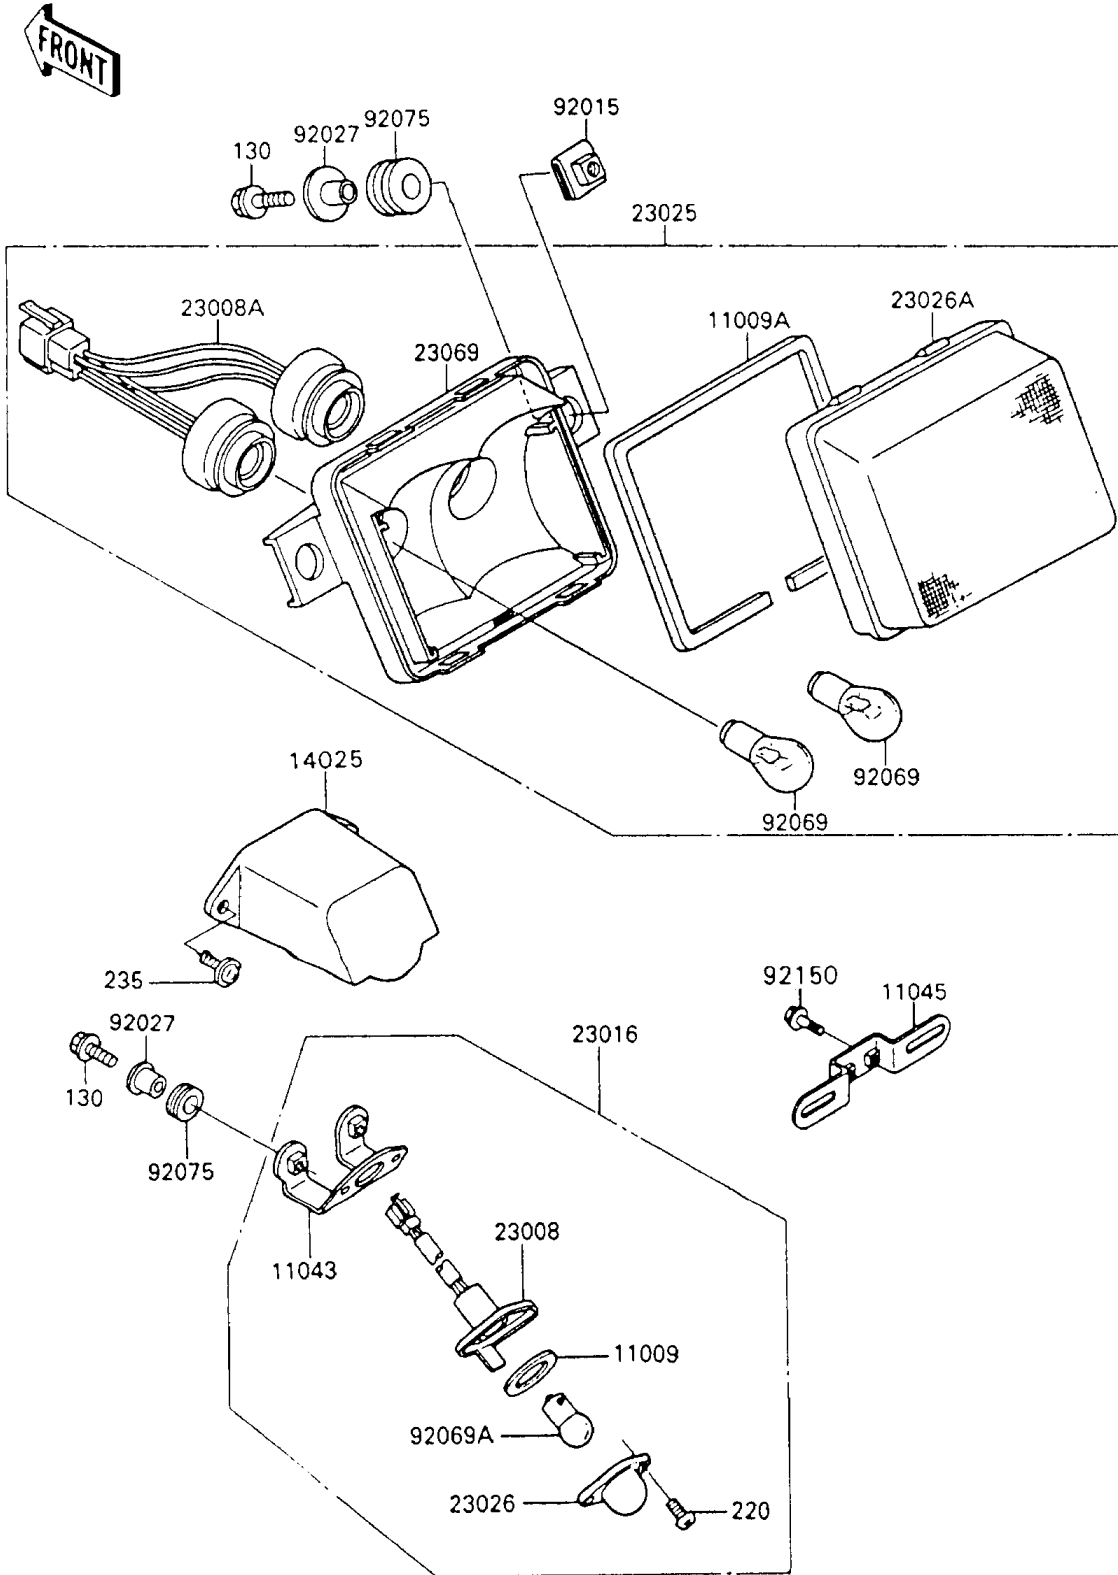

# 1993 Ninja® 600R PARTS DIAGRAM

Taillight(s)

F2720-0258

# 1993 Ninja® 600R PARTS LIST

## Taillight(s)

ITEM NAME	PART NUMBER	QUANTITY
GASKET,LICENSE PLATE LAMP (Ref # 11009)	11009-1372	1
GASKET,TAIL LAMP LENS (Ref # 11009A)	11009-1662	1
BRACKET,LICENSE PLATE LAMP (Ref # 11043)	11043-1497	1
BRACKET,LICENSE (Ref # 11045)	11045-1387	1
COVER,LICENSE PLATE LAMP (Ref # 14025)	14025-1821	1
SOCKET-ASSY,LICENSE PLATE LAMP (Ref # 23008)	23008-1221	1
SOCKET-ASSY,TAIL LAMP (Ref # 23008A)	23008-1264	1
LAMP-ASSY,LICENSE PLATE (Ref # 23016)	23016-1053	1
LAMP-TAIL (Ref # 23025)	23025-1166	1
LENS,LAMP (Ref # 23026)	23026-1054	1
LENS,TAIL LAMP (Ref # 23026A)	23026-1088	1
BODY-TAIL LAMP (Ref # 23069)	23069-1078	1
NUT,6MM (Ref # 92015)	92015-1094	2
COLLAR,L=13.1 (Ref # 92027)	92027-251	4
BULB,12V 27/8W (Ref # 92069)	92069-059	2
BULB,12V 8W (Ref # 92069A)	92069-1012	1
DAMPER (Ref # 92075)	92075-1690	4
BOLT,6X14 (Ref # 92150)	92150-1133	2
BOLT-FLANGED,6X25 (Ref # 130)	130H0625	4
SCREW-PAN-CROS (Ref # 220)	220B0410	2
SCREW-PAN-WP-CROS (Ref # 235)	235C0616	2