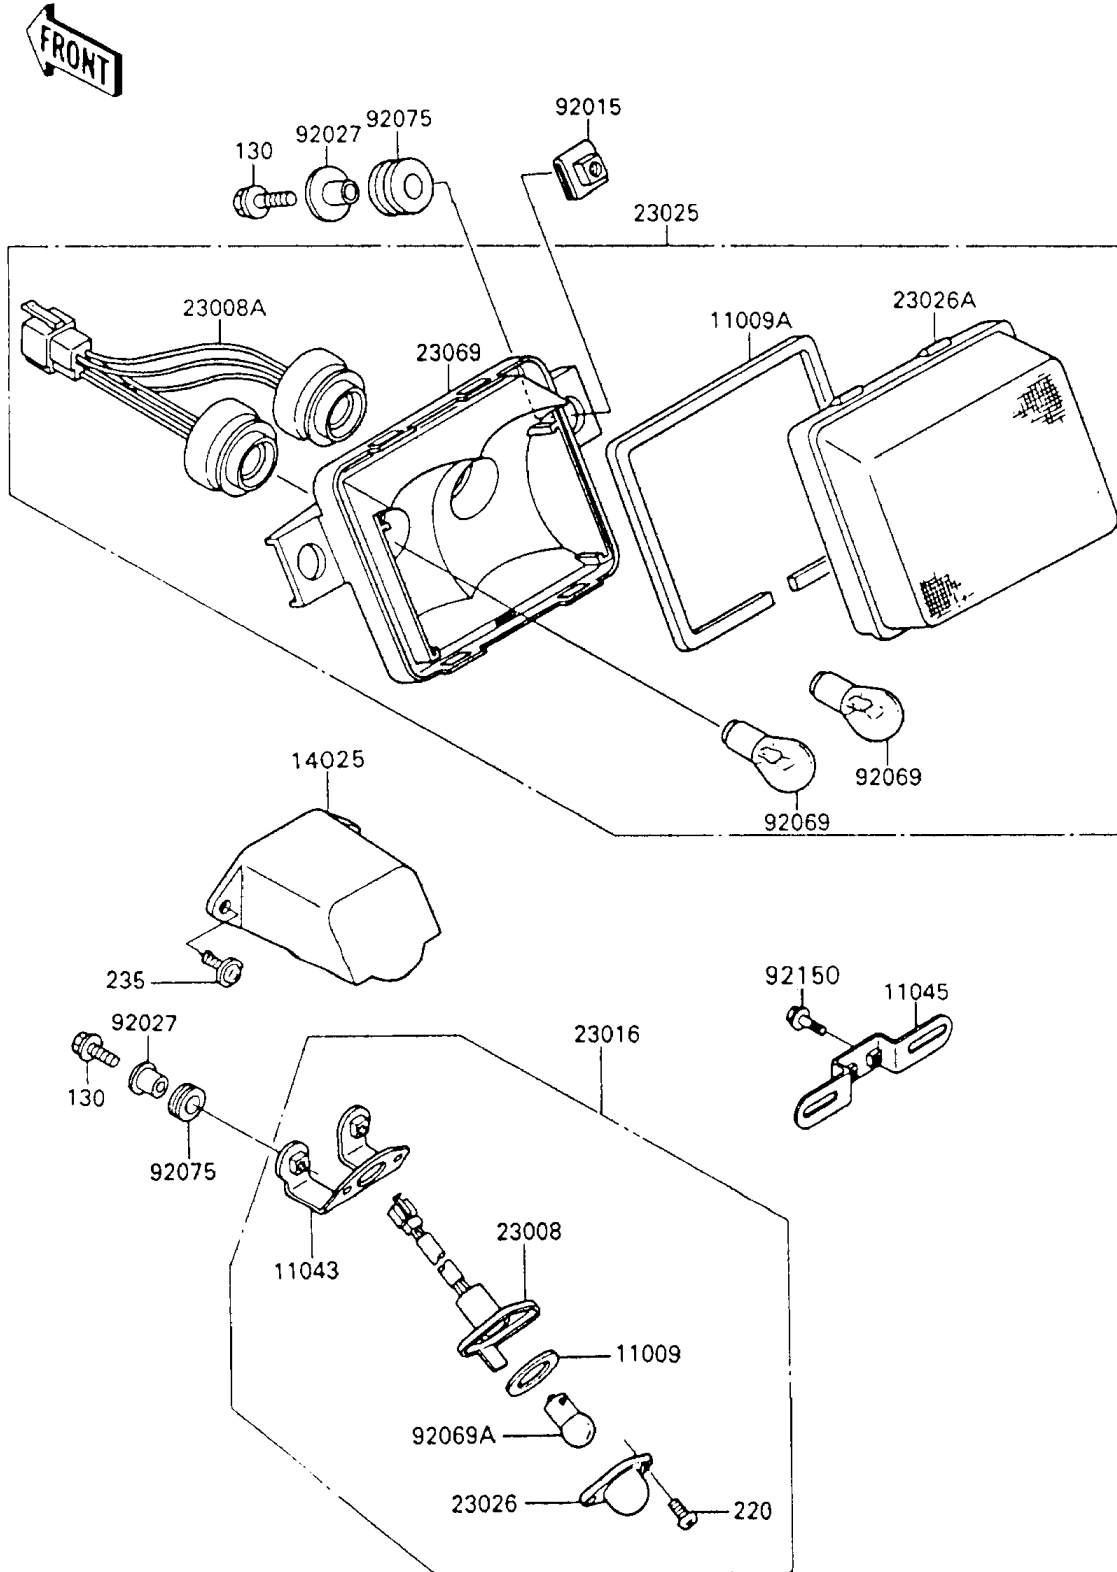

1991 Ninja® 600R PARTS DIAGRAM

Taillight(s)

F2720-0258

1991 Ninja® 600R PARTS LIST

Taillight(s)

ITEM NAME	PART NUMBER	QUANTITY
GASKET,LICENSE PLATE LAMP (Ref # 11009)	11009-1372	1
GASKET,TAIL LAMP LENS (Ref # 11009A)	11009-1662	1
BRACKET,LICENSE PLATE LAMP (Ref # 11043)	11043-1497	1
BRACKET,LICENSE (Ref # 11045)	11045-1387	1
COVER,LICENSE PLATE LAMP (Ref # 14025)	14025-1821	1
SOCKET-ASSY,LICENSE PLATE LAMP (Ref # 23008)	23008-1221	1
SOCKET-ASSY,TAIL LAMP (Ref # 23008A)	23008-1264	1
LAMP-ASSY,LICENSE PLATE (Ref # 23016)	23016-1053	1
LAMP-TAIL (Ref # 23025)	23025-1166	1
LENS,LAMP (Ref # 23026)	23026-1054	1
LENS,TAIL LAMP (Ref # 23026A)	23026-1088	1
BODY-TAIL LAMP (Ref # 23069)	23069-1078	1
NUT,6MM (Ref # 92015)	92015-1094	1
COLLAR,L=13.1 (Ref # 92027)	92027-251	1
BULB,12V 27/8W (Ref # 92069)	92069-059	1
BULB,12V 8W (Ref # 92069A)	92069-1012	1
DAMPER (Ref # 92075)	92075-1690	1
BOLT,6X14 (Ref # 92150)	92150-1133	1
BOLT-FLANGED,6X25 (Ref # 130)	130H0625	1
SCREW-PAN-CROS (Ref # 220)	220B0410	1
SCREW-PAN-WP-CROS (Ref # 235)	235C0616	1