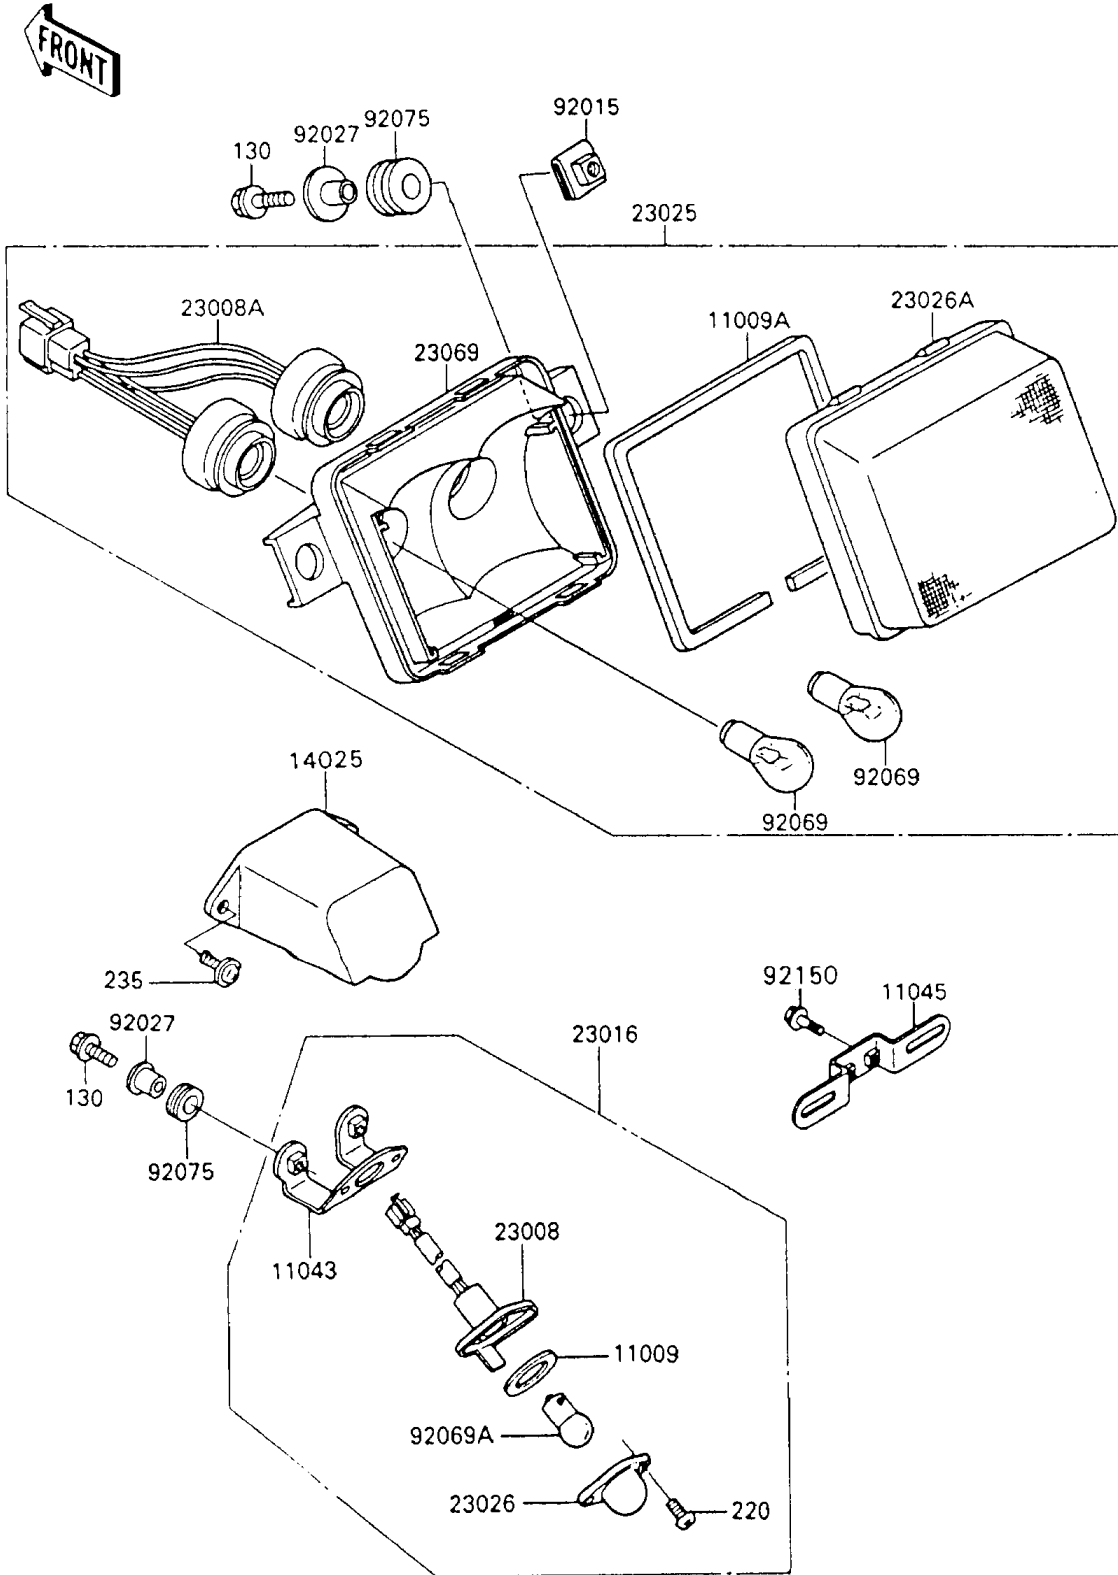

# 1990 Ninja® 600R PARTS DIAGRAM

Taillight(s)

F2720-0258

# 1990 Ninja® 600R PARTS LIST

## Taillight(s)

ITEM NAME	PART NUMBER	QUANTITY
GASKET,LICENSE PLATE LAMP (Ref # 11009)	11009-1372	1
GASKET,TAIL LAMP LENS (Ref # 11009A)	11009-1662	1
BRACKET,LICENSE PLATE LAMP (Ref # 11043)	11043-1497	1
BRACKET,LICENSE (Ref # 11045)	11045-1387	1
COVER,LICENSE PLATE LAMP (Ref # 14025)	14025-1821	1
SOCKET-ASSY,LICENSE PLATE LAMP (Ref # 23008)	23008-1221	1
SOCKET-ASSY,TAIL LAMP (Ref # 23008A)	23008-1264	1
LAMP-ASSY,LICENSE PLATE (Ref # 23016)	23016-1053	1
LAMP-TAIL (Ref # 23025)	23025-1166	1
LENS,LAMP (Ref # 23026)	23026-1054	1
LENS,TAIL LAMP (Ref # 23026A)	23026-1088	1
BODY-TAIL LAMP (Ref # 23069)	23069-1078	1
NUT,6MM (Ref # 92015)	92015-1094	2
COLLAR,L=13.1 (Ref # 92027)	92027-251	4
BULB,12V 27/8W (Ref # 92069)	92069-059	2
BULB,12V 8W (Ref # 92069A)	92069-1012	1
DAMPER (Ref # 92075)	92075-1690	4
BOLT,6X14 (Ref # 92150)	92150-1133	2
BOLT-FLANGED,6X25 (Ref # 130)	130H0625	4
SCREW-PAN-CROS (Ref # 220)	220B0410	2
SCREW-PAN-WP-CROS (Ref # 235)	235C0616	2