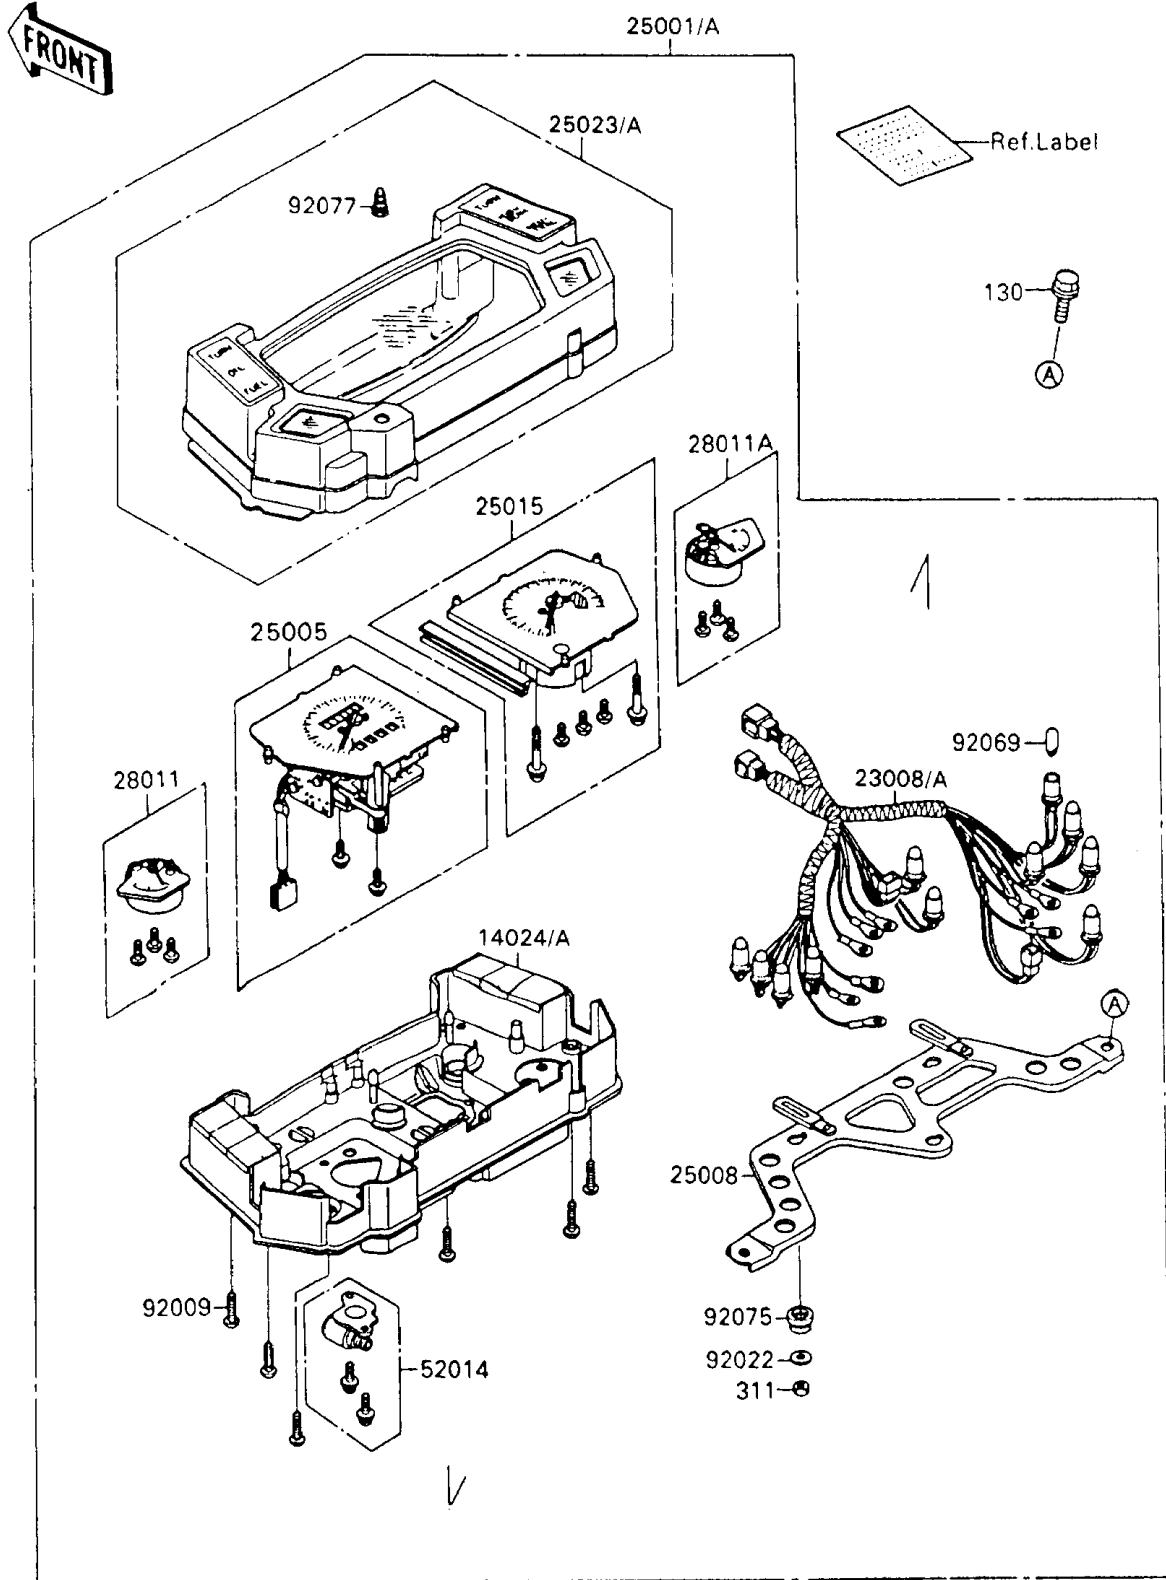

1994 Ninja® 600R PARTS DIAGRAM

Meter(s)

F2530-0300

1994 Ninja® 600R PARTS LIST

Meter(s)

ITEM NAME	PART NUMBER	QUANTITY
COVER,METER HOUSING (Ref # 14024A)	14024-1439	1
SOCKET-ASSY,METER (Ref # 23008A)	23008-1336	1
METER-ASSY,MPH (Ref # 25001A)	25001-1969	1
SPEEDOMETER,MPH (Ref # 25005)	25005-1354	1
BRACKET-METER (Ref # 25008)	25008-1138	1
TACHOMETER,X1000R/MIN (Ref # 25015)	25015-1269	1
COVER-METER CASE,UPP (Ref # 25023A)	25023-1155	1
METER,FUEL (Ref # 28011)	28011-1092	1
METER,TEMP (Ref # 28011A)	28011-1098	1
ELBOW,SPEEDOMETER GEAR (Ref # 52014)	52014-1006	1
SCREW,TAPPING,4X16 (Ref # 92009)	92009-1163	6
WASHER,5.2X16X1.2 (Ref # 92022)	92022-263	3
BULB,12V 3.4W (Ref # 92069)	92069-1007	9
DAMPER (Ref # 92075)	92075-1805	3
BOOT,TRIP RESET KNOB (Ref # 92077)	92077-1061	1
BOLT-FLANGED,6X14 (Ref # 130)	130C0614	2
NUT-HEX (Ref # 311)	311B0500	3