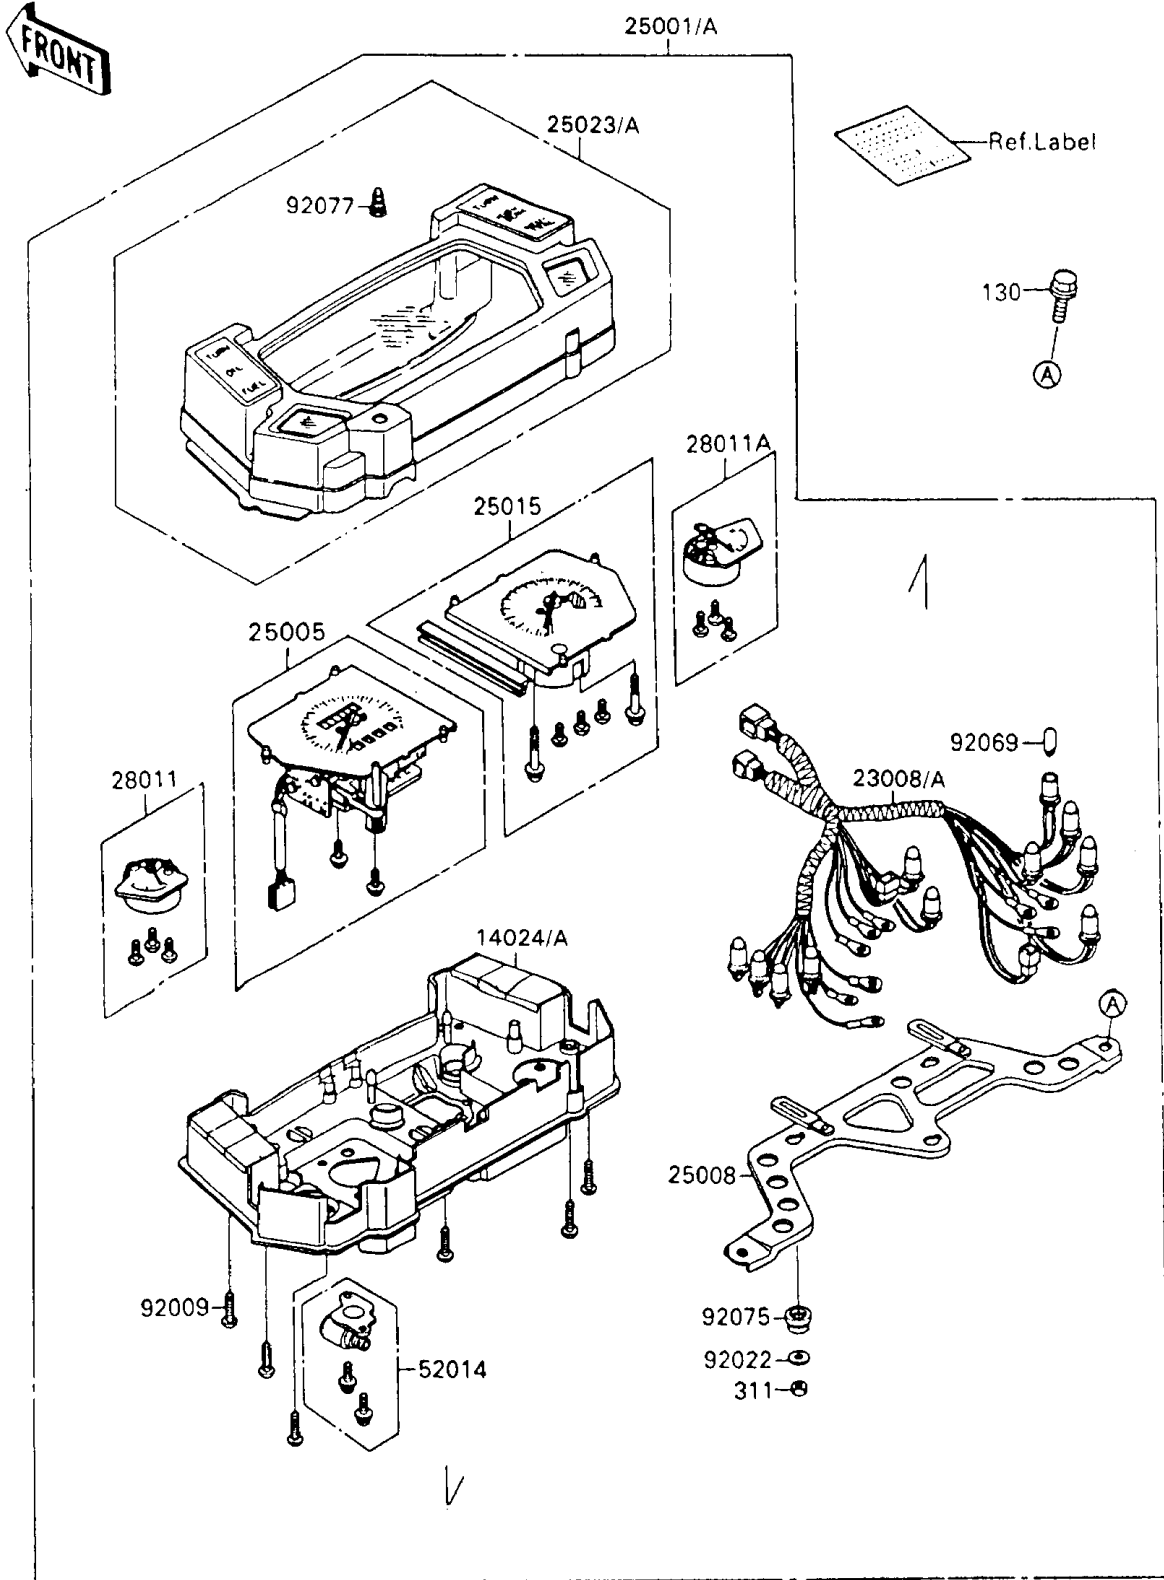

1993 Ninja® 600R PARTS DIAGRAM

Meter(s)

F2530-0300

1993 Ninja® 600R PARTS LIST

Meter(s)

ITEM NAME	PART NUMBER	QUANTITY
COVER,METER HOUSING (Ref # 14024)	14024-1438	1
SOCKET-ASSY,METER (Ref # 23008)	23008-1335	1
METER-ASSY,MPH (Ref # 25001)	25001-1685	1
SPEEDOMETER,MPH (Ref # 25005)	25005-1354	1
BRACKET-METER (Ref # 25008)	25008-1138	1
TACHOMETER,X1000R/MIN (Ref # 25015)	25015-1269	1
COVER-METER CASE,UPP (Ref # 25023)	25023-1154	1
METER,FUEL (Ref # 28011)	28011-1092	1
METER,TEMP (Ref # 28011A)	28011-1098	1
ELBOW,SPEEDOMETER GEAR (Ref # 52014)	52014-1006	1
SCREW,TAPPING,4X16 (Ref # 92009)	92009-1163	6
WASHER,5.2X16X1.2 (Ref # 92022)	92022-263	3
BULB,12V 3.4W (Ref # 92069)	92069-1007	10
DAMPER (Ref # 92075)	92075-1805	3
BOOT,TRIP RESET KNOB (Ref # 92077)	92077-1061	1
BOLT-FLANGED,6X14 (Ref # 130)	130C0614	2
NUT-HEX (Ref # 311)	311B0500	3