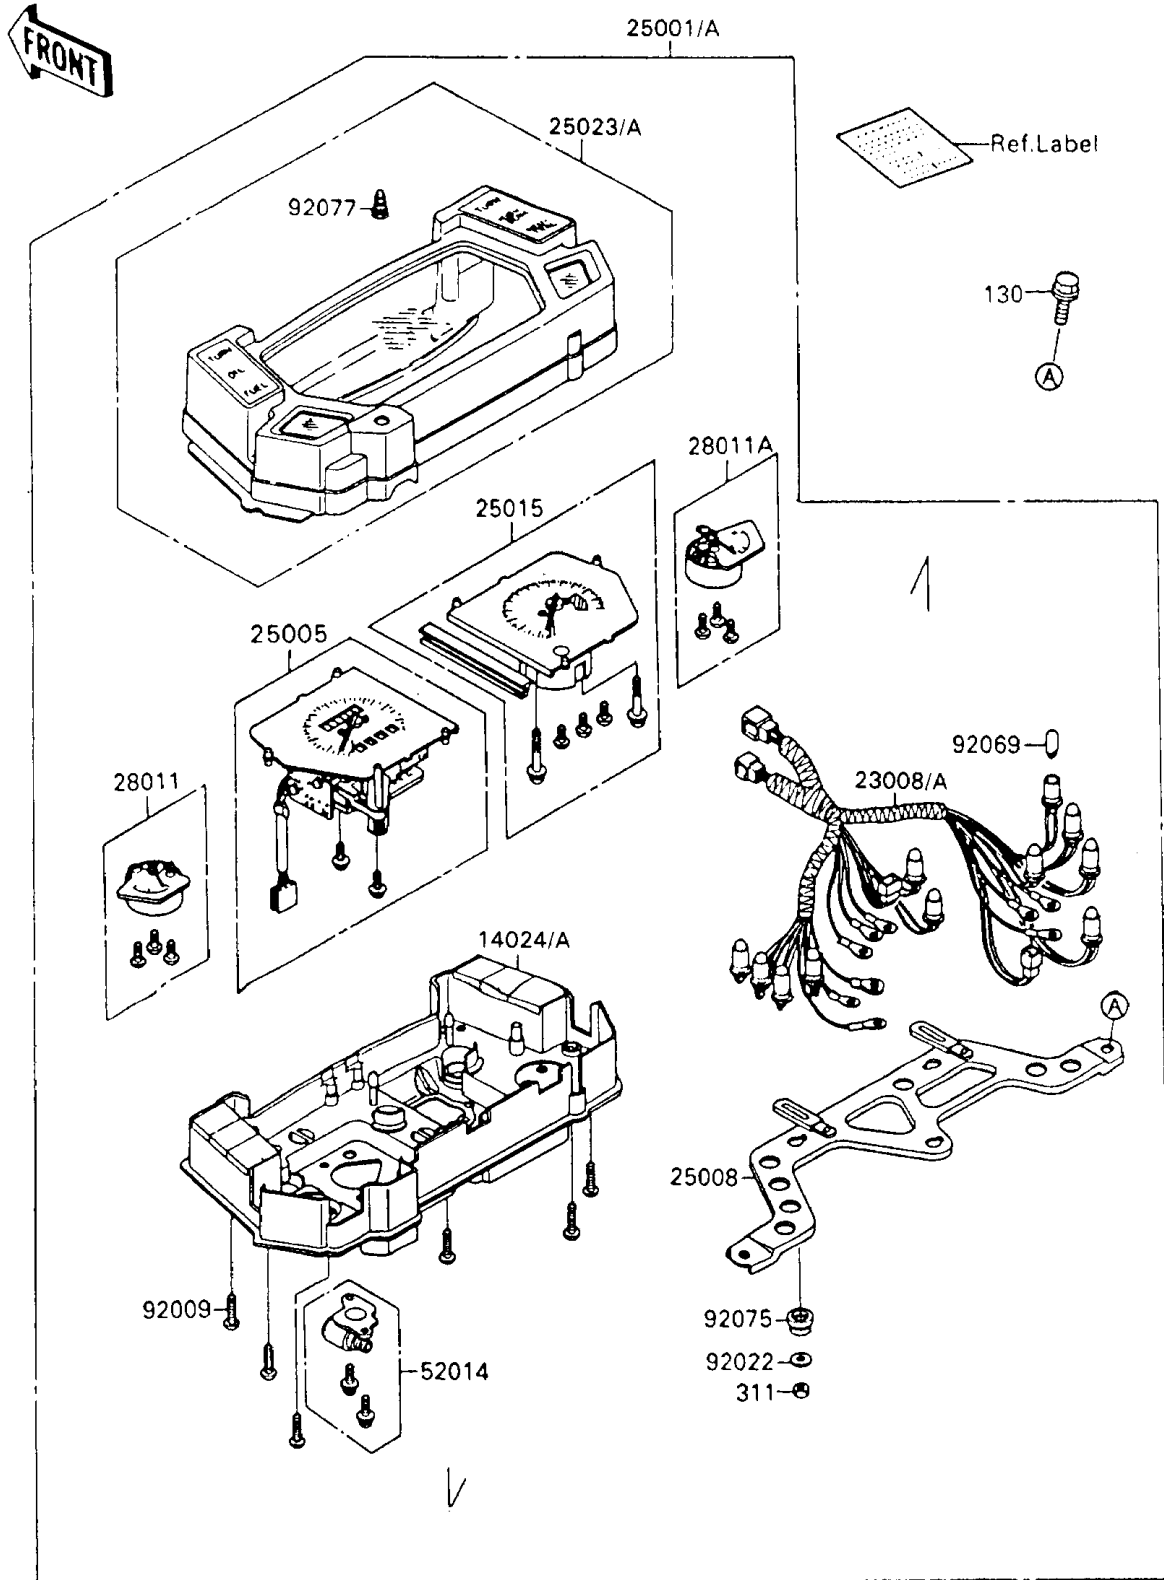

## 1991 Ninja® 600R PARTS DIAGRAM

Meter(s)

F2530-0300

## 1991 Ninja® 600R PARTS LIST

Meter(s)

ITEM NAME	PART NUMBER	QUANTITY
COVER,METER HOUSING (Ref # 14024)	14024-1438	1
SOCKET-ASSY,METER (Ref # 23008)	23008-1335	1
METER-ASSY,MPH (Ref # 25001)	25001-1685	1
SPEEDOMETER,MPH (Ref # 25005)	25005-1354	1
BRACKET-METER (Ref # 25008)	25008-1138	1
TACHOMETER,X1000R/MIN (Ref # 25015)	25015-1269	1
COVER-METER CASE,UPP (Ref # 25023)	25023-1154	1
METER,FUEL (Ref # 28011)	28011-1092	1
METER,TEMP (Ref # 28011A)	28011-1098	1
ELBOW,SPEEDOMETER GEAR (Ref # 52014)	52014-1006	1
SCREW,TAPPING,4X16 (Ref # 92009)	92009-1163	1
WASHER,5.2X16X1.2 (Ref # 92022)	92022-263	1
BULB,12V 3.4W (Ref # 92069)	92069-1007	1
DAMPER (Ref # 92075)	92075-1805	1
BOOT,TRIP RESET KNOB (Ref # 92077)	92077-1061	1
BOLT-FLANGED,6X14 (Ref # 130)	130C0614	1
NUT-HEX (Ref # 311)	311B0500	1