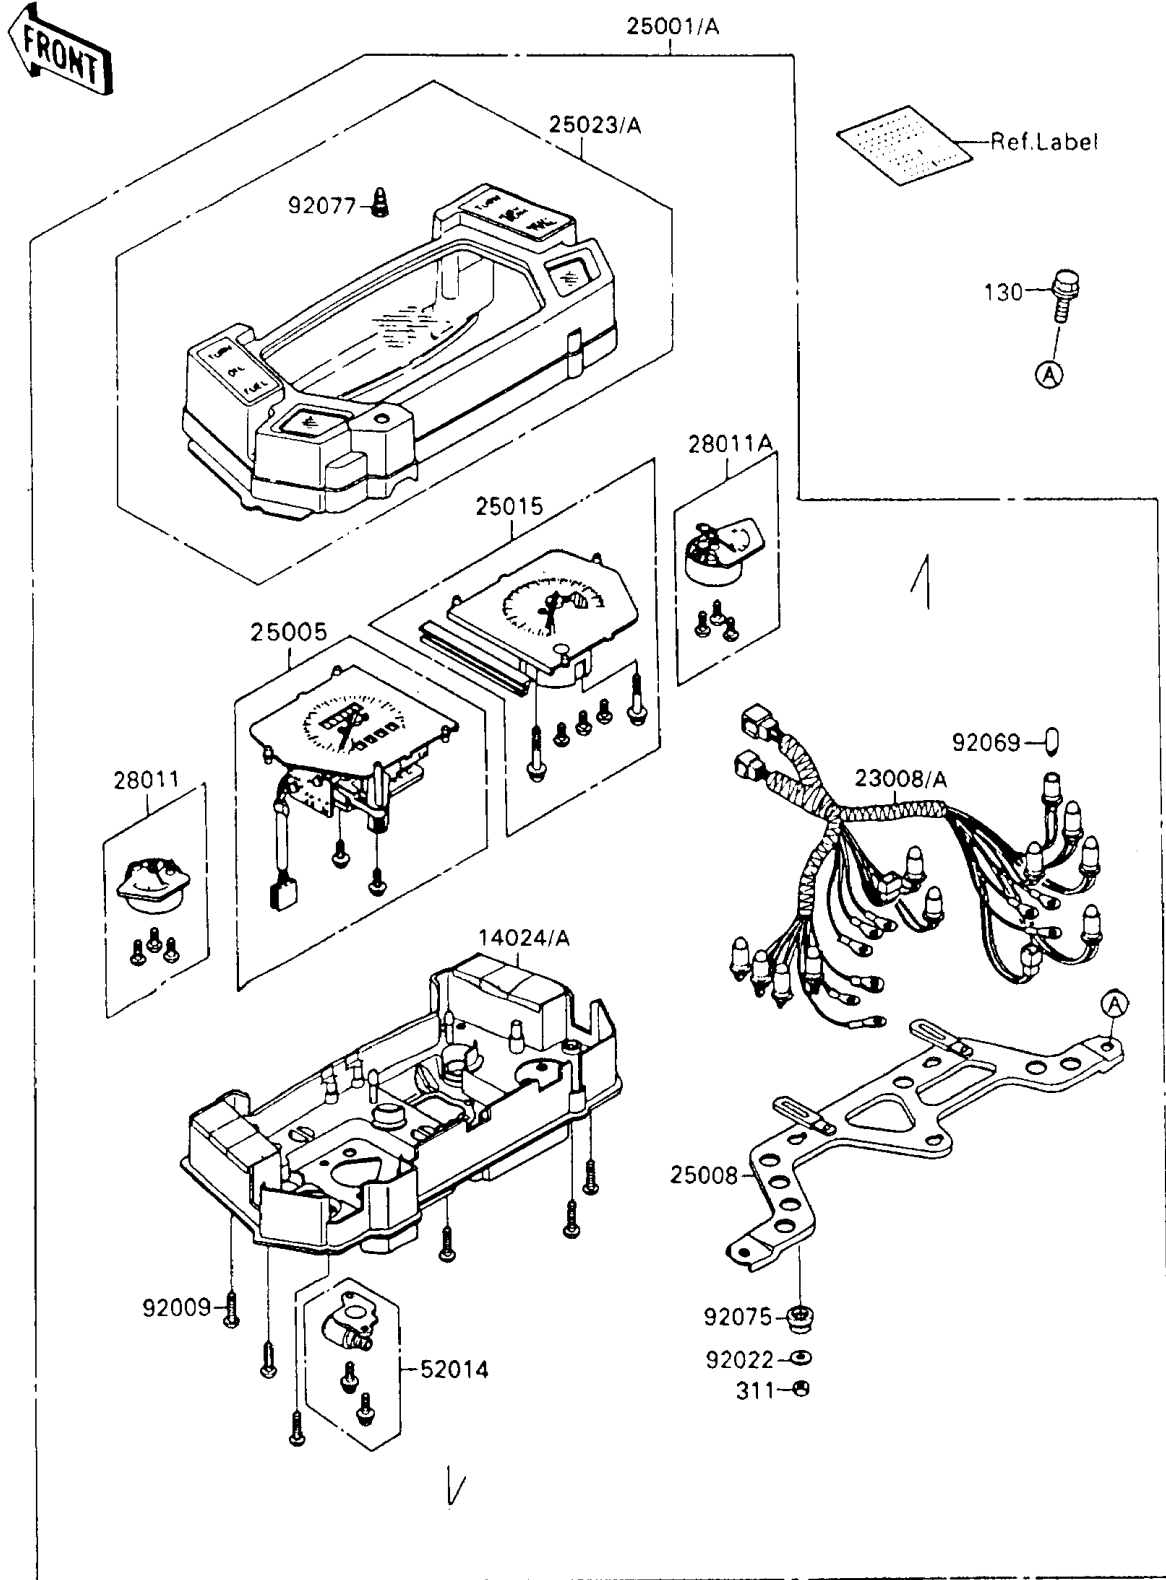

1990 Ninja® 600R PARTS DIAGRAM

Meter(s)

F2530-0300

1990 Ninja® 600R PARTS LIST

Meter(s)

ITEM NAME	PART NUMBER	QUANTITY
COVER,METER HOUSING (Ref # 14024)	14024-1438	1
SOCKET-ASSY,METER (Ref # 23008)	23008-1335	1
METER-ASSY,MPH (Ref # 25001)	25001-1685	1
SPEEDOMETER,MPH (Ref # 25005)	25005-1354	1
BRACKET-METER (Ref # 25008)	25008-1138	1
TACHOMETER,X1000R/MIN (Ref # 25015)	25015-1269	1
COVER-METER CASE,UPP (Ref # 25023)	25023-1154	1
METER,FUEL (Ref # 28011)	28011-1092	1
METER,TEMP (Ref # 28011A)	28011-1098	1
ELBOW,SPEEDOMETER GEAR (Ref # 52014)	52014-1006	1
SCREW,TAPPING,4X16 (Ref # 92009)	92009-1163	6
WASHER,5.2X16X1.2 (Ref # 92022)	92022-263	3
BULB,12V 3.4W (Ref # 92069)	92069-1007	10
DAMPER (Ref # 92075)	92075-1805	3
BOOT,TRIP RESET KNOB (Ref # 92077)	92077-1061	1
BOLT-FLANGED,6X14 (Ref # 130)	130C0614	2
NUT-HEX (Ref # 311)	311B0500	3