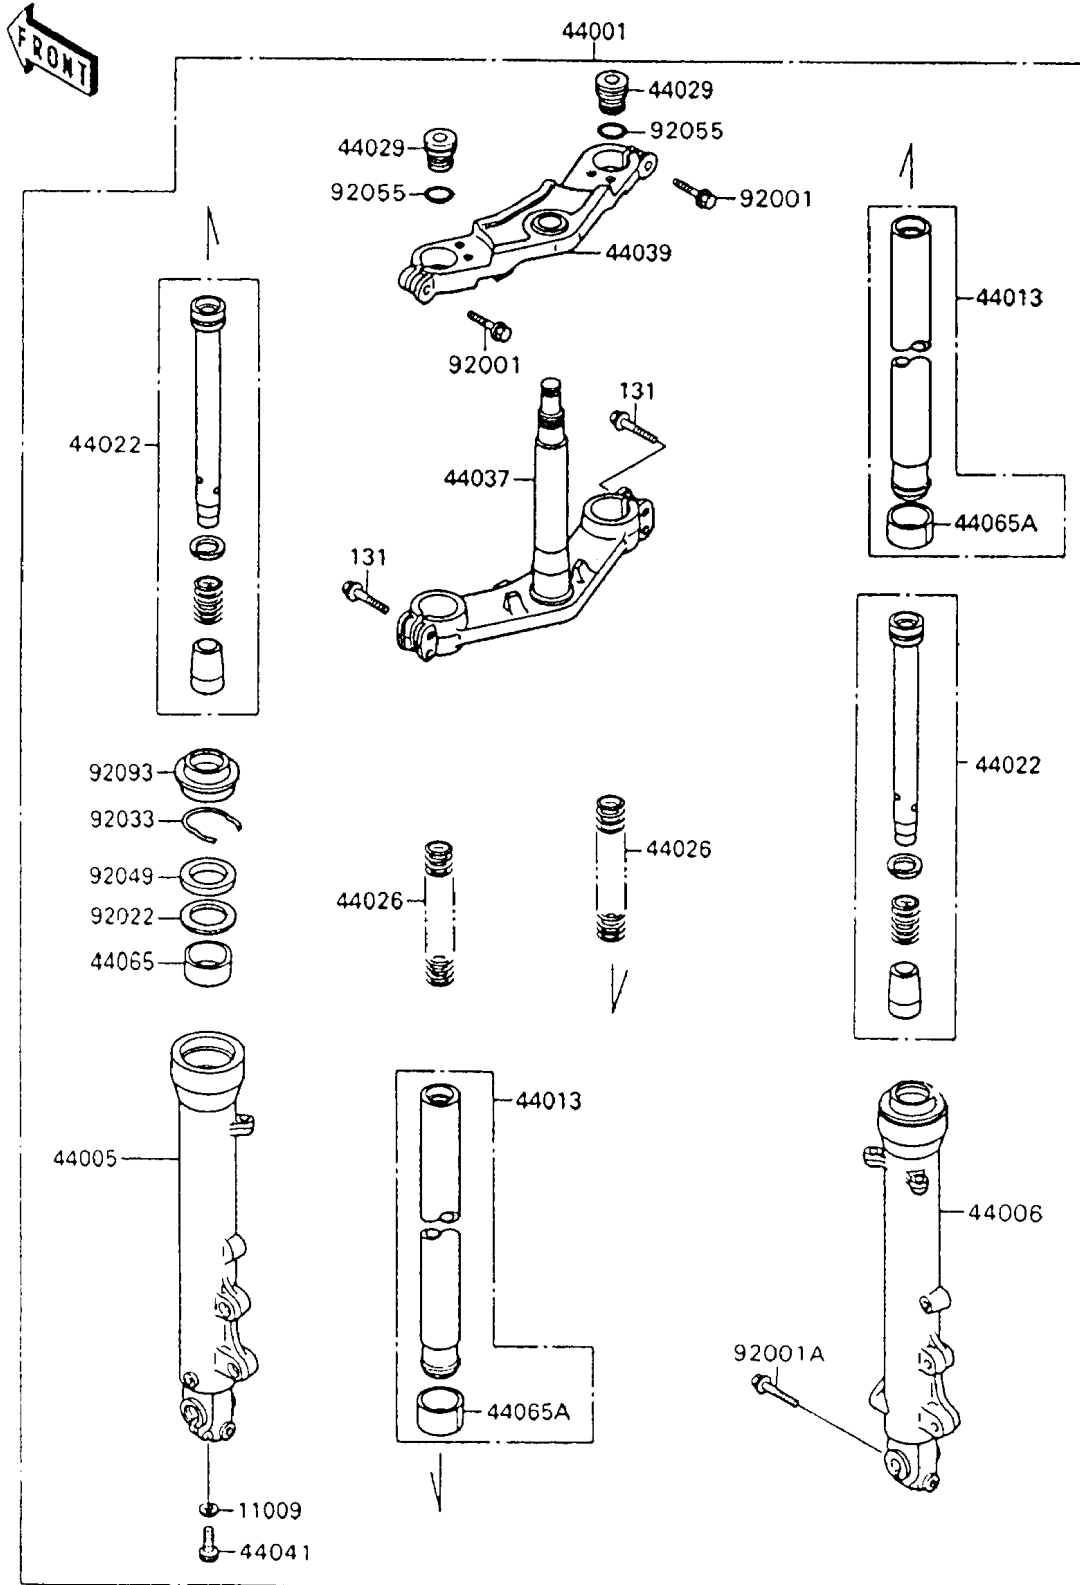

# 1994 Ninja® 600R PARTS DIAGRAM

Front Fork

F2340A

# 1994 Ninja® 600R PARTS LIST

## Front Fork

ITEM NAME	PART NUMBER	QUANTITY
GASKET,PIPE-COMP-SUSP (Ref # 11009)	11009-1325	2
FORK-FRONT (Ref # 44001)	44001-1865	1
PIPE-LEFT FORK OUTER (Ref # 44005)	44005-1328	1
PIPE-RIGHT FORK OUTER (Ref # 44006)	44006-1326	1
PIPE-FORK INNER (Ref # 44013)	44013-1393	2
CYLINDER-FORK (Ref # 44022)	44022-1293	2
SPRING-FRONT FORK (Ref # 44026)	44026-1549	2
SEAT-FORK SPRING (Ref # 44029)	44029-1126	2
HOLDER-FORK UNDER (Ref # 44037)	44037-1213	1
HOLDER-FORK UPPER (Ref # 44039)	44039-1150	1
BOLT,SOCKET,FORK CYLINDER (Ref # 44041)	44041-040	2
BUSHING-FRONT FORK,OUTER TUBE (Ref # 44065)	44065-1091	2
BUSHING-FRONT FORK,INNER PIPE (Ref # 44065A)	44065-1092	2
BOLT,FLANGED,8X40 (Ref # 92001)	92001-1188	2
BOLT,FLANGED,8X45 (Ref # 92001A)	92001-1205	1
WASHER (Ref # 92022)	92022-1242	2
RING-SNAP,FORK (Ref # 92033)	92033-1047	2
SEAL-OIL,FORK OUTER TUBE (Ref # 92049)	92049-1418	2
RING-O,FORK TOP (Ref # 92055)	92055-1380	2
SEAL,FORK OUTER TUBE (Ref # 92093)	92093-1360	2
BOLT-FLANGED,8X40 (Ref # 131)	131G0840	4