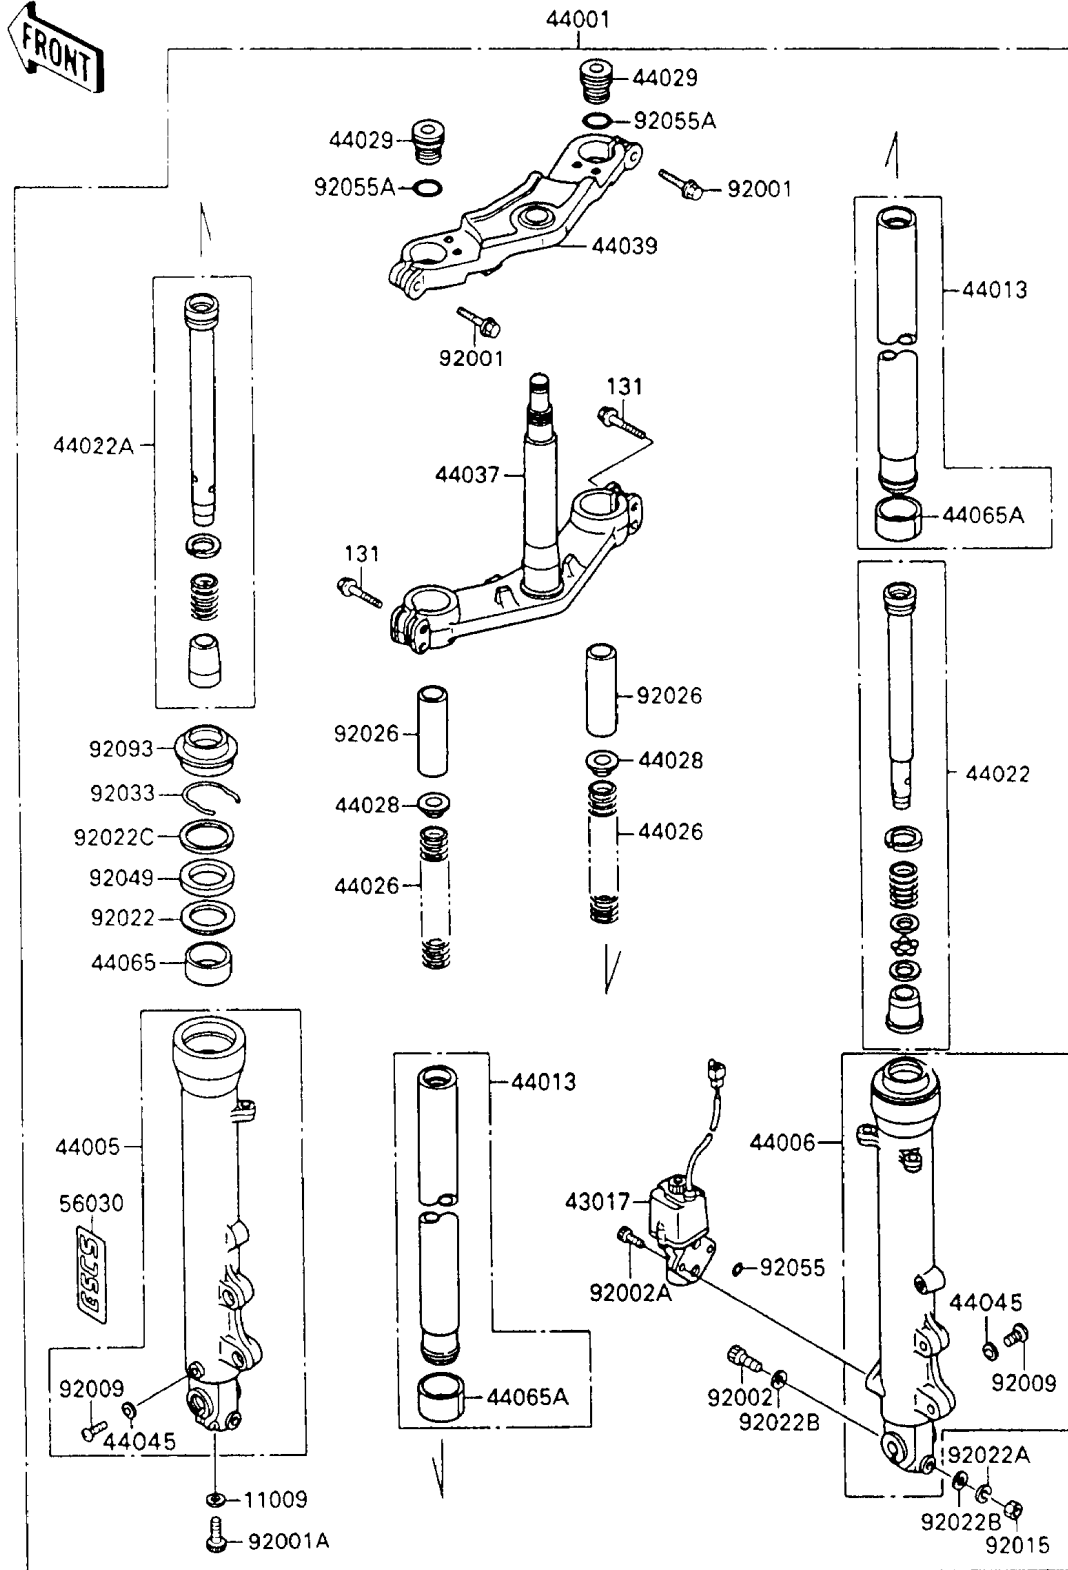

1993 Ninja® 600R PARTS DIAGRAM

Front Fork

F2340-0290

1993 Ninja® 600R PARTS LIST

Front Fork

ITEM NAME	PART NUMBER	QUANTITY
GASKET,FORK CYLINDER BOLT (Ref # 11009)	11009-1127	2
VALVE-COMP-BRAKE (Ref # 43017)	43017-1067	1
FORK-FRONT (Ref # 44001)	44001-1653	1
PIPE-LEFT FORK OUTER (Ref # 44005)	44005-1259	1
PIPE-RIGHT FORK OUTER (Ref # 44006)	44006-1256	1
PIPE-FORK INNER (Ref # 44013)	44013-1260	2
CYLINDER-FORK,RH (Ref # 44022)	44022-1203	1
CYLINDER-FORK (Ref # 44022A)	44022-1207	1
SPRING-FRONT FORK (Ref # 44026)	44026-1363	2
GUIDE-FORK SPRING (Ref # 44028)	44028-1003	2
SEAT-FORK SPRING (Ref # 44029)	44029-1126	2
HOLDER-FORK UNDER (Ref # 44037)	44037-1213	1
HOLDER-FORK UPPER (Ref # 44039)	44039-1150	1
GASKET,FORK DRAIN PLUG (Ref # 44045)	44045-002	2
BUSHING-FRONT FORK (Ref # 44065)	44065-1012	2
BUSHING-FRONT FORK,INNER PIPE (Ref # 44065A)	44065-1057	2
LABEL,ESCS MARK (Ref # 56030)	56030-1095	2
BOLT,FLANGED,8X40 (Ref # 92001)	92001-1188	2
BOLT,FORK CYLINDER (Ref # 92001A)	92001-1309	2
BOLT,8X60 (Ref # 92002)	92002-1163	1
BOLT,SOCKET,6X16 (Ref # 92002A)	92002-1166	2
SCREW,4X8 (Ref # 92009)	92009-1324	2
NUT,8MM (Ref # 92015)	92015-1400	1
WASHER,FORK OUTER PIPE (Ref # 92022)	92022-1262	2
WASHER,SPRING,8MM (Ref # 92022A)	92022-1552	1
WASHER,PLAIN,8MM (Ref # 92022B)	92022-1554	2
WASHER,FORK OUTER PIPE,UPP (Ref # 92022C)	92022-1599	2
SPACER,L=40 (Ref # 92026)	92026-1258	2
RING-SNAP,FORK (Ref # 92033)	92033-1047	2

1993 Ninja® 600R PARTS LIST

Front Fork

ITEM NAME	PART NUMBER	QUANTITY
SEAL-OIL,FORK (Ref # 92049)	92049-1178	2
RING-O (Ref # 92055)	92055-1379	2
RING-O,FORK TOP (Ref # 92055A)	92055-1380	2
SEAL,FORK (Ref # 92093)	92093-1162	2
BOLT-FLANGED,8X40 (Ref # 131)	131G0840	4