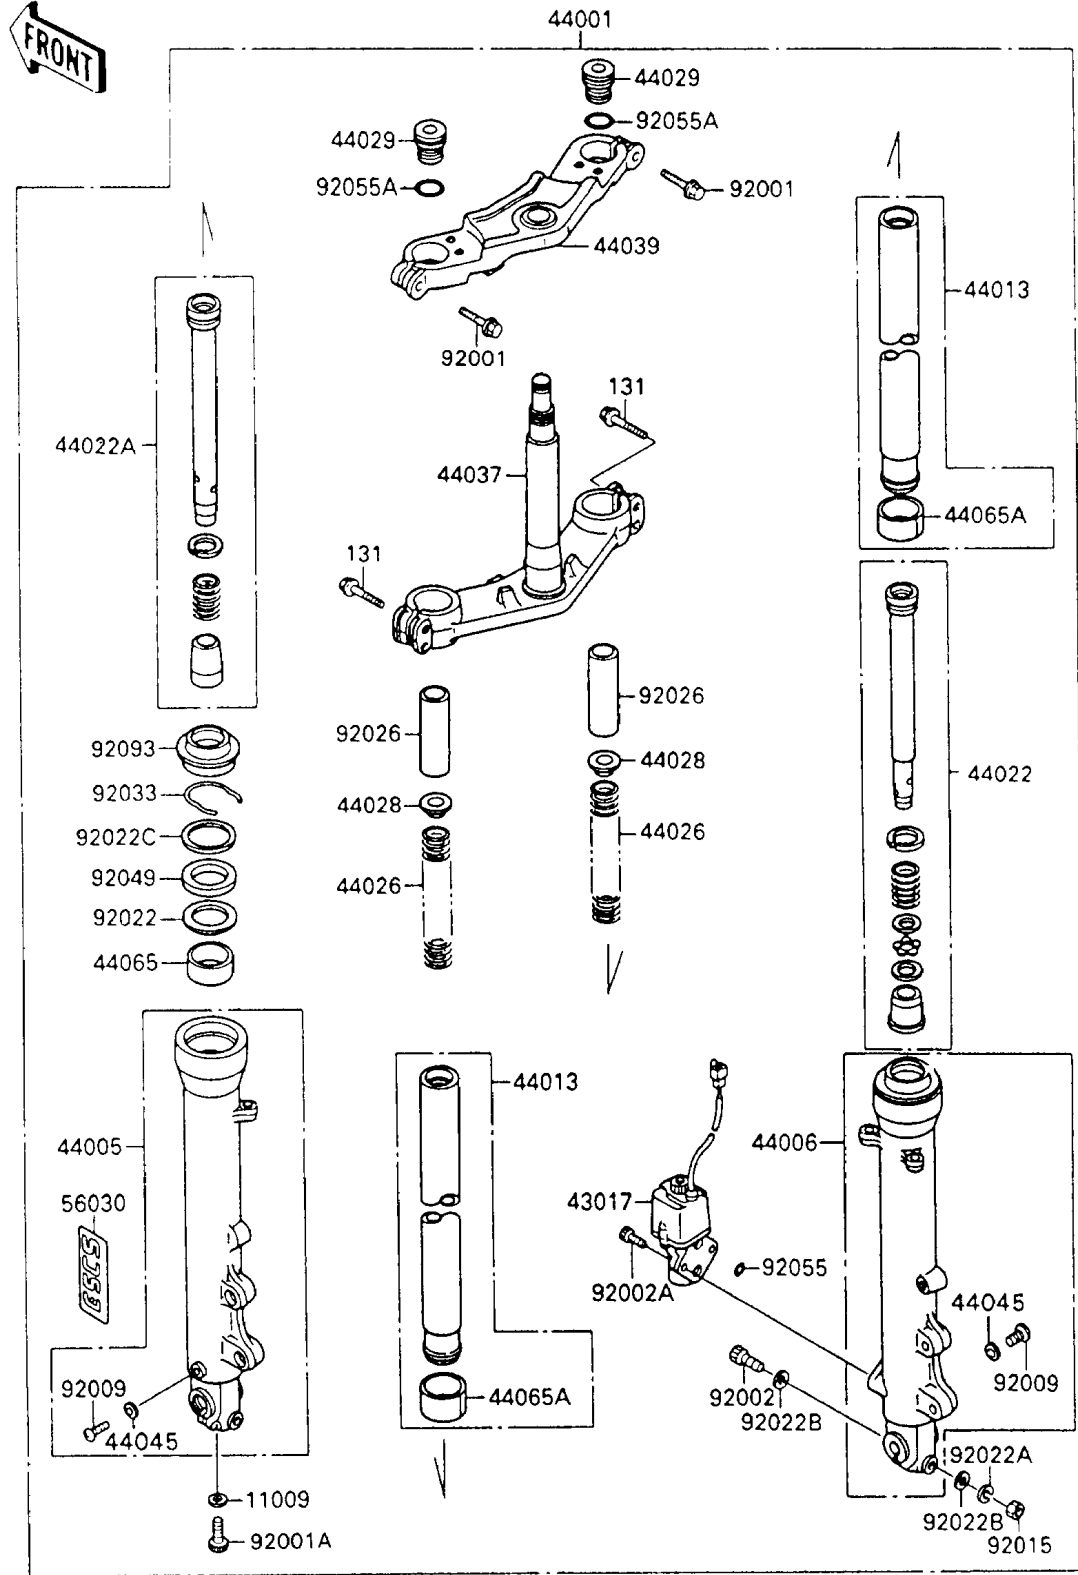

1990 Ninja® 600R PARTS DIAGRAM

Front Fork

F2340-0290

1990 Ninja® 600R PARTS LIST

Front Fork

ITEM NAME	PART NUMBER	QUANTITY
GASKET,FORK CYLINDER BOLT (Ref # 11009)	11009-1127	2
VALVE-COMP-BRAKE (Ref # 43017)	43017-1067	1
FORK-FRONT (Ref # 44001)	44001-1653	1
PIPE-LEFT FORK OUTER (Ref # 44005)	44005-1259	1
PIPE-RIGHT FORK OUTER (Ref # 44006)	44006-1256	1
PIPE-FORK INNER (Ref # 44013)	44013-1260	2
CYLINDER-FORK,RH (Ref # 44022)	44022-1203	1
CYLINDER-FORK (Ref # 44022A)	44022-1207	1
SPRING-FRONT FORK (Ref # 44026)	44026-1363	2
GUIDE-FORK SPRING (Ref # 44028)	44028-1003	2
SEAT-FORK SPRING (Ref # 44029)	44029-1126	2
HOLDER-FORK UNDER (Ref # 44037)	44037-1213	1
HOLDER-FORK UPPER (Ref # 44039)	44039-1150	1
GASKET,FORK DRAIN PLUG (Ref # 44045)	44045-002	2
BUSHING-FRONT FORK (Ref # 44065)	44065-1012	2
BUSHING-FRONT FORK,INNER PIPE (Ref # 44065A)	44065-1057	2
LABEL,ESCS MARK (Ref # 56030)	56030-1095	2
BOLT,FLANGED,8X40 (Ref # 92001)	92001-1188	2
BOLT,FORK CYLINDER (Ref # 92001A)	92001-1309	2
BOLT,8X60 (Ref # 92002)	92002-1163	1
BOLT,SOCKET,6X16 (Ref # 92002A)	92002-1166	2
SCREW,4X8 (Ref # 92009)	92009-1324	2
NUT,8MM (Ref # 92015)	92015-1400	1
WASHER,FORK OUTER PIPE (Ref # 92022)	92022-1262	2
WASHER,SPRING,8MM (Ref # 92022A)	92022-1552	1
WASHER,PLAIN,8MM (Ref # 92022B)	92022-1554	2
WASHER,FORK OUTER PIPE,UPP (Ref # 92022C)	92022-1599	2
SPACER,L=40 (Ref # 92026)	92026-1258	2
RING-SNAP,FORK (Ref # 92033)	92033-1047	2

1990 Ninja® 600R PARTS LIST

Front Fork

ITEM NAME	PART NUMBER	QUANTITY
SEAL-OIL,FORK (Ref # 92049)	92049-1178	2
RING-O (Ref # 92055)	92055-1379	2
RING-O,FORK TOP (Ref # 92055A)	92055-1380	2
SEAL,FORK (Ref # 92093)	92093-1162	2
BOLT-FLANGED,8X40 (Ref # 131)	131G0840	4