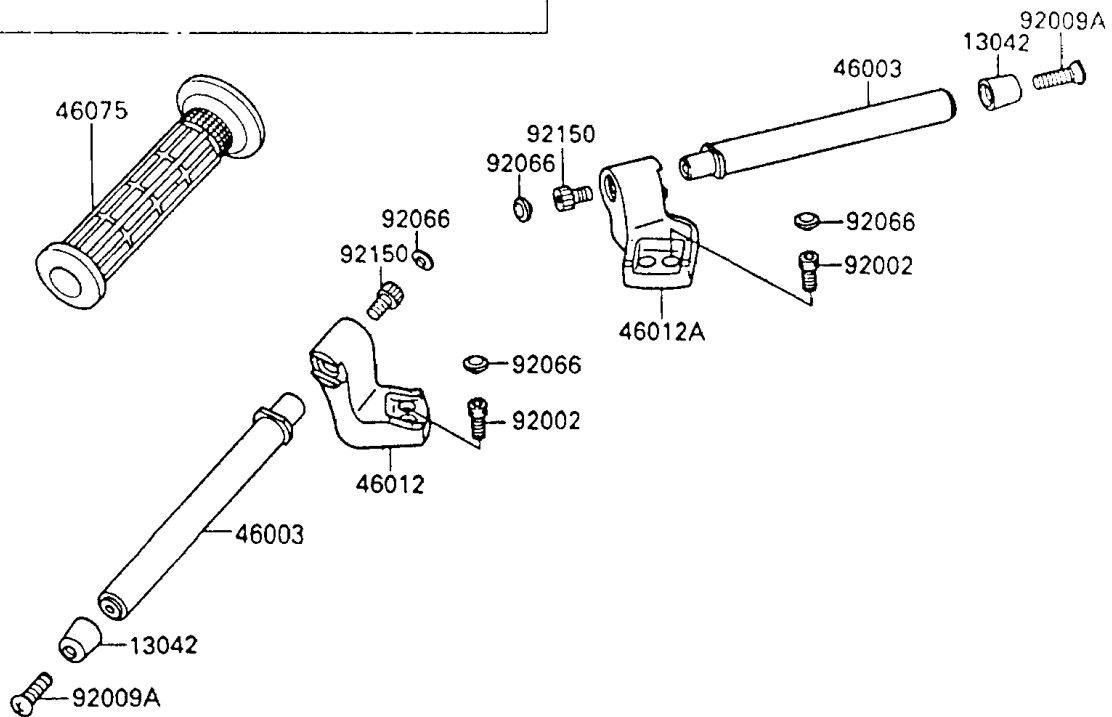

1991 Ninja® 600R PARTS DIAGRAM

Handlebar

F2310-0423

1991 Ninja® 600R PARTS LIST

Handlebar

ITEM NAME	PART NUMBER	QUANTITY
CAP,CLUTCH LEVER (Ref # 11012)	11012-1549	1
WEIGHT,HANDLE (Ref # 13042)	13042-1005	1
GUIDE,CLUTCH CABLE (Ref # 13070)	13070-1248	1
HOLDER,LEVER (Ref # 13091)	13091-1445	1
LEVER,CHOKE (Ref # 13168A)	13168-1448	1
SWITCH,CLUTCH,BLACK (Ref # 27010)	27010-1094	1
HANDLE (Ref # 46003)	46003-1244	1
HOLDER-HANDLE,LH (Ref # 46012)	46012-1175	1
HOLDER-HANDLE,RH (Ref # 46012A)	46012-1176	1
GRIP-ASSY,THROTTLE (Ref # 46019)	46019-1059	1
GRIP,LH (Ref # 46075)	46075-1028	1
LEVER-ASSY-GRIP,CLUTCH (Ref # 46076)	46076-1139	1
HOUSING-ASSY-CONTROL,RH (Ref # 46091B)	46091-1553	1
HOUSING-ASSY-CONTROL,LH (Ref # 46091C)	46091-1561	1
LEVER-GRIP,CLUTCH,BLACK (Ref # 46092)	46092-1050	1
BOLT,CLUTCH LEVER,BLACK (Ref # 92001)	92001-1548	1
BOLT,SOCKET,8X20 (Ref # 92002)	92002-1178	1
SCREW,CABLE ADJUST,8MM,BLACK (Ref # 92009)	92009-1134	1
SCREW,8X45 (Ref # 92009A)	92009-1257	1
NUT,LOCK,6MM,BLACK (Ref # 92015)	92015-1191	1
NUT,CABLE ADJUST LOCK,BLACK (Ref # 92015A)	92015-1197	1
PLUG (Ref # 92066)	92066-1216	1
BOLT,8X30 (Ref # 92150)	92150-1425	1
BOLT,6X22,BLACK (Ref # 110)	110C0622	1
SCREW-PAN-CROS (Ref # 220)	220C0308	1
SCREW-PAN-CROS (Ref # 220A)	220C0520	1
SCREW-CSK-CROS (Ref # 221)	221C0316	1
WASHER-PLAIN-SMALL,6MM,BLACK (Ref # 410)	410F0600	1