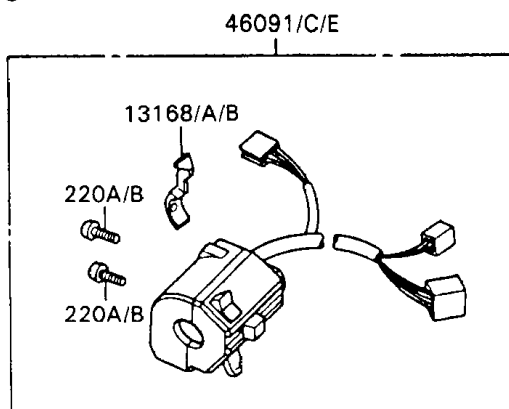

1991 Ninja® 600R PARTS DIAGRAM

Handlebar

F2310-0423

1991 Ninja® 600R PARTS LIST

Handlebar

ITEM NAME	PART NUMBER	QUANTITY
CAP,CLUTCH LEVER (Ref # 11012)	11012-1549	1
WEIGHT,HANDLE (Ref # 13042)	13042-1005	1
GUIDE,CLUTCH CABLE (Ref # 13070)	13070-1248	1
HOLDER,LEVER (Ref # 13091)	13091-1445	1
LEVER,CHOKE (Ref # 13168A)	13168-1448	1
SWITCH,CLUTCH,BLACK (Ref # 27010)	27010-1094	1
HANDLE (Ref # 46003)	46003-1244	1
HOLDER-HANDLE,LH (Ref # 46012)	46012-1175	1
HOLDER-HANDLE,RH (Ref # 46012A)	46012-1176	1
GRIP-ASSY,THROTTLE (Ref # 46019)	46019-1059	1
GRIP,LH (Ref # 46075)	46075-1028	1
LEVER-ASSY-GRIP,CLUTCH (Ref # 46076)	46076-1139	1
HOUSING-ASSY-CONTROL,RH (Ref # 46091B)	46091-1553	1
HOUSING-ASSY-CONTROL,LH (Ref # 46091C)	46091-1561	1
LEVER-GRIP,CLUTCH,BLACK (Ref # 46092)	46092-1050	1
BOLT,CLUTCH LEVER,BLACK (Ref # 92001)	92001-1548	1
BOLT,SOCKET,8X20 (Ref # 92002)	92002-1178	1
SCREW,CABLE ADJUST,8MM,BLACK (Ref # 92009)	92009-1134	1
SCREW,8X45 (Ref # 92009A)	92009-1257	1
NUT,LOCK,6MM,BLACK (Ref # 92015)	92015-1191	1
NUT,CABLE ADJUST LOCK,BLACK (Ref # 92015A)	92015-1197	1
PLUG (Ref # 92066)	92066-1216	1
BOLT,8X30 (Ref # 92150)	92150-1425	1
BOLT,6X22,BLACK (Ref # 110)	110C0622	1
SCREW-PAN-CROS (Ref # 220)	220C0308	1
SCREW-PAN-CROS (Ref # 220A)	220C0520	1
SCREW-CSK-CROS (Ref # 221)	221C0316	1
WASHER-PLAIN-SMALL,6MM,BLACK (Ref # 410)	410F0600	1