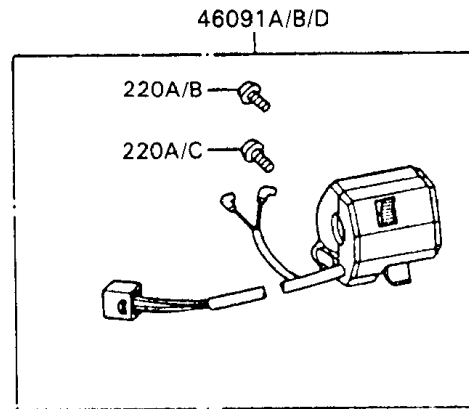

1991 Ninja® 600R PARTS DIAGRAM

Handlebar

F2310-0423

1991 Ninja® 600R PARTS LIST

Handlebar

ITEM NAME	PART NUMBER	QUANTITY
CAP,CLUTCH LEVER (Ref # 11012)	11012-1549	1
WEIGHT,HANDLE (Ref # 13042)	13042-1005	1
GUIDE,CLUTCH CABLE (Ref # 13070)	13070-1248	1
HOLDER,LEVER (Ref # 13091)	13091-1445	1
LEVER,CHOKE (Ref # 13168A)	13168-1448	1
SWITCH,CLUTCH,BLACK (Ref # 27010)	27010-1094	1
HANDLE (Ref # 46003)	46003-1244	1
HOLDER-HANDLE,LH (Ref # 46012)	46012-1175	1
HOLDER-HANDLE,RH (Ref # 46012A)	46012-1176	1
GRIP-ASSY,THROTTLE (Ref # 46019)	46019-1059	1
GRIP,LH (Ref # 46075)	46075-1028	1
LEVER-ASSY-GRIP,CLUTCH (Ref # 46076)	46076-1139	1
HOUSING-ASSY-CONTROL,RH (Ref # 46091B)	46091-1553	1
HOUSING-ASSY-CONTROL,LH (Ref # 46091C)	46091-1561	1
LEVER-GRIP,CLUTCH,BLACK (Ref # 46092)	46092-1050	1
BOLT,CLUTCH LEVER,BLACK (Ref # 92001)	92001-1548	1
BOLT,SOCKET,8X20 (Ref # 92002)	92002-1178	1
SCREW,CABLE ADJUST,8MM,BLACK (Ref # 92009)	92009-1134	1
SCREW,8X45 (Ref # 92009A)	92009-1257	1
NUT,LOCK,6MM,BLACK (Ref # 92015)	92015-1191	1
NUT,CABLE ADJUST LOCK,BLACK (Ref # 92015A)	92015-1197	1
PLUG (Ref # 92066)	92066-1216	1
BOLT,8X30 (Ref # 92150)	92150-1425	1
BOLT,6X22,BLACK (Ref # 110)	110C0622	1
SCREW-PAN-CROS (Ref # 220)	220C0308	1
SCREW-PAN-CROS (Ref # 220A)	220C0520	1
SCREW-CSK-CROS (Ref # 221)	221C0316	1
WASHER-PLAIN-SMALL,6MM,BLACK (Ref # 410)	410F0600	1