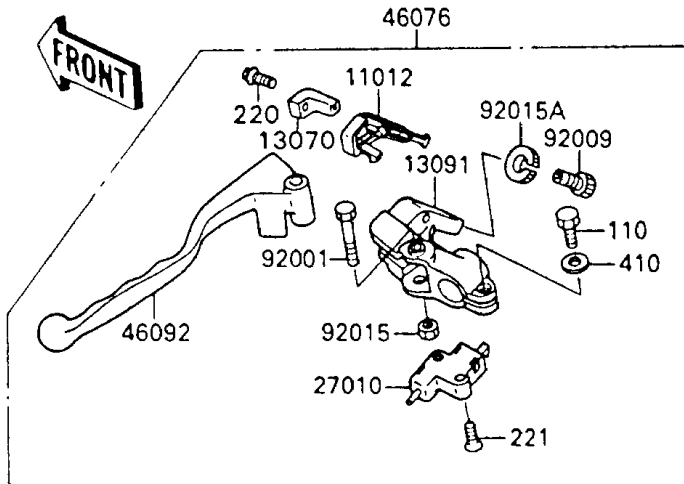

1991 Ninja® 600R PARTS DIAGRAM

Handlebar

F2310-0423

1991 Ninja® 600R PARTS LIST

Handlebar

ITEM NAME	PART NUMBER	QUANTITY
CAP,CLUTCH LEVER (Ref # 11012)	11012-1549	1
WEIGHT,HANDLE (Ref # 13042)	13042-1005	1
GUIDE,CLUTCH CABLE (Ref # 13070)	13070-1248	1
HOLDER,LEVER (Ref # 13091)	13091-1445	1
LEVER,CHOKE (Ref # 13168A)	13168-1448	1
SWITCH,CLUTCH,BLACK (Ref # 27010)	27010-1094	1
HANDLE (Ref # 46003)	46003-1244	1
HOLDER-HANDLE,LH (Ref # 46012)	46012-1175	1
HOLDER-HANDLE,RH (Ref # 46012A)	46012-1176	1
GRIP-ASSY,THROTTLE (Ref # 46019)	46019-1059	1
GRIP,LH (Ref # 46075)	46075-1028	1
LEVER-ASSY-GRIP,CLUTCH (Ref # 46076)	46076-1139	1
HOUSING-ASSY-CONTROL,RH (Ref # 46091B)	46091-1553	1
HOUSING-ASSY-CONTROL,LH (Ref # 46091C)	46091-1561	1
LEVER-GRIP,CLUTCH,BLACK (Ref # 46092)	46092-1050	1
BOLT,CLUTCH LEVER,BLACK (Ref # 92001)	92001-1548	1
BOLT,SOCKET,8X20 (Ref # 92002)	92002-1178	1
SCREW,CABLE ADJUST,8MM,BLACK (Ref # 92009)	92009-1134	1
SCREW,8X45 (Ref # 92009A)	92009-1257	1
NUT,LOCK,6MM,BLACK (Ref # 92015)	92015-1191	1
NUT,CABLE ADJUST LOCK,BLACK (Ref # 92015A)	92015-1197	1
PLUG (Ref # 92066)	92066-1216	1
BOLT,8X30 (Ref # 92150)	92150-1425	1
BOLT,6X22,BLACK (Ref # 110)	110C0622	1
SCREW-PAN-CROS (Ref # 220)	220C0308	1
SCREW-PAN-CROS (Ref # 220A)	220C0520	1
SCREW-CSK-CROS (Ref # 221)	221C0316	1
WASHER-PLAIN-SMALL,6MM,BLACK (Ref # 410)	410F0600	1