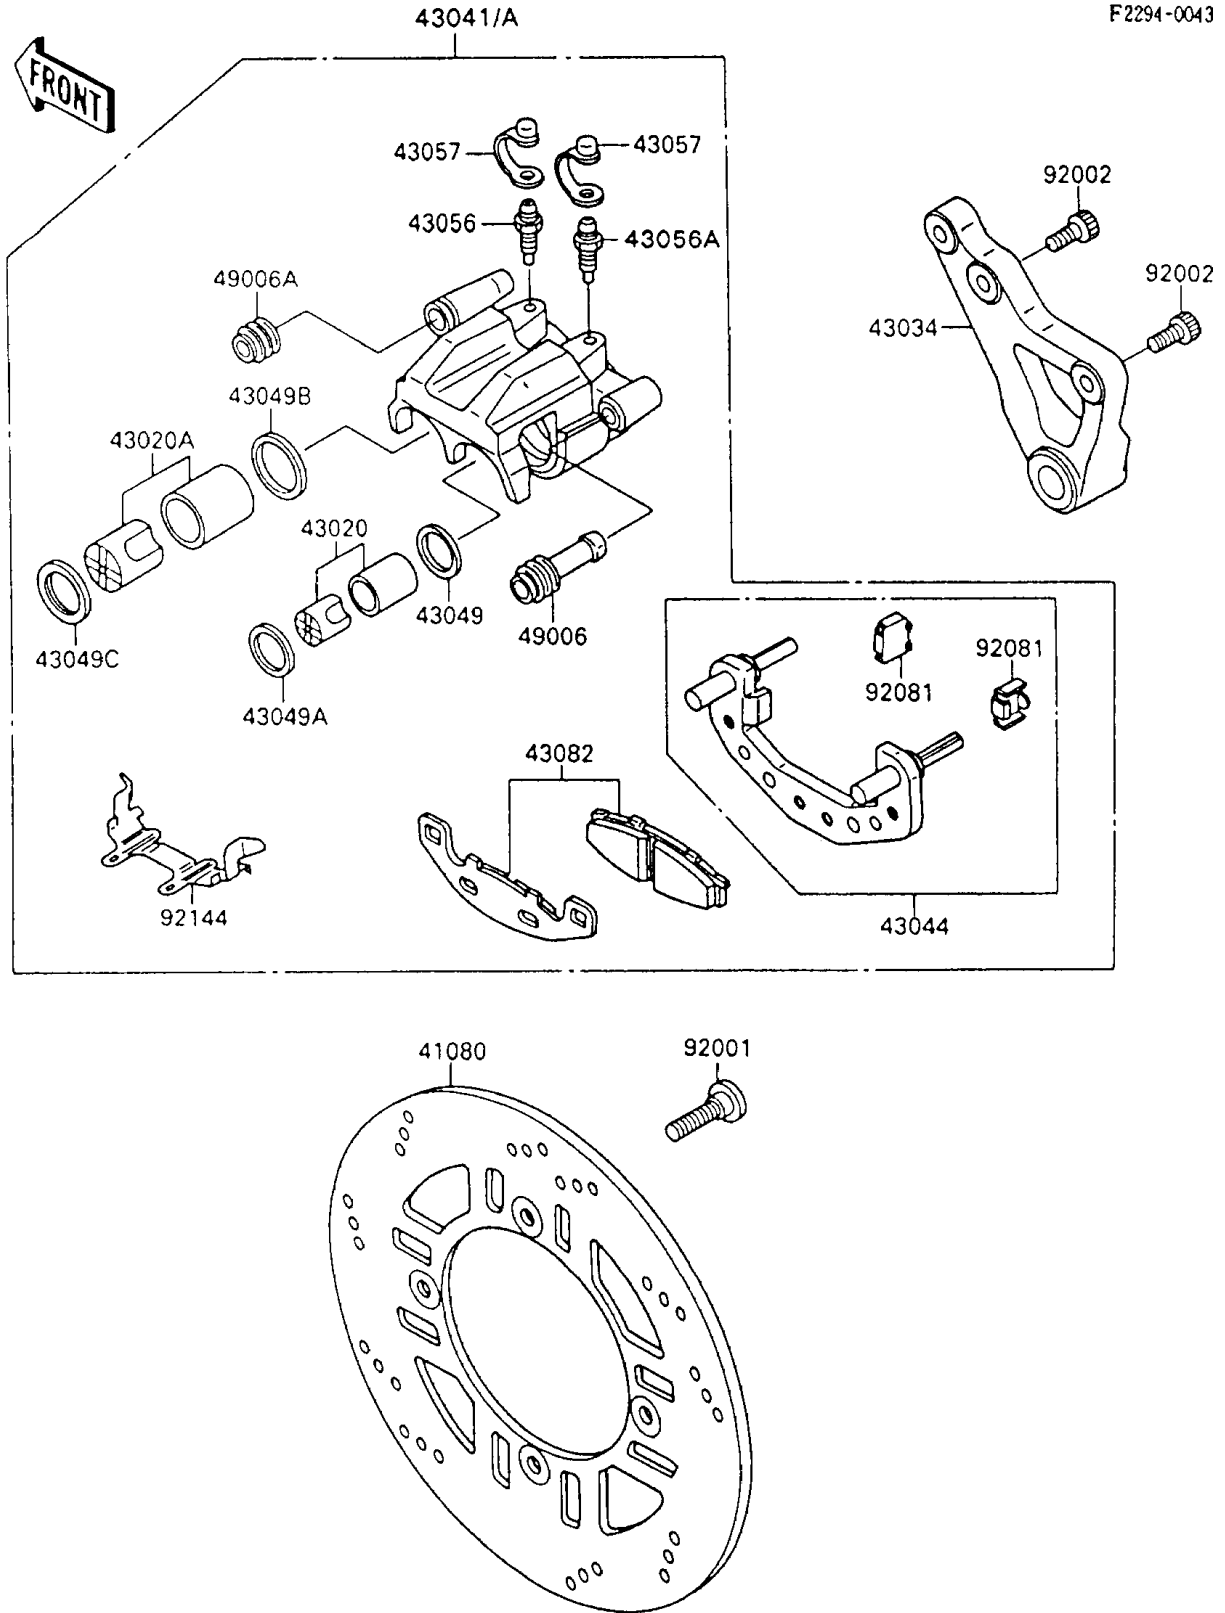

1994 Ninja® 600R PARTS DIAGRAM

Rear Brake

1994 Ninja® 600R PARTS LIST

Rear Brake

| ITEM NAME | PART NUMBER | QUANTITY |
|-----------------------------------------|---------------|----------|
| DISC,RR (Ref # 41080) | 41080-1192 | 1 |
| PISTON-COMP-BRAKE (Ref # 43020) | 43020-1068 | 1 |
| PISTON-COMP-BRAKE (Ref # 43020A) | 43020-1069 | 1 |
| HOLDER-BRAKE,REAR CALIPER (Ref # 43034) | 43034-1079 | 1 |
| CALIPER-ASSY,RR,BLACK (Ref # 43041A) | 43041-1362-DJ | 1 |
| HOLDER-COMP-CALIPER (Ref # 43044) | 43044-1067 | 1 |
| PACKING,PISTON SEAL (Ref # 43049) | 43049-1054 | 1 |
| PACKING,PISTON (Ref # 43049A) | 43049-1055 | 1 |
| PACKING,PISTON SEAL (Ref # 43049B) | 43049-1056 | 1 |
| PACKING,PISTON (Ref # 43049C) | 43049-1057 | 1 |
| BREATHER (Ref # 43056) | 43056-003 | 1 |
| BREATHER-BRAKE (Ref # 43056A) | 43056-1054 | 1 |
| CAP-BREATHER (Ref # 43057) | 43057-003 | 2 |
| PAD-ASSY-BRAKE (Ref # 43082) | 43082-1077 | 1 |
| BOOT,CALIPER (Ref # 49006) | 49006-1094 | 1 |
| BOOT,CALIPER (Ref # 49006A) | 49006-1095 | 1 |
| BOLT,DISC PLATE,8X30 (Ref # 92001) | 92001-1951 | 6 |
| BOLT,SOCKET,10X17 (Ref # 92002) | 92002-1713 | 2 |
| SPRING,PAD STOPPER (Ref # 92081) | 92081-1661 | 2 |
| SPRING,PAD (Ref # 92144) | 92144-1070 | 1 |