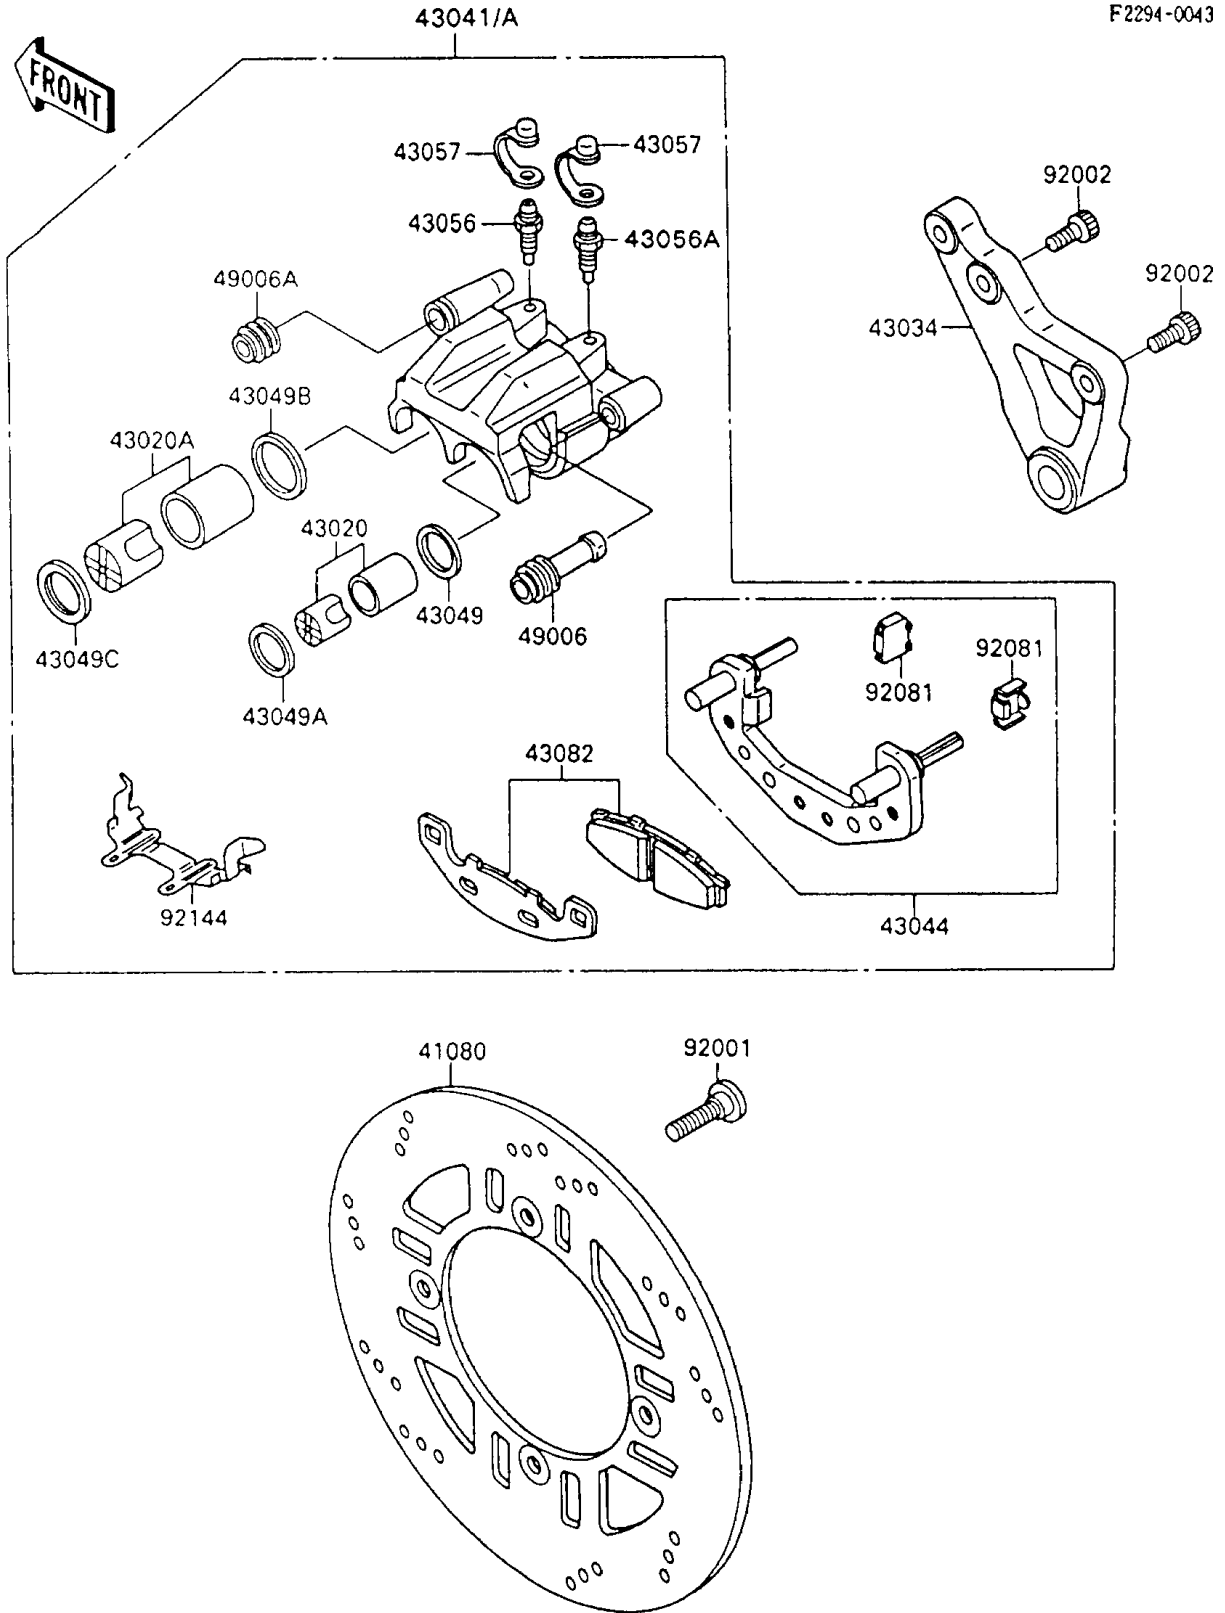

1993 Ninja® 600R PARTS DIAGRAM

Rear Brake

1993 Ninja® 600R PARTS LIST

Rear Brake

ITEM NAME	PART NUMBER	QUANTITY
DISC,RR (Ref # 41080)	41080-1192	1
PISTON-COMP-BRAKE (Ref # 43020)	43020-1068	1
PISTON-COMP-BRAKE (Ref # 43020A)	43020-1069	1
HOLDER-BRAKE,REAR CALIPER (Ref # 43034)	43034-1079	1
CALIPER-ASSY,RR,BLACK (Ref # 43041A)	43041-1362-DJ	1
HOLDER-COMP-CALIPER (Ref # 43044)	43044-1067	1
PACKING,PISTON SEAL (Ref # 43049)	43049-1054	1
PACKING,PISTON (Ref # 43049A)	43049-1055	1
PACKING,PISTON SEAL (Ref # 43049B)	43049-1056	1
PACKING,PISTON (Ref # 43049C)	43049-1057	1
BREATHER (Ref # 43056)	43056-003	1
BREATHER-BRAKE (Ref # 43056A)	43056-1054	1
CAP-BREATHER (Ref # 43057)	43057-003	2
PAD-ASSY-BRAKE (Ref # 43082)	43082-1077	1
BOOT,CALIPER (Ref # 49006)	49006-1094	1
BOOT,CALIPER (Ref # 49006A)	49006-1095	1
BOLT,DISC PLATE,8X30 (Ref # 92001)	92001-1951	6
BOLT,SOCKET,10X17 (Ref # 92002)	92002-1713	2
SPRING,PAD STOPPER (Ref # 92081)	92081-1661	2
SPRING,PAD (Ref # 92144)	92144-1070	1