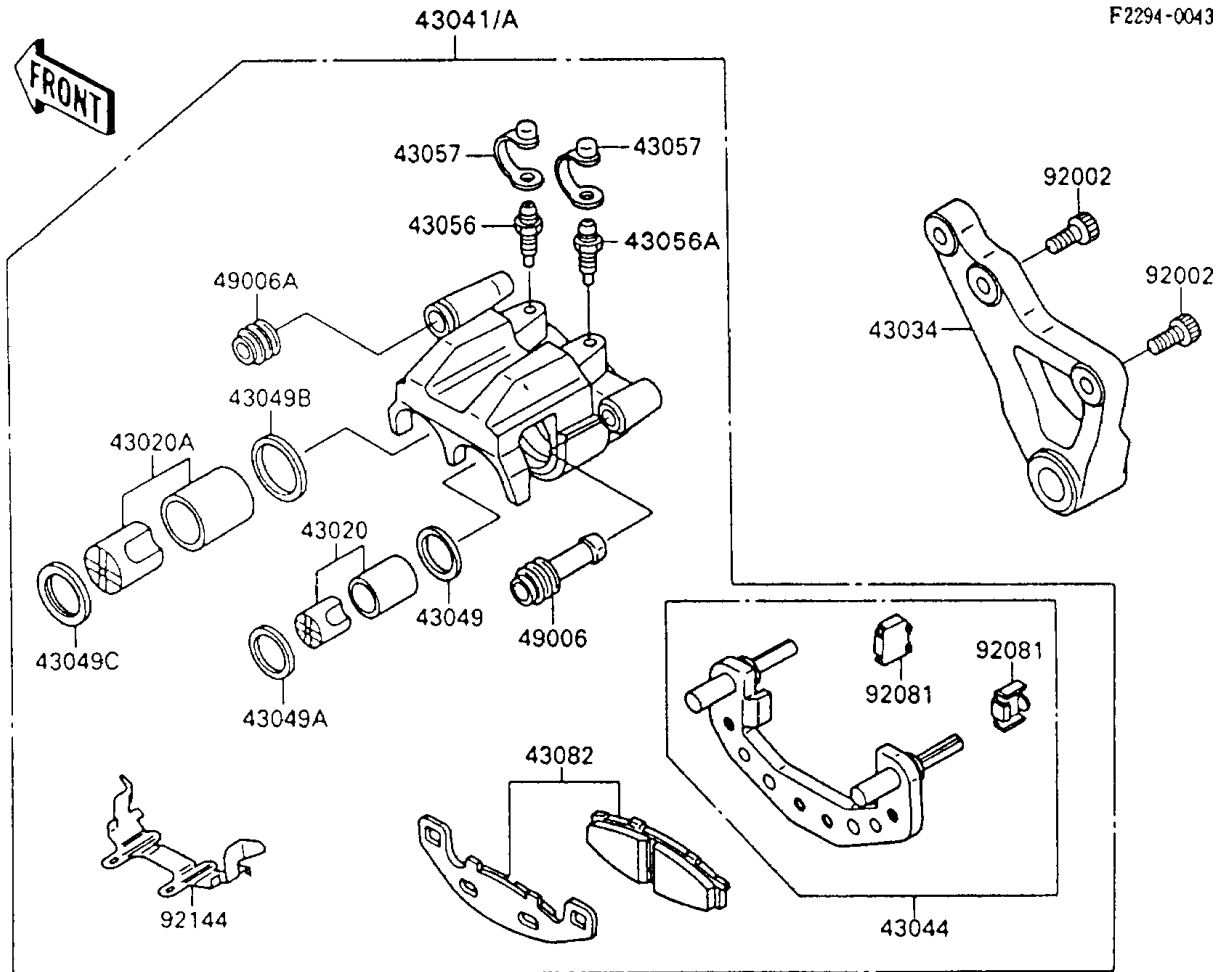

1991 Ninja® 600R PARTS DIAGRAM

Rear Brake

1991 Ninja® 600R PARTS LIST

Rear Brake

ITEM NAME	PART NUMBER	QUANTITY
DISC,RR (Ref # 41080)	41080-1192	1
PISTON-COMP-BRAKE (Ref # 43020)	43020-1068	1
PISTON-COMP-BRAKE (Ref # 43020A)	43020-1069	1
HOLDER-BRAKE,REAR CALIPER (Ref # 43034)	43034-1079	1
CALIPER-ASSY,RR,BLACK (Ref # 43041A)	43041-1362-DJ	1
HOLDER-COMP-CALIPER (Ref # 43044)	43044-1067	1
PACKING,PISTON SEAL (Ref # 43049)	43049-1054	1
PACKING,PISTON (Ref # 43049A)	43049-1055	1
PACKING,PISTON SEAL (Ref # 43049B)	43049-1056	1
PACKING,PISTON (Ref # 43049C)	43049-1057	1
BREATHER (Ref # 43056)	43056-003	1
BREATHER-BRAKE (Ref # 43056A)	43056-1054	1
CAP-BREATHER (Ref # 43057)	43057-003	1
PAD-ASSY-BRAKE (Ref # 43082)	43082-1077	1
BOOT,CALIPER (Ref # 49006)	49006-1094	1
BOOT,CALIPER (Ref # 49006A)	49006-1095	1
BOLT,DISC PLATE,8X30 (Ref # 92001)	92001-1951	1
BOLT,SOCKET,10X17 (Ref # 92002)	92002-1713	1
SPRING,PAD STOPPER (Ref # 92081)	92081-1661	1
SPRING,PAD (Ref # 92144)	92144-1070	1