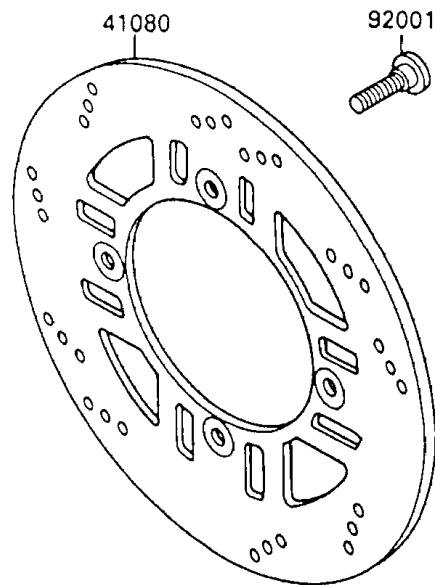

1991 Ninja® 600R PARTS DIAGRAM

Rear Brake

1991 Ninja® 600R PARTS LIST

Rear Brake

ITEM NAME	PART NUMBER	QUANTITY
DISC,RR (Ref # 41080)	41080-1192	1
PISTON-COMP-BRAKE (Ref # 43020)	43020-1068	1
PISTON-COMP-BRAKE (Ref # 43020A)	43020-1069	1
HOLDER-BRAKE,REAR CALIPER (Ref # 43034)	43034-1079	1
CALIPER-ASSY,RR,BLACK (Ref # 43041A)	43041-1362-DJ	1
HOLDER-COMP-CALIPER (Ref # 43044)	43044-1067	1
PACKING,PISTON SEAL (Ref # 43049)	43049-1054	1
PACKING,PISTON (Ref # 43049A)	43049-1055	1
PACKING,PISTON SEAL (Ref # 43049B)	43049-1056	1
PACKING,PISTON (Ref # 43049C)	43049-1057	1
BREATHER (Ref # 43056)	43056-003	1
BREATHER-BRAKE (Ref # 43056A)	43056-1054	1
CAP-BREATHER (Ref # 43057)	43057-003	1
PAD-ASSY-BRAKE (Ref # 43082)	43082-1077	1
BOOT,CALIPER (Ref # 49006)	49006-1094	1
BOOT,CALIPER (Ref # 49006A)	49006-1095	1
BOLT,DISC PLATE,8X30 (Ref # 92001)	92001-1951	1
BOLT,SOCKET,10X17 (Ref # 92002)	92002-1713	1
SPRING,PAD STOPPER (Ref # 92081)	92081-1661	1
SPRING,PAD (Ref # 92144)	92144-1070	1