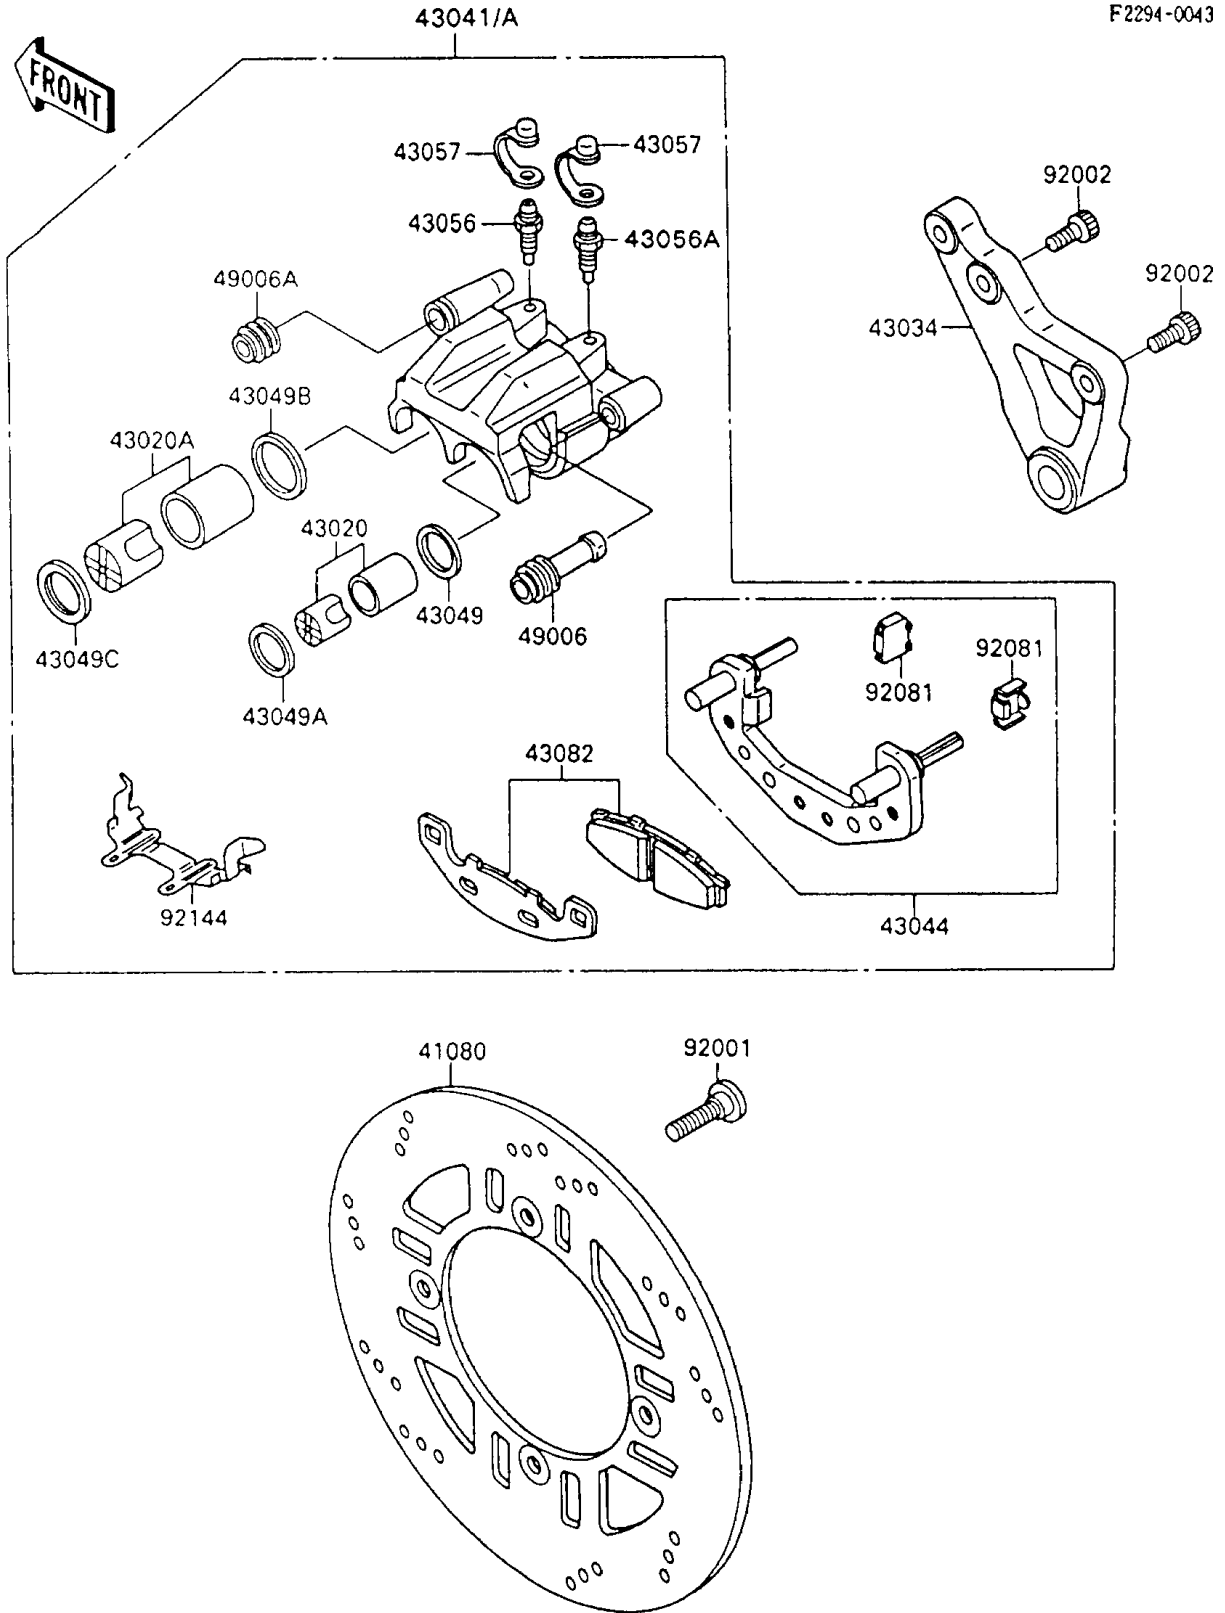

1990 Ninja® 600R PARTS DIAGRAM

Rear Brake

1990 Ninja® 600R PARTS LIST

Rear Brake

ITEM NAME	PART NUMBER	QUANTITY
DISC,RR (Ref # 41080)	41080-1192	1
PISTON-COMP-BRAKE (Ref # 43020)	43020-1068	1
PISTON-COMP-BRAKE (Ref # 43020A)	43020-1069	1
HOLDER-BRAKE,REAR CALIPER (Ref # 43034)	43034-1079	1
CALIPER-ASSY,RR,BLACK (Ref # 43041)	43041-1269-DJ	1
HOLDER-COMP-CALIPER (Ref # 43044)	43044-1067	1
PACKING,PISTON SEAL (Ref # 43049)	43049-1054	1
PACKING,PISTON (Ref # 43049A)	43049-1055	1
PACKING,PISTON SEAL (Ref # 43049B)	43049-1056	1
PACKING,PISTON (Ref # 43049C)	43049-1057	1
BREATHER (Ref # 43056)	43056-003	1
BREATHER-BRAKE (Ref # 43056A)	43056-1054	1
CAP-BREATHER (Ref # 43057)	43057-003	2
PAD-ASSY-BRAKE (Ref # 43082)	43082-1077	1
BOOT,CALIPER (Ref # 49006)	49006-1094	1
BOOT,CALIPER (Ref # 49006A)	49006-1095	1
BOLT,DISC PLATE,8X30 (Ref # 92001)	92001-1951	6
BOLT,SOCKET,10X17 (Ref # 92002)	92002-1713	2
SPRING,PAD STOPPER (Ref # 92081)	92081-1661	2
SPRING,PAD (Ref # 92144)	92144-1070	1