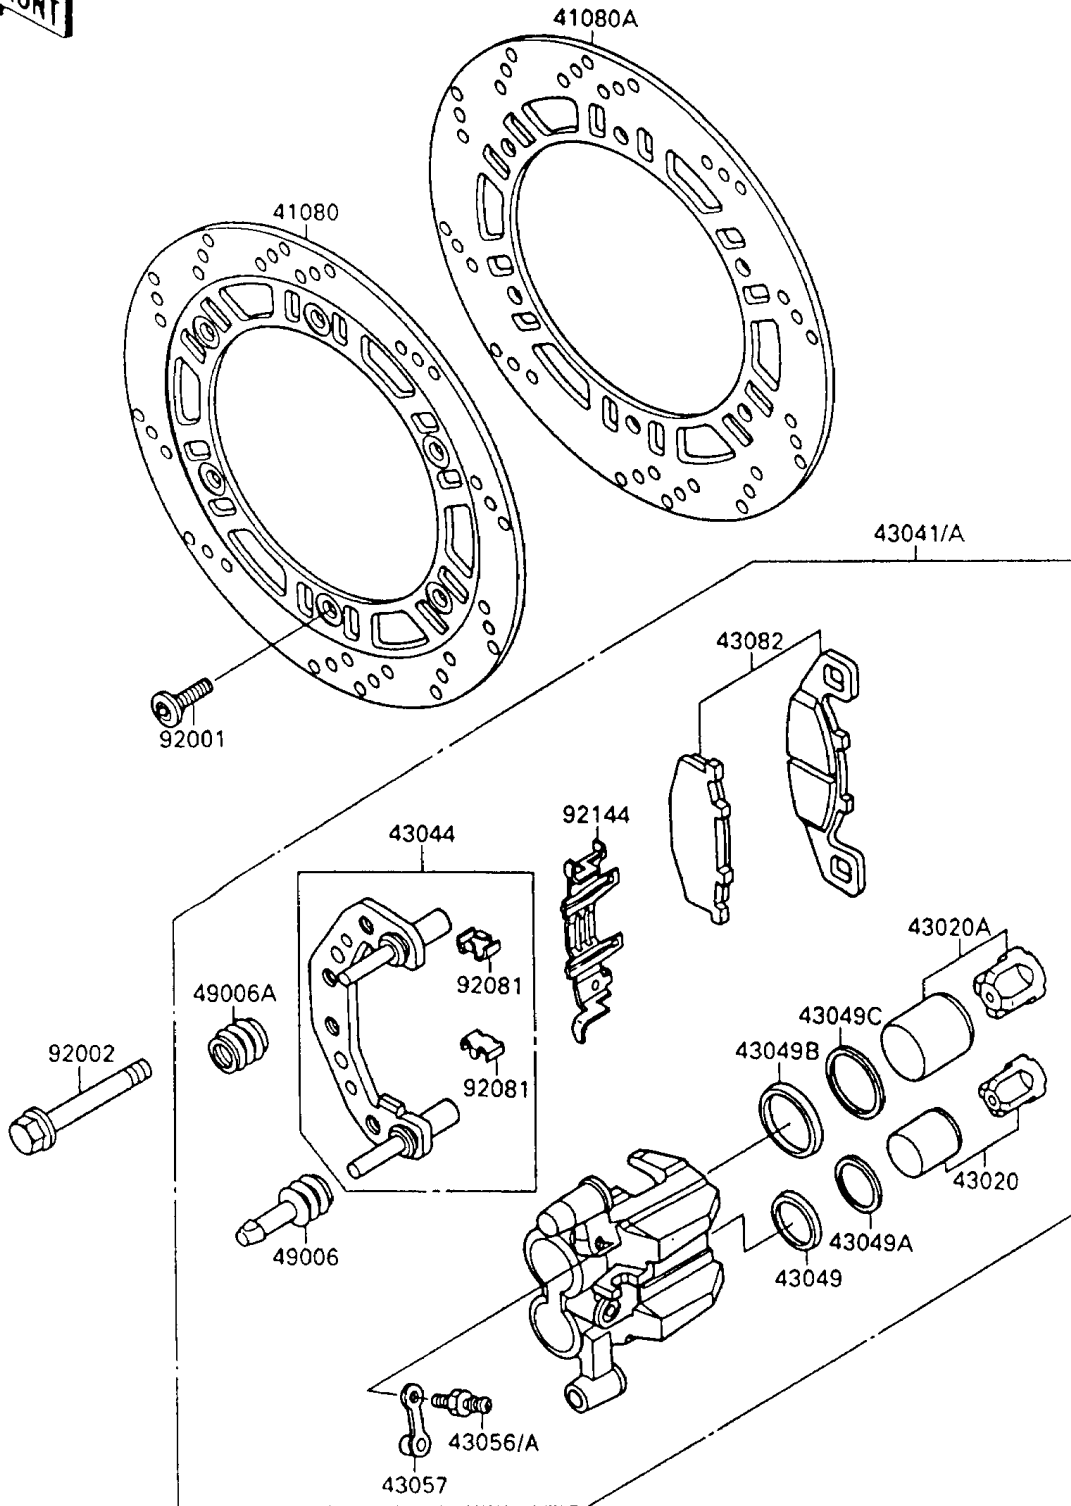

1994 Ninja® 600R PARTS DIAGRAM

Front Brake

F2292-0097

1994 Ninja® 600R PARTS LIST

Front Brake

ITEM NAME	PART NUMBER	QUANTITY
DISC,FR,LH (Ref # 41080)	41080-1183	1
DISC,FR,RH (Ref # 41080A)	41080-1184	1
PISTON-COMP-BRAKE (Ref # 43020)	43020-1068	2
PISTON-COMP-BRAKE (Ref # 43020A)	43020-1069	2
CALIPER-ASSY,FR,LH,BLACK (Ref # 43041)	43041-1319-DJ	1
CALIPER-ASSY,FR,RH,BLACK (Ref # 43041A)	43041-1320-DJ	1
HOLDER-COMP-CALIPER (Ref # 43044)	43044-1067	2
PACKING,PISTON SEAL (Ref # 43049)	43049-1054	2
PACKING,PISTON (Ref # 43049A)	43049-1055	2
PACKING,PISTON SEAL (Ref # 43049B)	43049-1056	2
PACKING,PISTON (Ref # 43049C)	43049-1057	2
BREATHER (Ref # 43056)	43056-003	1
BREATHER-BRAKE (Ref # 43056A)	43056-1054	1
CAP-BREATHER (Ref # 43057)	43057-003	2
PAD-ASSY-BRAKE (Ref # 43082)	43082-1068	2
BOOT,CALIPER (Ref # 49006)	49006-1094	2
BOOT,CALIPER (Ref # 49006A)	49006-1095	2
BOLT,DISC PLATE,8X30 (Ref # 92001)	92001-1951	12
BOLT,FLANGED,10X41 (Ref # 92002)	92002-1468	4
SPRING,PAD STOPPER (Ref # 92081)	92081-1661	4
SPRING,PAD (Ref # 92144)	92144-1070	2