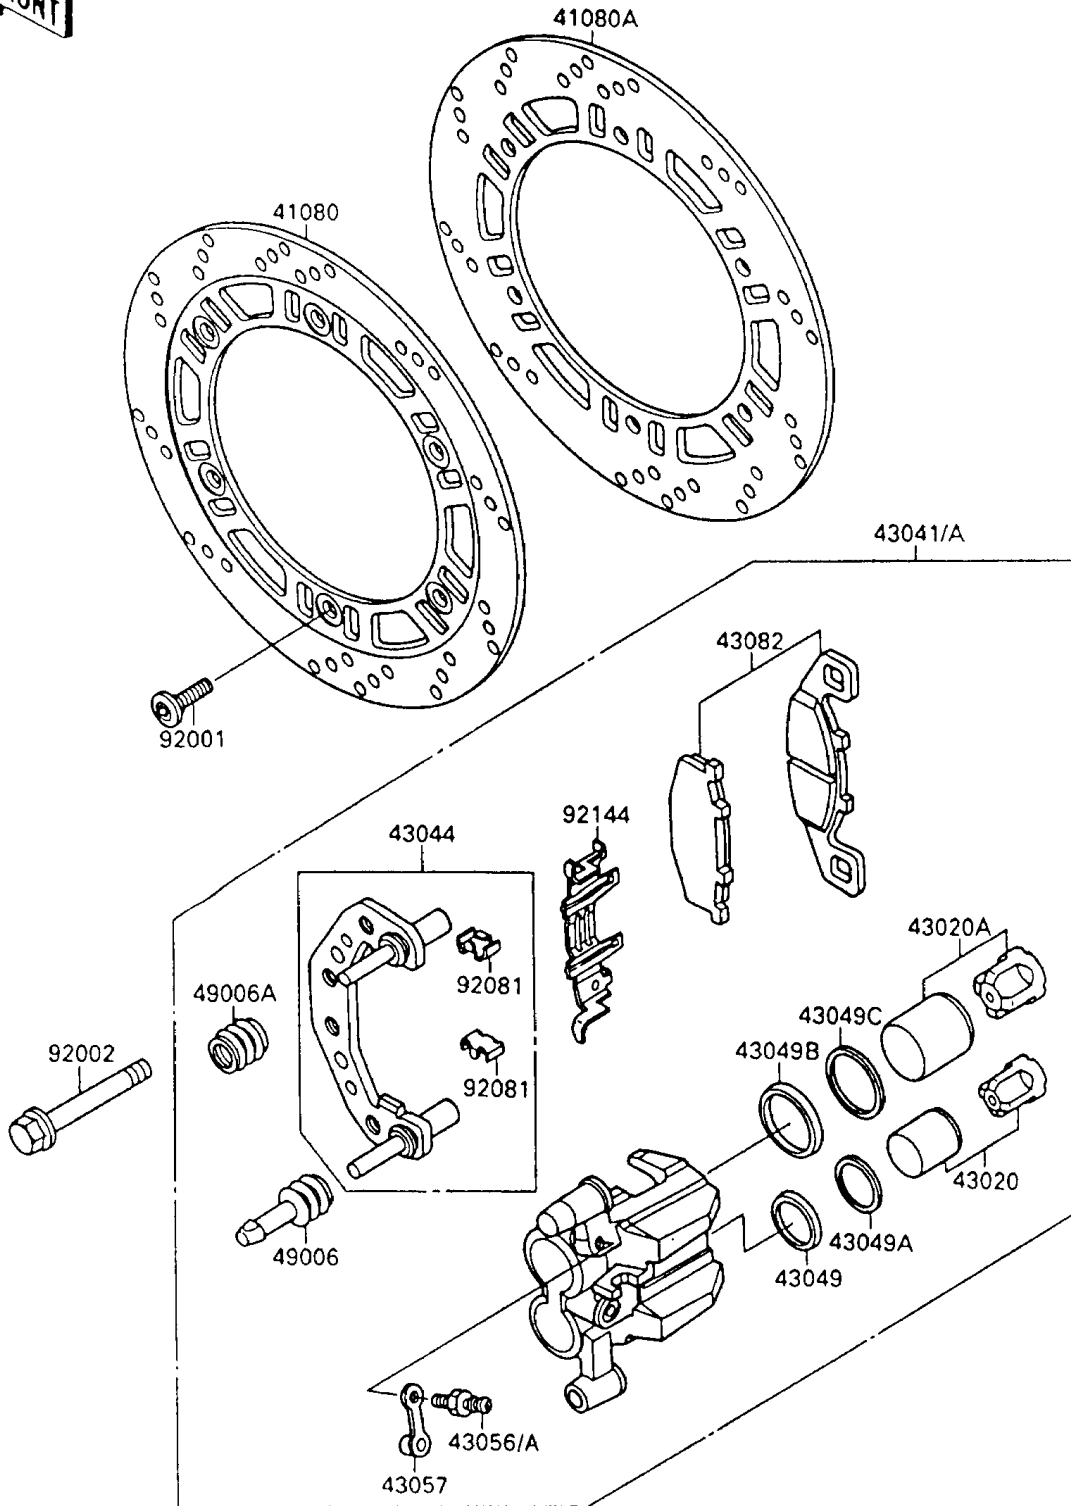

## 1992 Ninja® 600R PARTS DIAGRAM

Front Brake

F2292-0097

## 1992 Ninja® 600R PARTS LIST

### Front Brake

ITEM NAME	PART NUMBER	QUANTITY
DISC,FR,LH (Ref # 41080)	41080-1183	1
DISC,FR,RH (Ref # 41080A)	41080-1184	1
PISTON-COMP-BRAKE (Ref # 43020)	43020-1068	1
PISTON-COMP-BRAKE (Ref # 43020A)	43020-1069	1
CALIPER-ASSY,FR,LH,BLACK (Ref # 43041)	43041-1319-DJ	1
CALIPER-ASSY,FR,RH,BLACK (Ref # 43041A)	43041-1320-DJ	1
HOLDER-COMP-CALIPER (Ref # 43044)	43044-1067	1
PACKING,PISTON SEAL (Ref # 43049)	43049-1054	1
PACKING,PISTON (Ref # 43049A)	43049-1055	1
PACKING,PISTON SEAL (Ref # 43049B)	43049-1056	1
PACKING,PISTON (Ref # 43049C)	43049-1057	1
BREATHER (Ref # 43056)	43056-003	1
BREATHER-BRAKE (Ref # 43056A)	43056-1054	1
CAP-BREATHER (Ref # 43057)	43057-003	1
PAD-ASSY-BRAKE (Ref # 43082)	43082-1068	1
BOOT,CALIPER (Ref # 49006)	49006-1094	1
BOOT,CALIPER (Ref # 49006A)	49006-1095	1
BOLT,DISC PLATE,8X30 (Ref # 92001)	92001-1951	1
BOLT,FLANGED,10X41 (Ref # 92002)	92002-1468	1
SPRING,PAD STOPPER (Ref # 92081)	92081-1661	1
SPRING,PAD (Ref # 92144)	92144-1070	1