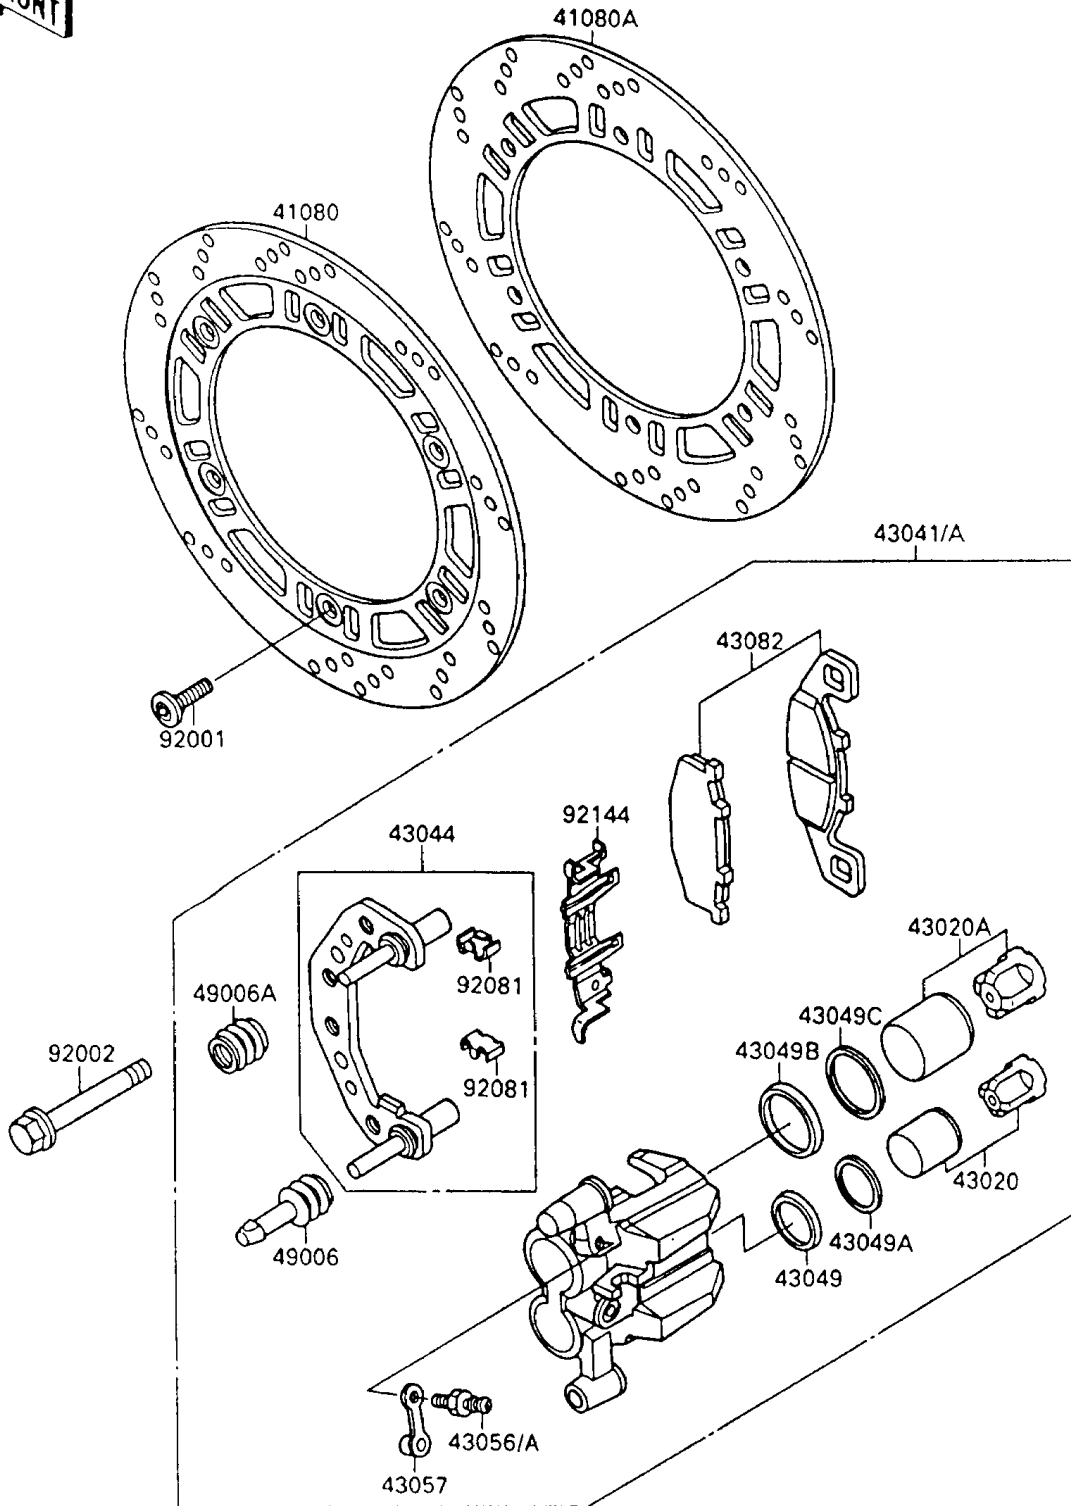

## 1991 Ninja® 600R PARTS DIAGRAM

Front Brake

F2292-0097

## 1991 Ninja® 600R PARTS LIST

Front Brake

ITEM NAME	PART NUMBER	QUANTITY
DISC,FR,LH (Ref # 41080)	41080-1183	1
DISC,FR,RH (Ref # 41080A)	41080-1184	1
PISTON-COMP-BRAKE (Ref # 43020)	43020-1068	1
PISTON-COMP-BRAKE (Ref # 43020A)	43020-1069	1
CALIPER-ASSY,FR,LH,BLACK (Ref # 43041)	43041-1319-DJ	1
CALIPER-ASSY,FR,RH,BLACK (Ref # 43041A)	43041-1320-DJ	1
HOLDER-COMP-CALIPER (Ref # 43044)	43044-1067	1
PACKING,PISTON SEAL (Ref # 43049)	43049-1054	1
PACKING,PISTON (Ref # 43049A)	43049-1055	1
PACKING,PISTON SEAL (Ref # 43049B)	43049-1056	1
PACKING,PISTON (Ref # 43049C)	43049-1057	1
BREATHER (Ref # 43056)	43056-003	1
BREATHER-BRAKE (Ref # 43056A)	43056-1054	1
CAP-BREATHER (Ref # 43057)	43057-003	1
PAD-ASSY-BRAKE (Ref # 43082)	43082-1068	1
BOOT,CALIPER (Ref # 49006)	49006-1094	1
BOOT,CALIPER (Ref # 49006A)	49006-1095	1
BOLT,DISC PLATE,8X30 (Ref # 92001)	92001-1951	1
BOLT,FLANGED,10X41 (Ref # 92002)	92002-1468	1
SPRING,PAD STOPPER (Ref # 92081)	92081-1661	1
SPRING,PAD (Ref # 92144)	92144-1070	1