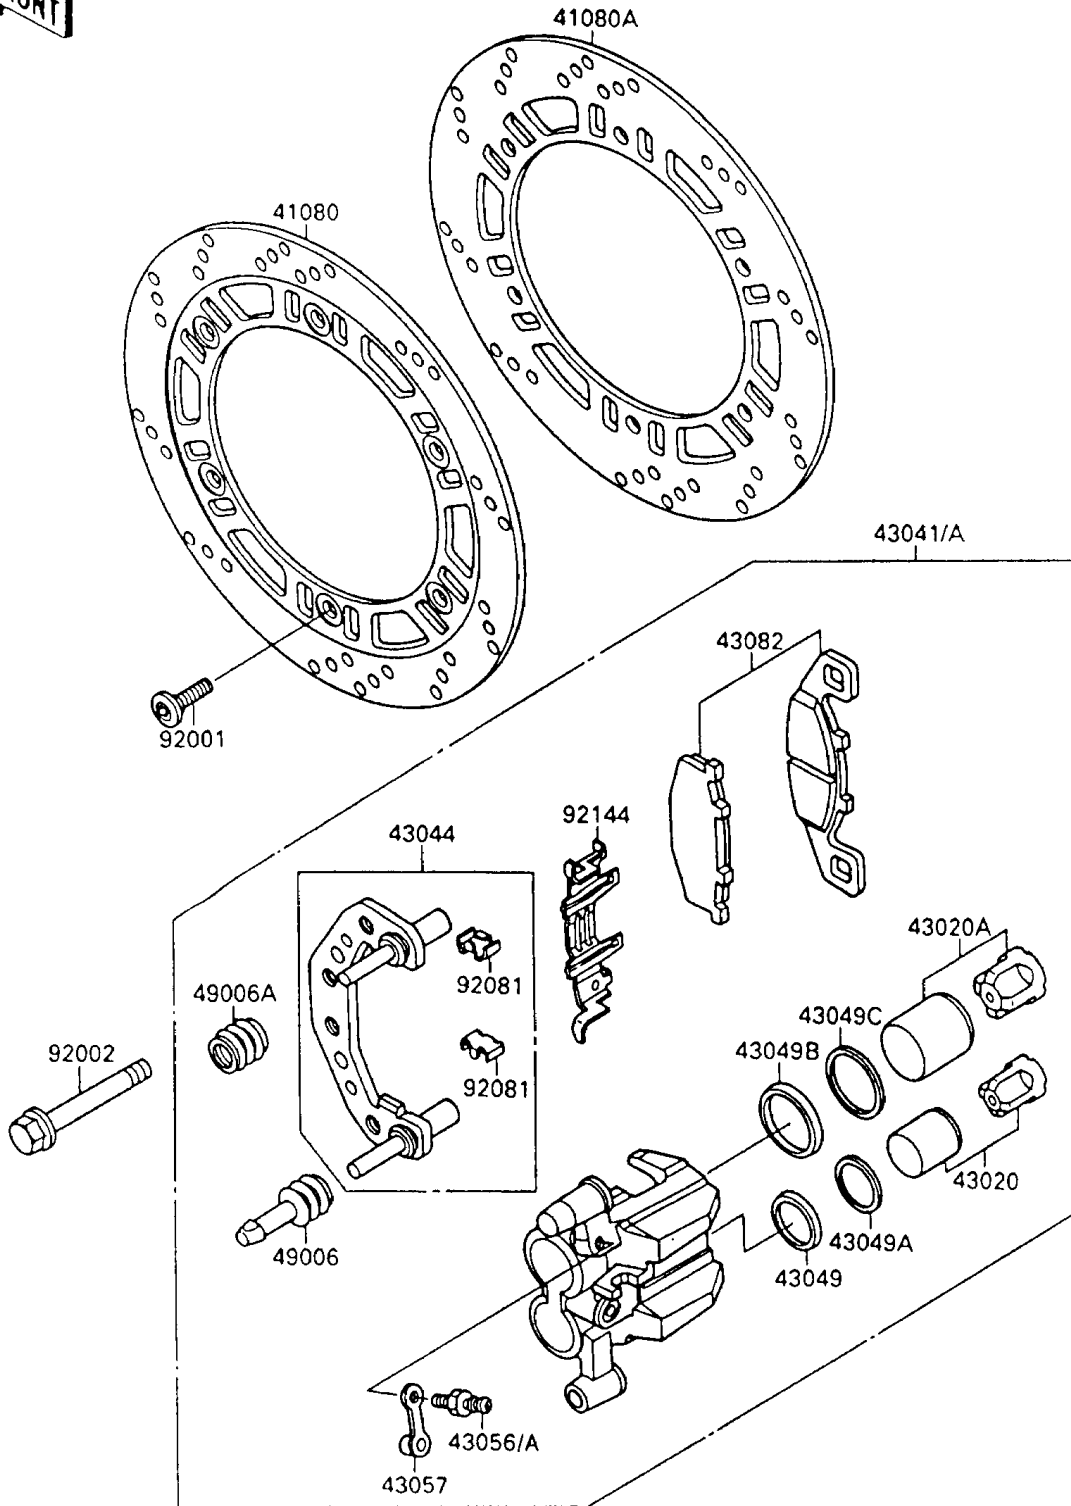

# 1990 Ninja® 600R PARTS DIAGRAM

Front Brake

F2292-0097

# 1990 Ninja® 600R PARTS LIST

## Front Brake

ITEM NAME	PART NUMBER	QUANTITY
DISC,FR,LH (Ref # 41080)	41080-1183	1
DISC,FR,RH (Ref # 41080A)	41080-1184	1
PISTON-COMP-BRAKE (Ref # 43020)	43020-1068	2
PISTON-COMP-BRAKE (Ref # 43020A)	43020-1069	2
CALIPER-ASSY,FR,LH,BLACK (Ref # 43041)	43041-1319-DJ	1
CALIPER-ASSY,FR,RH,BLACK (Ref # 43041A)	43041-1320-DJ	1
HOLDER-COMP-CALIPER (Ref # 43044)	43044-1067	2
PACKING,PISTON SEAL (Ref # 43049)	43049-1054	2
PACKING,PISTON (Ref # 43049A)	43049-1055	2
PACKING,PISTON SEAL (Ref # 43049B)	43049-1056	2
PACKING,PISTON (Ref # 43049C)	43049-1057	2
BREATHER (Ref # 43056)	43056-003	1
BREATHER-BRAKE (Ref # 43056A)	43056-1054	1
CAP-BREATHER (Ref # 43057)	43057-003	2
PAD-ASSY-BRAKE (Ref # 43082)	43082-1068	2
BOOT,CALIPER (Ref # 49006)	49006-1094	2
BOOT,CALIPER (Ref # 49006A)	49006-1095	2
BOLT,DISC PLATE,8X30 (Ref # 92001)	92001-1951	12
BOLT,FLANGED,10X41 (Ref # 92002)	92002-1468	4
SPRING,PAD STOPPER (Ref # 92081)	92081-1661	4
SPRING,PAD (Ref # 92144)	92144-1070	2