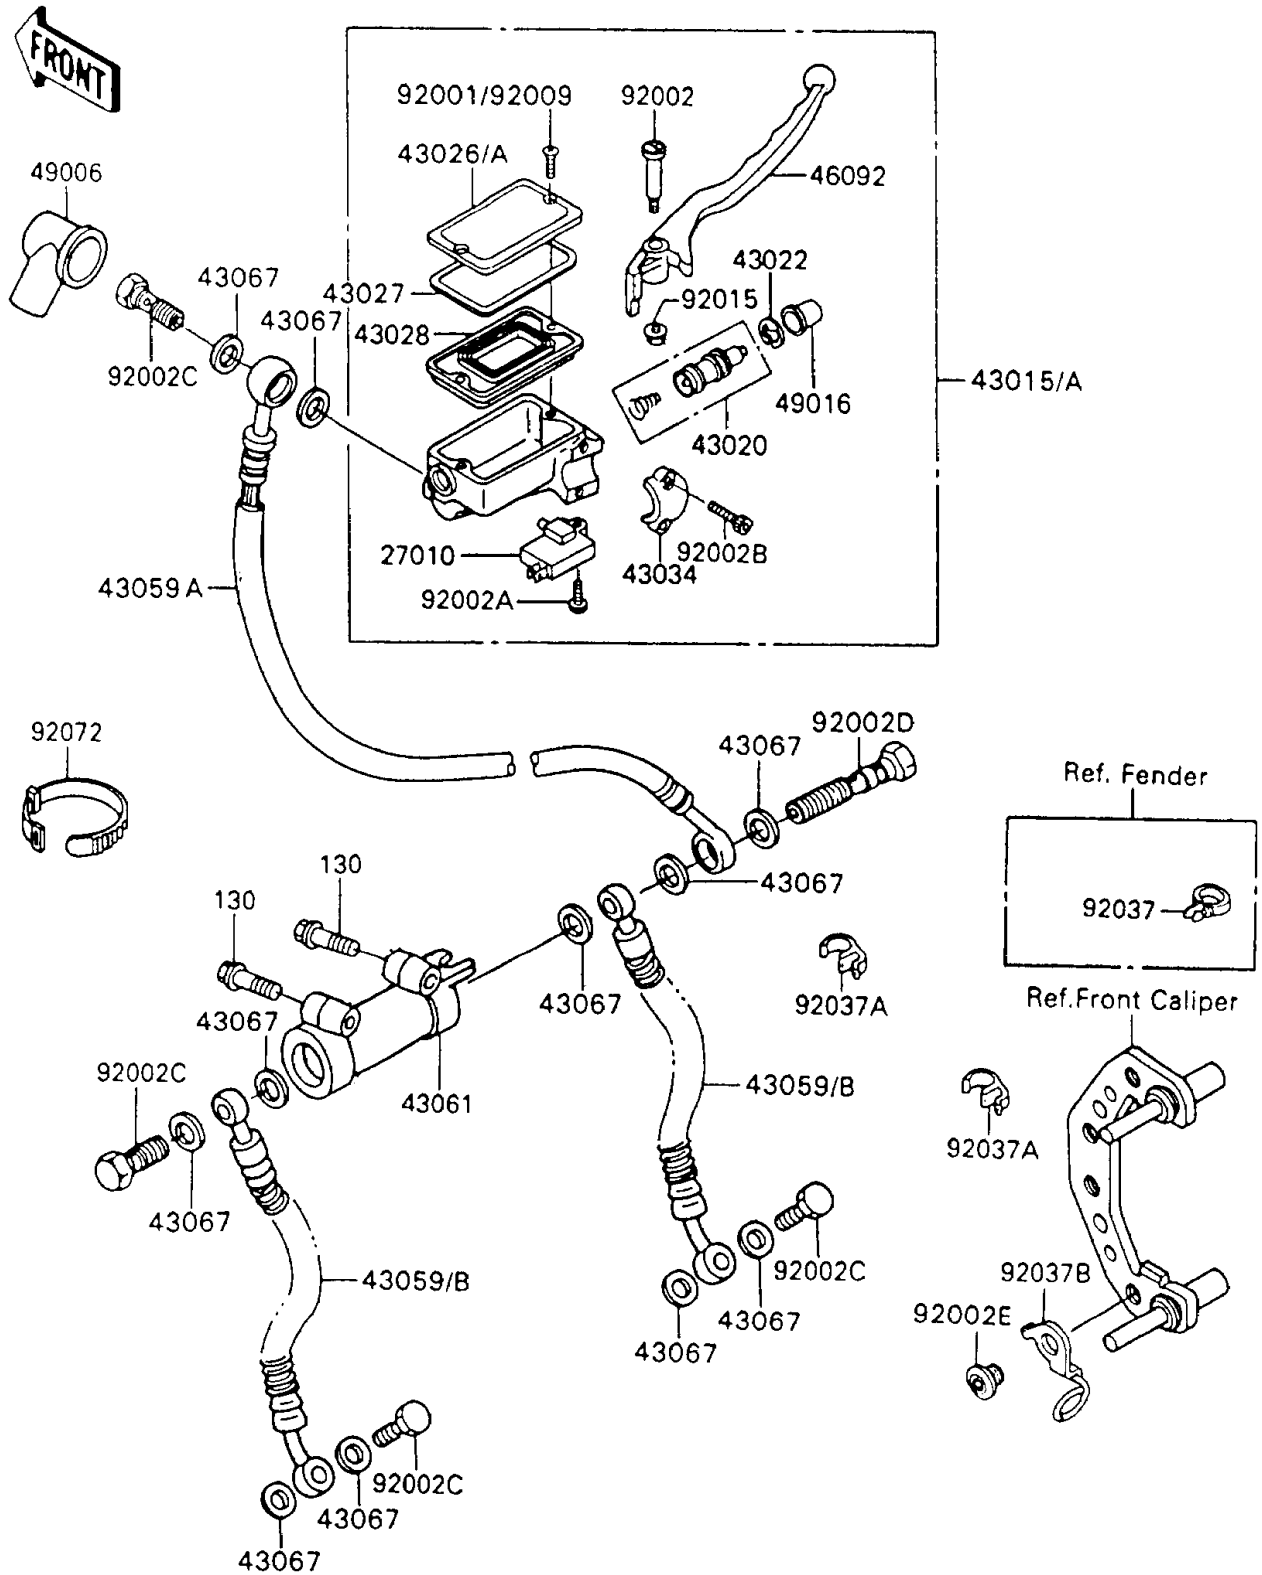

1994 Ninja® 600R PARTS DIAGRAM

Front Master Cylinder

F2291-0184

1994 Ninja® 600R PARTS LIST

Front Master Cylinder

ITEM NAME	PART NUMBER	QUANTITY
SWITCH,BRAKE (Ref # 27010)	27010-1170	1
CYLINDER-ASSY-MASTER,FR (Ref # 43015A)	43015-1501	1
PISTON-COMP-BRAKE,FR (Ref # 43020)	43020-1054	1
STOPPER-BRAKE,PISTON (Ref # 43022)	43022-1010	1
CAP-BRAKE (Ref # 43026A)	43026-1076	1
PLATE-DIAPHRAGM (Ref # 43027)	43027-1055	1
DIAPHRAGM,MASTER CYLINDER (Ref # 43028)	43028-1058	1
HOLDER-BRAKE,MASTER CYLINDER (Ref # 43034)	43034-1053	1
HOSE-BRAKE,FR (Ref # 43059A)	43059-1616	1
HOSE-BRAKE,FR (Ref # 43059B)	43059-1647	2
JOINT-BRAKE (Ref # 43061)	43061-1002	1
WASHER,10.5X15X1.5 (Ref # 43067)	43067-001	11
LEVER-GRIP,FRONT BRAKE (Ref # 46092)	46092-1117	1
BOOT,DUST (Ref # 49006)	49006-1040	1
COVER-SEAL,MASTER CYLINDER (Ref # 49016)	49016-1044	1
BOLT,LEVER SET (Ref # 92002)	92002-1322	1
BOLT,SCREW,4X12 (Ref # 92002A)	92002-1323	1
BOLT,SOCKET,6X20 (Ref # 92002B)	92002-1324	2
BOLT,OIL,L=23 (Ref # 92002C)	92002-1888	4
BOLT,OIL,L=37 (Ref # 92002D)	92002-1909	1
BOLT,10X10 (Ref # 92002E)	92002-1973	1
SCREW,4MM (Ref # 92009)	92009-1458	2
NUT,FLANGED,6MM (Ref # 92015)	92015-1233	1
CLAMP,HOSE (Ref # 92037)	92037-1827	2
CLAMP,CABLE (Ref # 92037B)	92037-1917	1
BAND,L=186 (Ref # 92072)	92072-056	1
BOLT-FLANGED,6X35 (Ref # 130)	130G0635	2