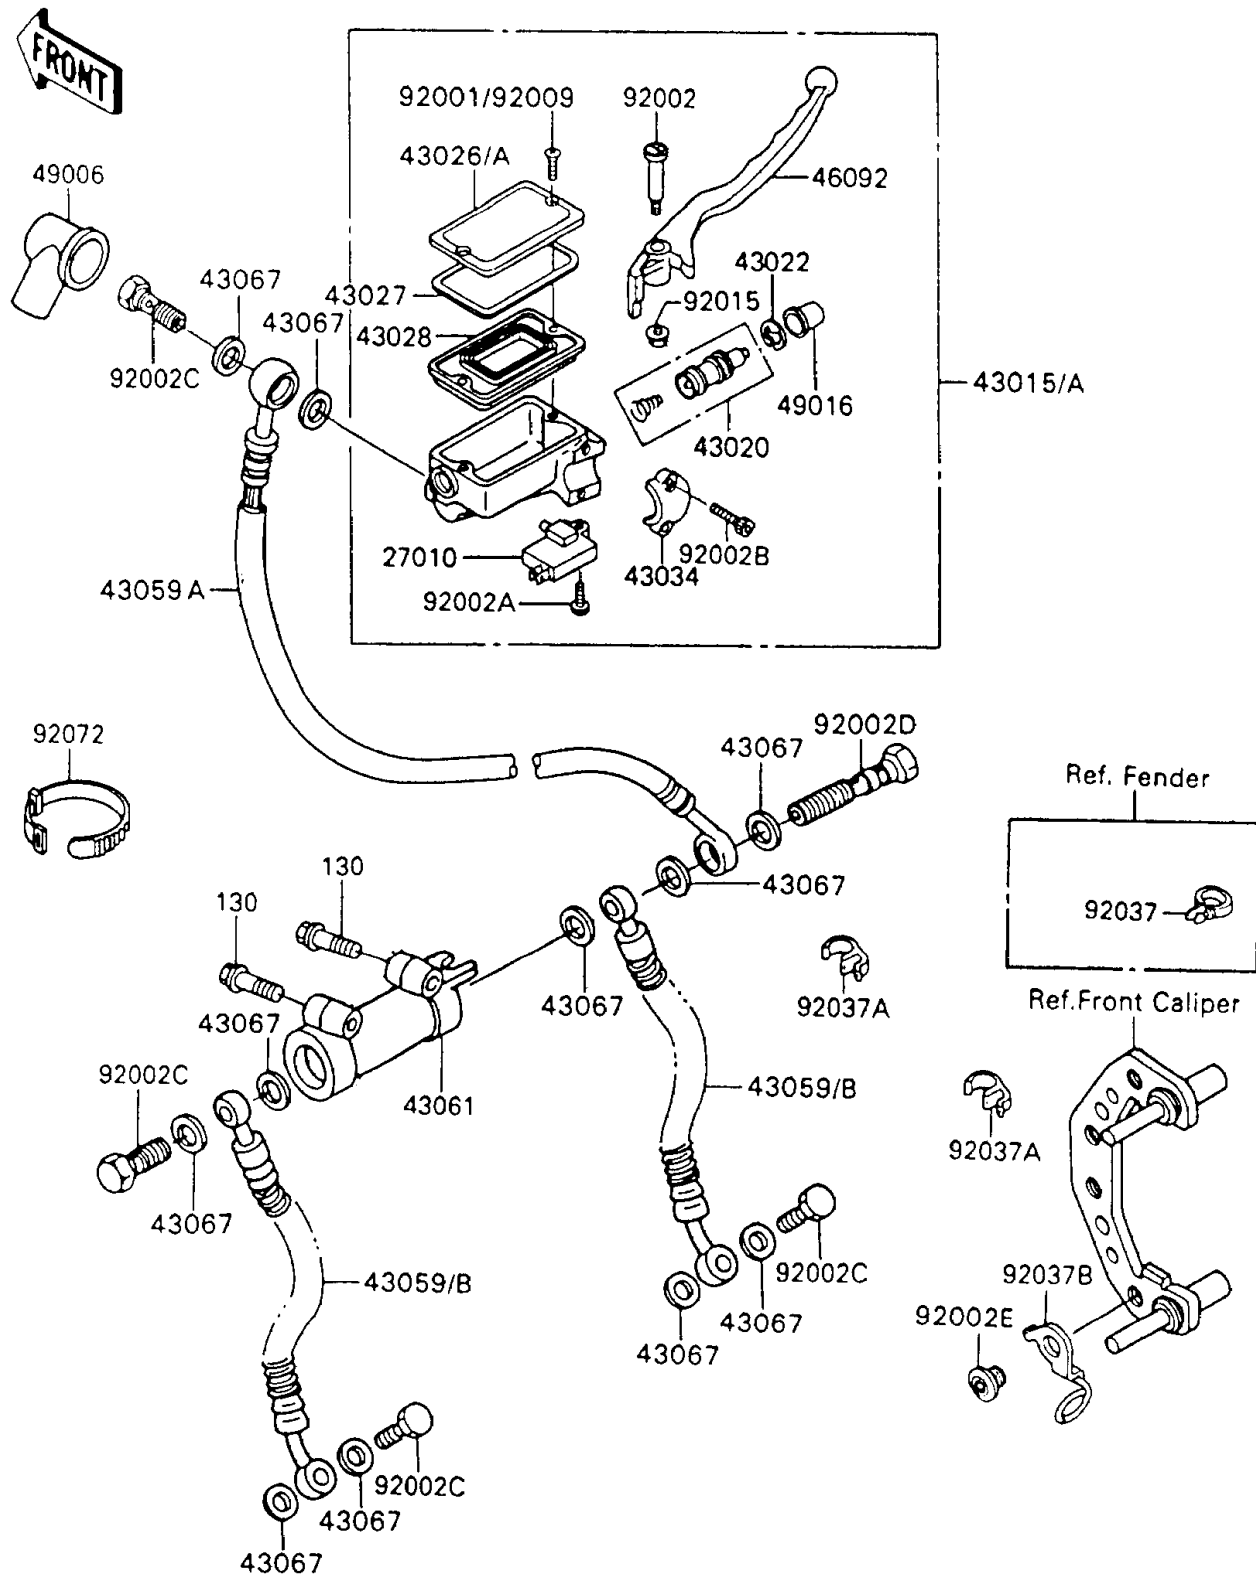

1991 Ninja® 600R PARTS DIAGRAM

Front Master Cylinder

F2291-0184

1991 Ninja® 600R PARTS LIST

Front Master Cylinder

ITEM NAME	PART NUMBER	QUANTITY
SWITCH,BRAKE (Ref # 27010)	27010-1170	1
CYLINDER-ASSY-MASTER,FR (Ref # 43015)	43015-1345	1
PISTON-COMP-BRAKE,FR (Ref # 43020)	43020-1054	1
STOPPER-BRAKE,PISTON (Ref # 43022)	43022-1010	1
CAP-BRAKE,FR (Ref # 43026)	43026-1055	1
DIAPHRAGM,MASTER CYLINDER (Ref # 43028)	43028-1058	1
HOLDER-BRAKE,MASTER CYLINDER (Ref # 43034)	43034-1053	1
HOSE-BRAKE,FR (Ref # 43059A)	43059-1616	1
HOSE-BRAKE,FR (Ref # 43059B)	43059-1647	1
JOINT-BRAKE (Ref # 43061)	43061-1002	1
WASHER,10.5X15X1.5 (Ref # 43067)	43067-001	1
LEVER-GRIP,FRONT BRAKE (Ref # 46092)	46092-1117	1
BOOT,DUST (Ref # 49006)	49006-1040	1
COVER-SEAL,MASTER CYLINDER (Ref # 49016)	49016-1044	1
SCREW,5MM (Ref # 92001)	92001-1727	1
BOLT,LEVER SET (Ref # 92002)	92002-1322	1
BOLT,SCREW,4X12 (Ref # 92002A)	92002-1323	1
BOLT,SOCKET,6X20 (Ref # 92002B)	92002-1324	1
BOLT,OIL,L=23 (Ref # 92002C)	92002-1888	1
BOLT,OIL,L=37 (Ref # 92002D)	92002-1909	1
BOLT,10X10 (Ref # 92002E)	92002-1973	1
NUT,FLANGED,6MM (Ref # 92015)	92015-1233	1
CLAMP,HOSE (Ref # 92037)	92037-1827	1
CLAMP,HOSE (Ref # 92037A)	92037-1858	1
CLAMP,CABLE (Ref # 92037B)	92037-1917	1
BAND,L=186 (Ref # 92072)	92072-056	1
BOLT-FLANGED,6X35 (Ref # 130)	130G0635	1