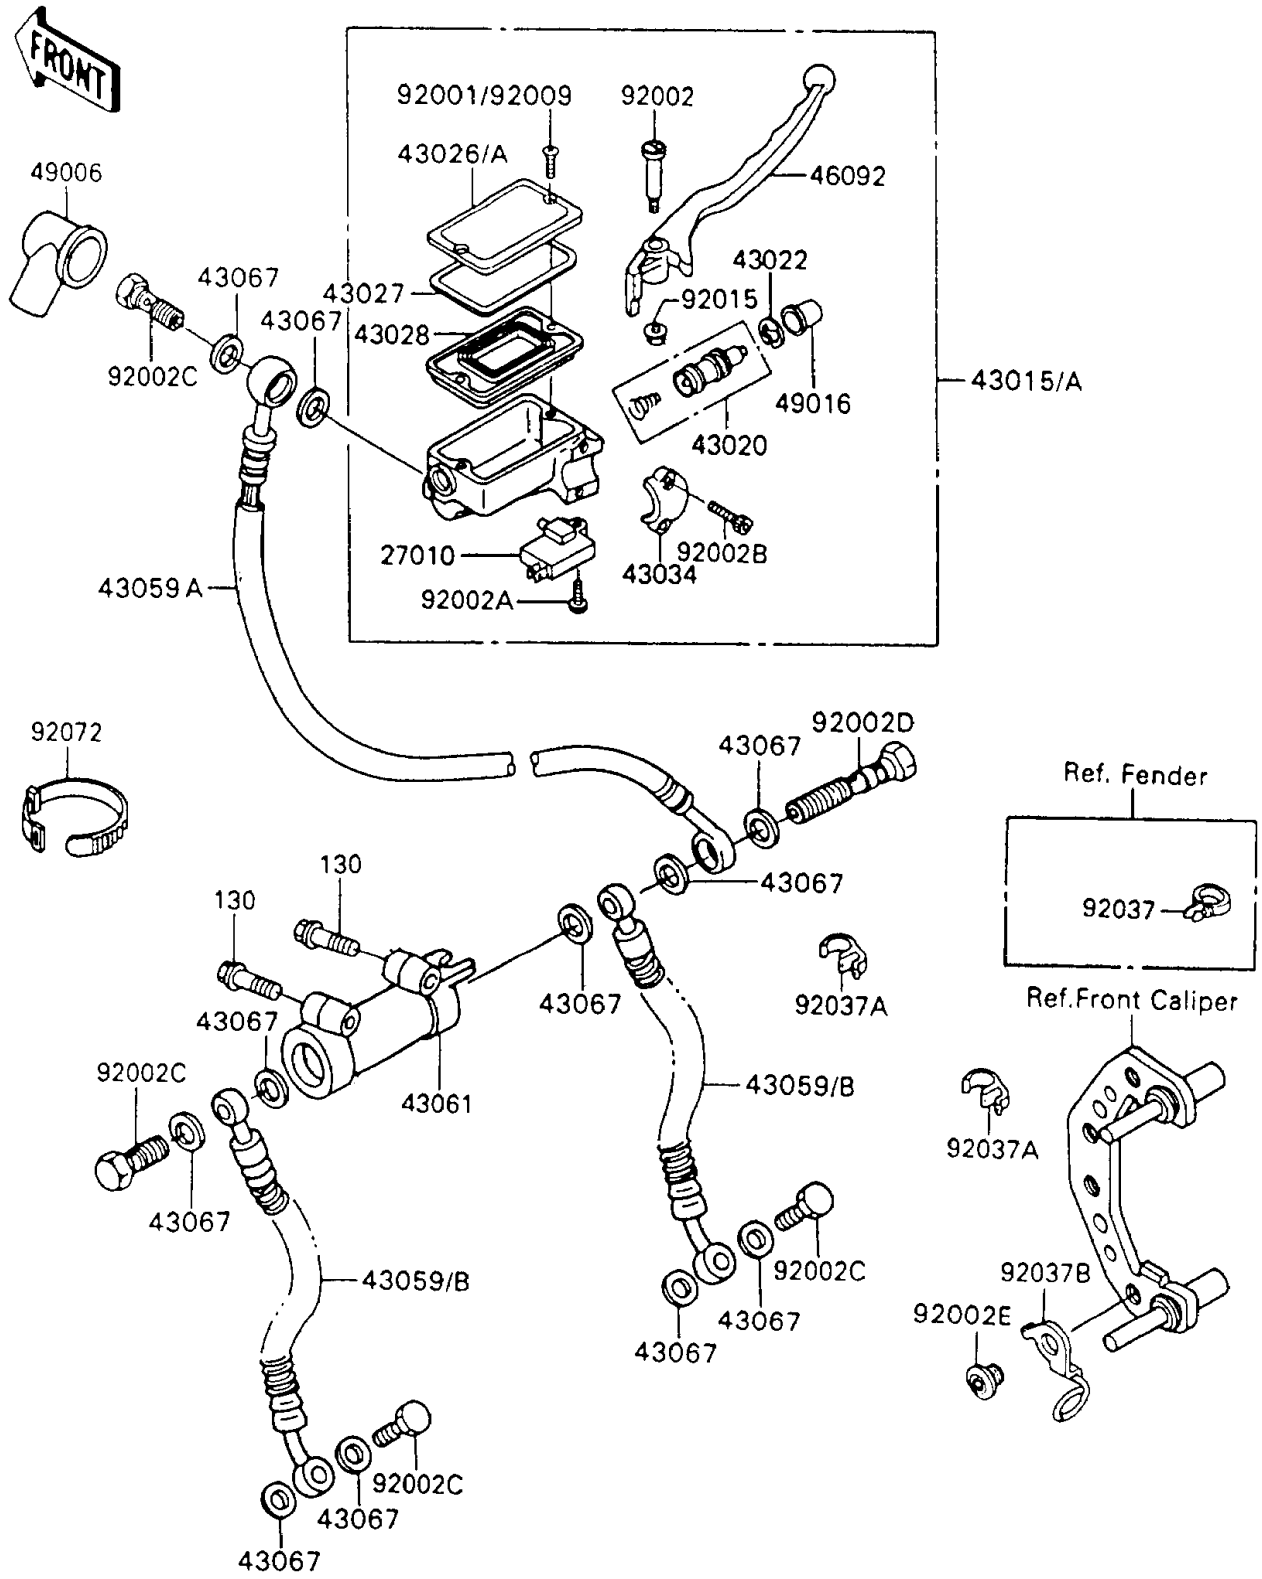

1990 Ninja® 600R PARTS DIAGRAM

Front Master Cylinder

F2291-0184

1990 Ninja® 600R PARTS LIST

Front Master Cylinder

ITEM NAME	PART NUMBER	QUANTITY
SWITCH,BRAKE (Ref # 27010)	27010-1170	1
CYLINDER-ASSY-MASTER,FR (Ref # 43015)	43015-1345	1
PISTON-COMP-BRAKE,FR (Ref # 43020)	43020-1054	1
STOPPER-BRAKE,PISTON (Ref # 43022)	43022-1010	1
CAP-BRAKE,FR (Ref # 43026)	43026-1055	1
DIAPHRAGM,MASTER CYLINDER (Ref # 43028)	43028-1058	1
HOLDER-BRAKE,MASTER CYLINDER (Ref # 43034)	43034-1053	1
HOSE-BRAKE,FR (Ref # 43059)	43059-1386	2
HOSE-BRAKE,FR (Ref # 43059A)	43059-1616	1
JOINT-BRAKE (Ref # 43061)	43061-1002	1
WASHER,10.5X15X1.5 (Ref # 43067)	43067-001	11
LEVER-GRIP,FRONT BRAKE (Ref # 46092)	46092-1117	1
BOOT,DUST (Ref # 49006)	49006-1040	1
COVER-SEAL,MASTER CYLINDER (Ref # 49016)	49016-1044	1
SCREW,5MM (Ref # 92001)	92001-1727	2
BOLT,LEVER SET (Ref # 92002)	92002-1322	1
BOLT,SCREW,4X12 (Ref # 92002A)	92002-1323	1
BOLT,SOCKET,6X20 (Ref # 92002B)	92002-1324	2
BOLT,OIL,L=23 (Ref # 92002C)	92002-1888	4
BOLT,OIL,L=37 (Ref # 92002D)	92002-1909	1
BOLT,10X10 (Ref # 92002E)	92002-1973	1
NUT,FLANGED,6MM (Ref # 92015)	92015-1233	1
CLAMP,HOSE (Ref # 92037)	92037-1827	2
CLAMP,HOSE (Ref # 92037A)	92037-1858	2
CLAMP,CABLE (Ref # 92037B)	92037-1917	1
BAND,L=186 (Ref # 92072)	92072-056	1
BOLT-FLANGED,6X35 (Ref # 130)	130G0635	2