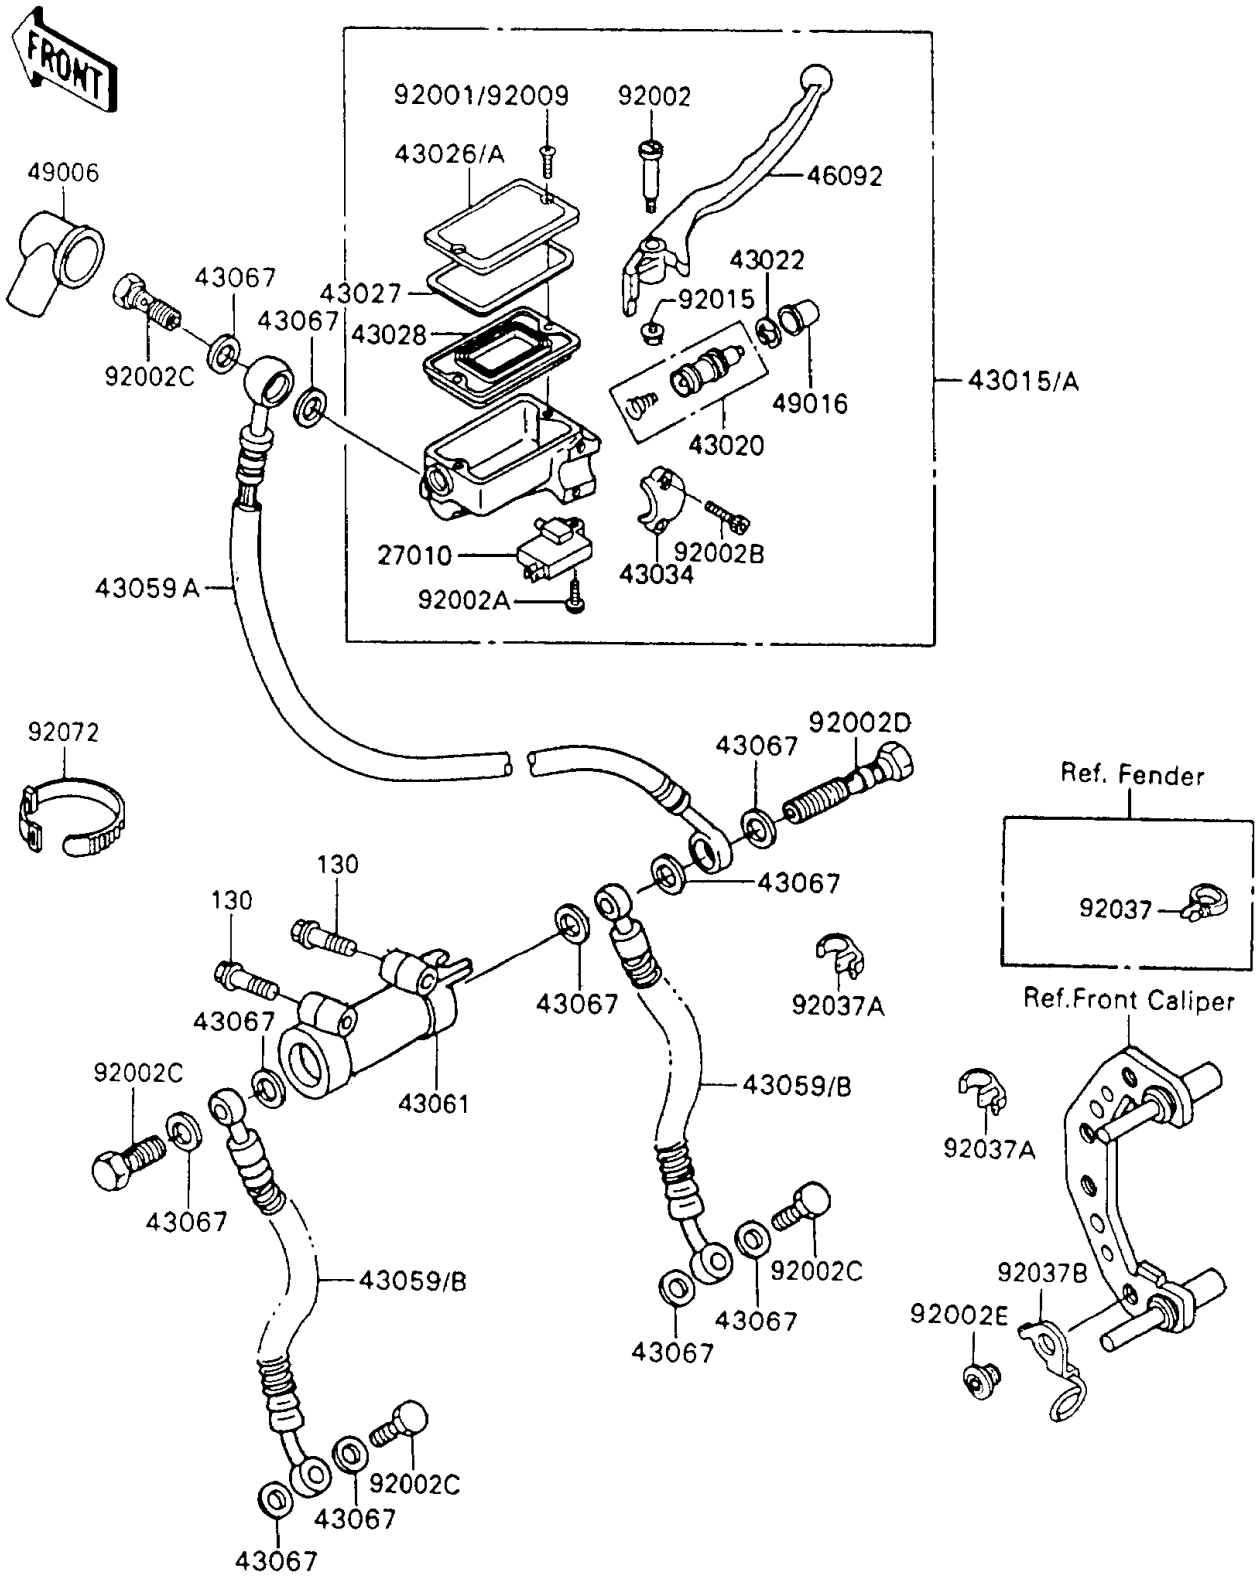

# 1990 Ninja® 600R PARTS DIAGRAM

## Front Master Cylinder

F2291-0184

# 1990 Ninja® 600R PARTS LIST

## Front Master Cylinder

ITEM NAME	PART NUMBER	QUANTITY
SWITCH,BRAKE (Ref # 27010)	27010-1170	1
CYLINDER-ASSY-MASTER,FR (Ref # 43015)	43015-1345	1
PISTON-COMP-BRAKE,FR (Ref # 43020)	43020-1054	1
STOPPER-BRAKE,PISTON (Ref # 43022)	43022-1010	1
CAP-BRAKE,FR (Ref # 43026)	43026-1055	1
DIAPHRAGM,MASTER CYLINDER (Ref # 43028)	43028-1058	1
HOLDER-BRAKE,MASTER CYLINDER (Ref # 43034)	43034-1053	1
HOSE-BRAKE,FR (Ref # 43059)	43059-1386	2
HOSE-BRAKE,FR (Ref # 43059A)	43059-1616	1
JOINT-BRAKE (Ref # 43061)	43061-1002	1
WASHER,10.5X15X1.5 (Ref # 43067)	43067-001	11
LEVER-GRIP,FRONT BRAKE (Ref # 46092)	46092-1117	1
BOOT,DUST (Ref # 49006)	49006-1040	1
COVER-SEAL,MASTER CYLINDER (Ref # 49016)	49016-1044	1
SCREW,5MM (Ref # 92001)	92001-1727	2
BOLT,LEVER SET (Ref # 92002)	92002-1322	1
BOLT,SCREW,4X12 (Ref # 92002A)	92002-1323	1
BOLT,SOCKET,6X20 (Ref # 92002B)	92002-1324	2
BOLT,OIL,L=23 (Ref # 92002C)	92002-1888	4
BOLT,OIL,L=37 (Ref # 92002D)	92002-1909	1
BOLT,10X10 (Ref # 92002E)	92002-1973	1
NUT,FLANGED,6MM (Ref # 92015)	92015-1233	1
CLAMP,HOSE (Ref # 92037)	92037-1827	2
CLAMP,HOSE (Ref # 92037A)	92037-1858	2
CLAMP,CABLE (Ref # 92037B)	92037-1917	1
BAND,L=186 (Ref # 92072)	92072-056	1
BOLT-FLANGED,6X35 (Ref # 130)	130G0635	2