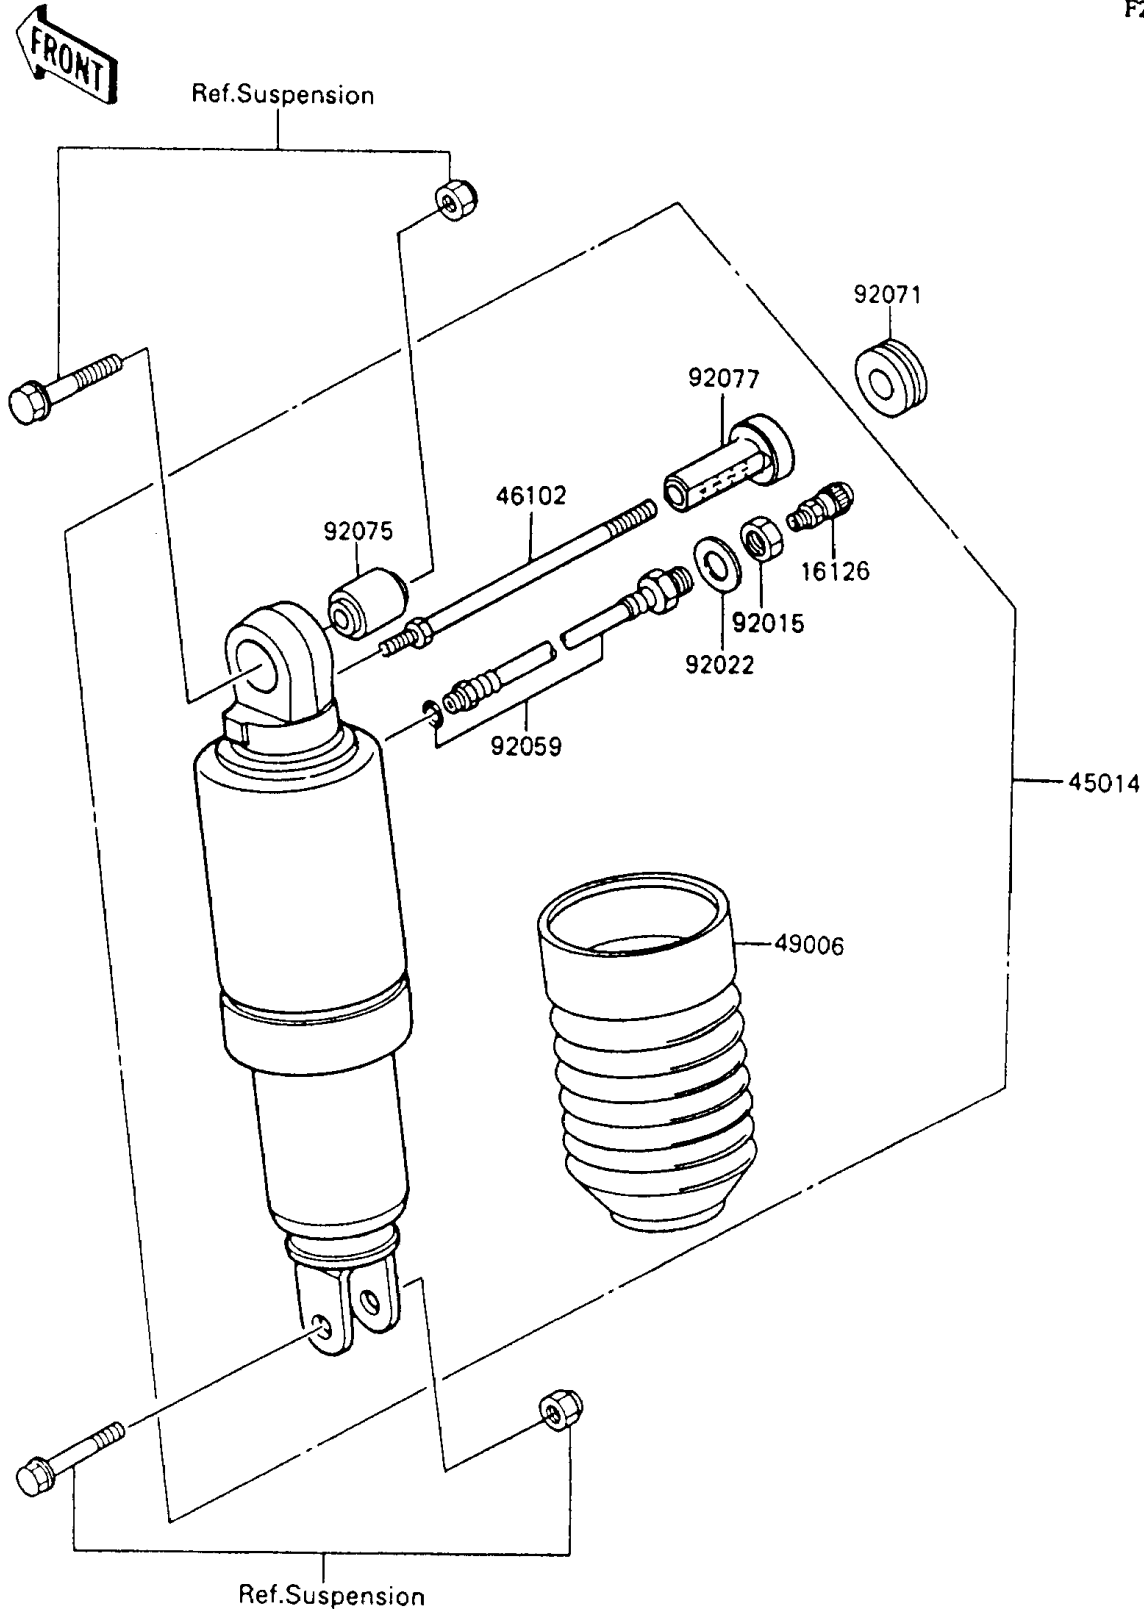

1994 Ninja® 600R PARTS DIAGRAM

Shock Absorber(s)

F2280-0014

1994 Ninja® 600R PARTS LIST

Shock Absorber(s)

ITEM NAME	PART NUMBER	QUANTITY
VALVE,AIR (Ref # 16126)	16126-1143	1
SHOCKABSORBER (Ref # 45014)	45014-1367	1
ROD,RR SHOCKABSORBER,ADJUST (Ref # 46102)	46102-1151	1
BOOT,SHOCKABSORBER (Ref # 49006)	49006-1220	1
NUT,14MM (Ref # 92015)	92015-1305	1
WASHER (Ref # 92022)	92022-1494	1
TUBE,SHOCKABSORBER,L=170 (Ref # 92059)	92059-1364	1
GROMMET (Ref # 92071)	92071-056	1
DAMPER,SHOCKABSORBER (Ref # 92075)	92075-1654	1
KNOB,SHOCKABSORBER,ADJUST (Ref # 92077)	92077-1051	1