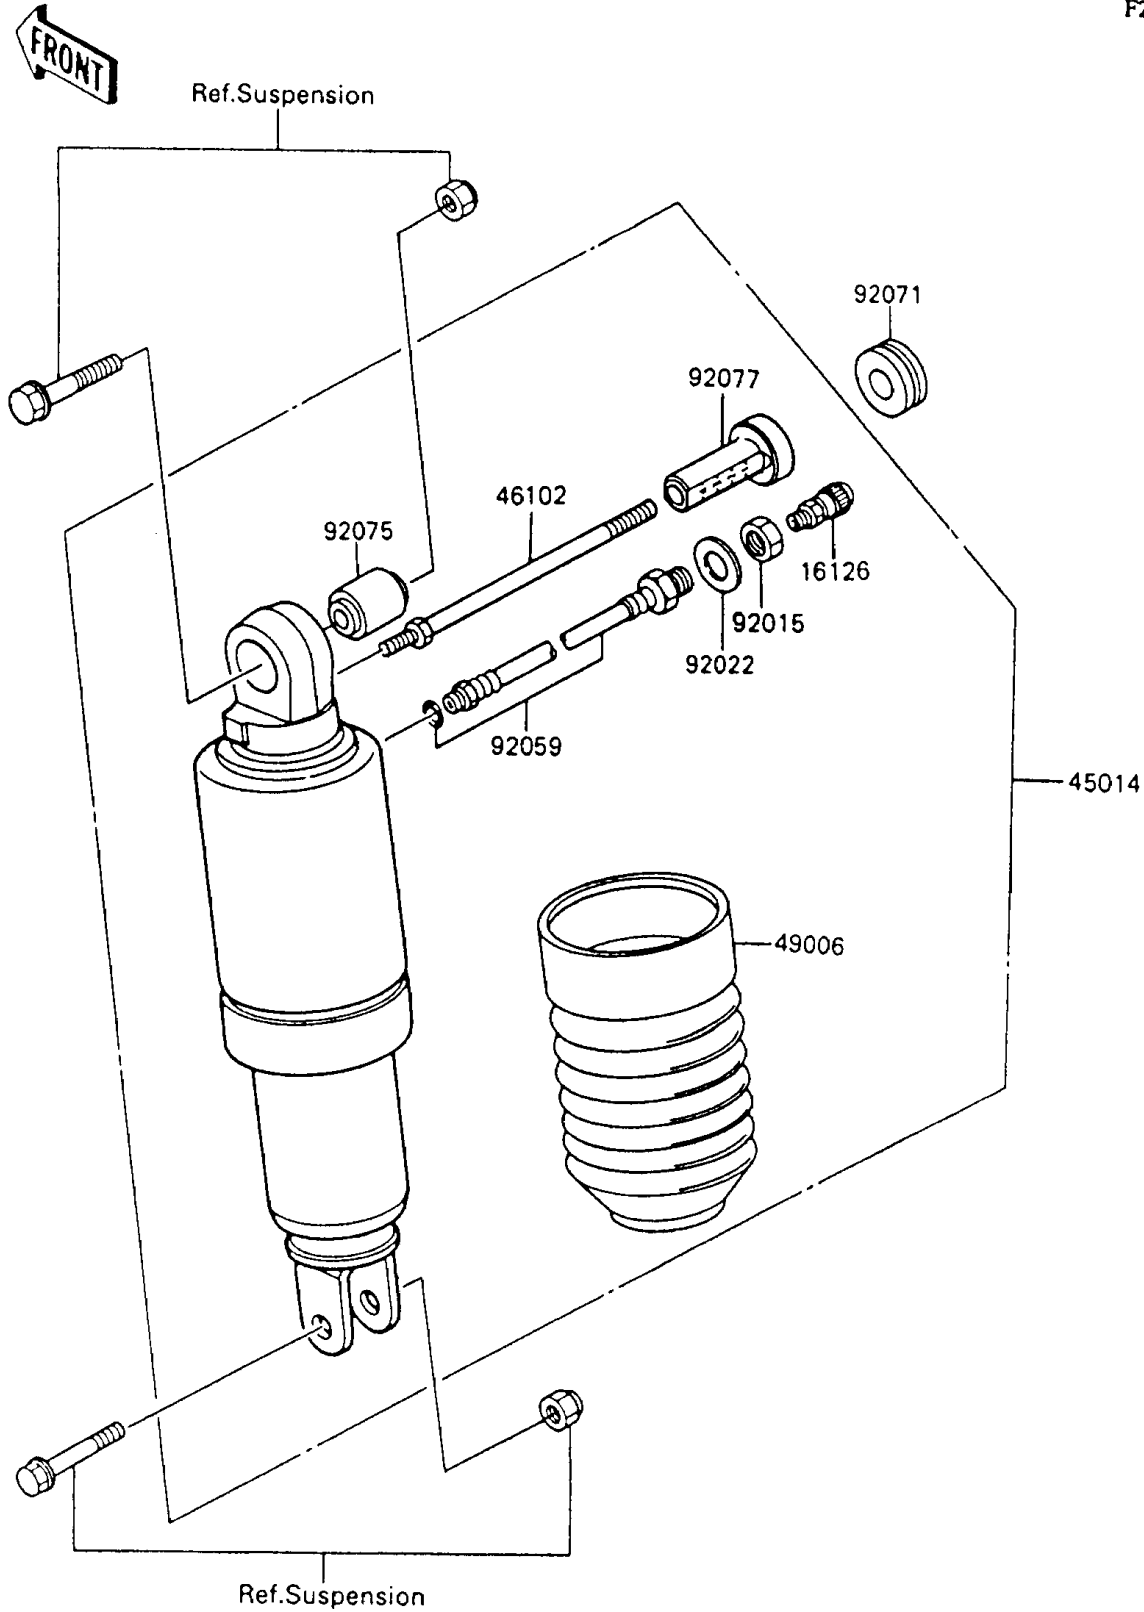

1993 Ninja® 600R PARTS DIAGRAM

Shock Absorber(s)

F2280-0014

1993 Ninja® 600R PARTS LIST

Shock Absorber(s)

ITEM NAME	PART NUMBER	QUANTITY
VALVE,AIR (Ref # 16126)	16126-1143	1
SHOCKABSORBER (Ref # 45014)	45014-1367	1
ROD,RR SHOCKABSORBER,ADJUST (Ref # 46102)	46102-1151	1
BOOT,SHOCKABSORBER (Ref # 49006)	49006-1220	1
NUT,14MM (Ref # 92015)	92015-1305	1
WASHER (Ref # 92022)	92022-1494	1
TUBE,SHOCKABSORBER,L=170 (Ref # 92059)	92059-1364	1
GROMMET (Ref # 92071)	92071-056	1
DAMPER,SHOCKABSORBER (Ref # 92075)	92075-1654	1
KNOB,SHOCKABSORBER,ADJUST (Ref # 92077)	92077-1051	1