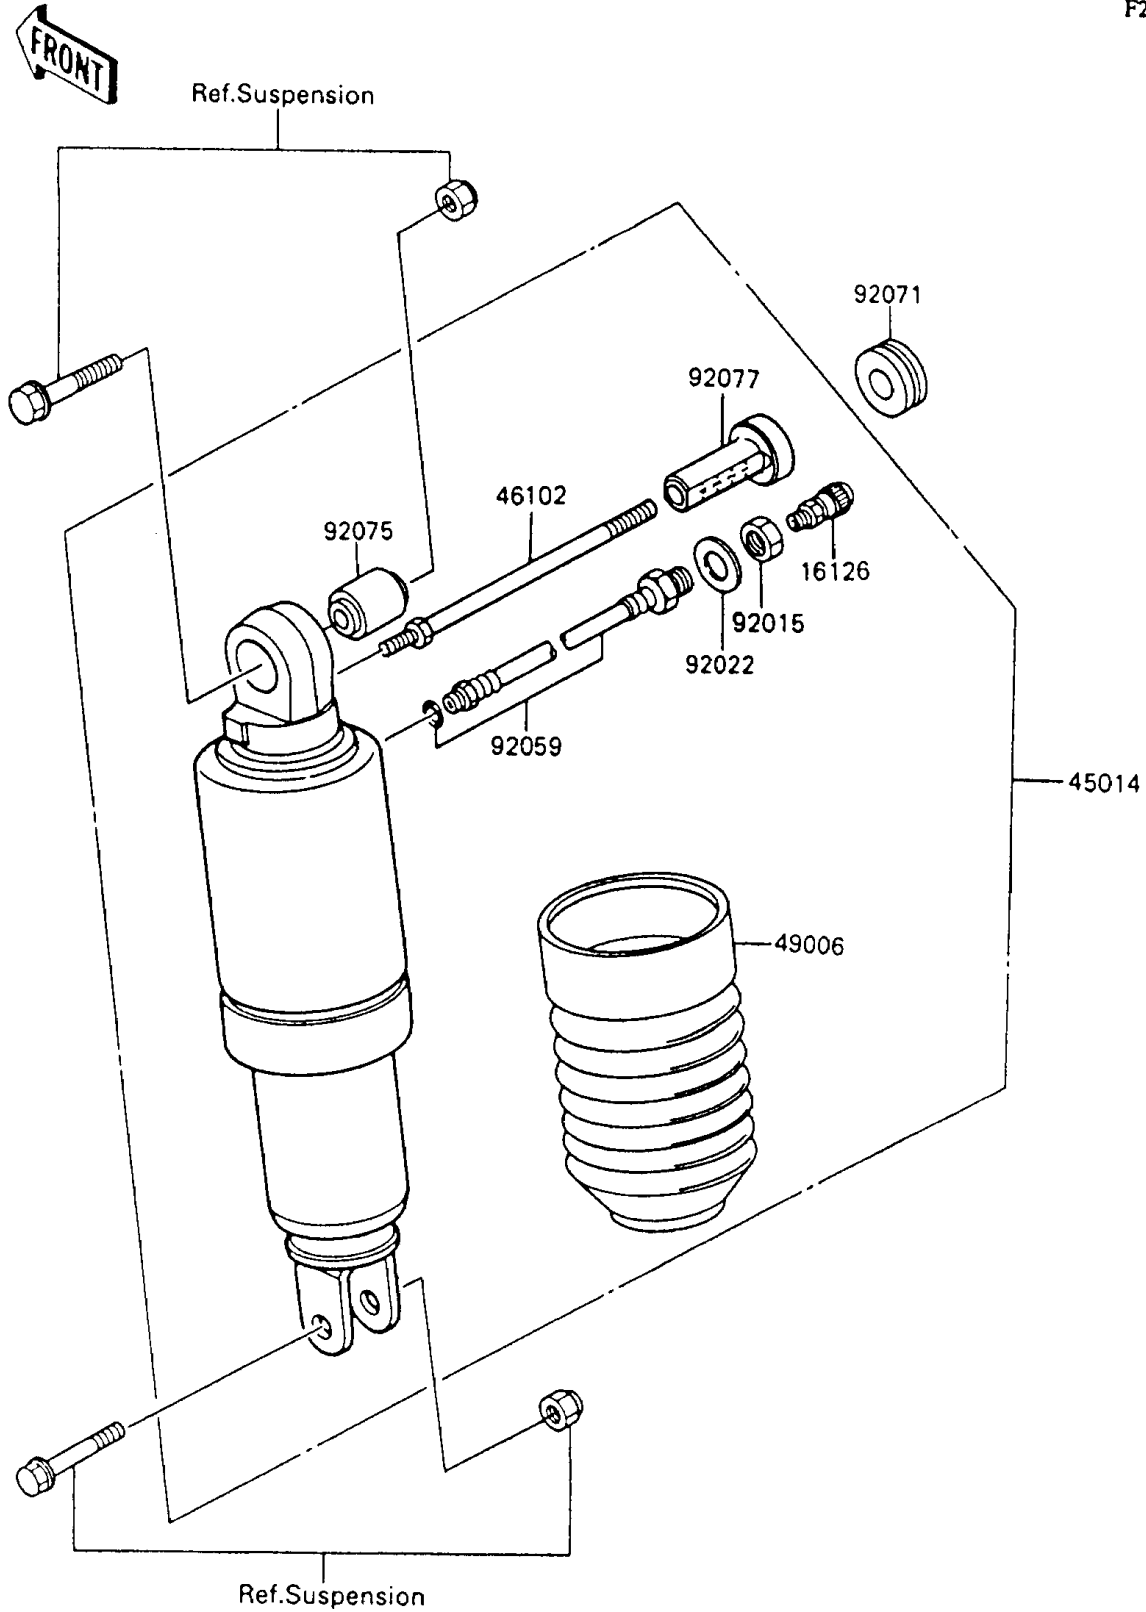

## 1991 Ninja® 600R PARTS DIAGRAM

Shock Absorber(s)

F2280-0014

## 1991 Ninja® 600R PARTS LIST

Shock Absorber(s)

ITEM NAME	PART NUMBER	QUANTITY
VALVE,AIR (Ref # 16126)	16126-1143	1
SHOCKABSORBER (Ref # 45014)	45014-1367	1
ROD,RR SHOCKABSORBER,ADJUST (Ref # 46102)	46102-1151	1
BOOT,SHOCKABSORBER (Ref # 49006)	49006-1220	1
NUT,14MM (Ref # 92015)	92015-1305	1
WASHER (Ref # 92022)	92022-1494	1
TUBE,SHOCKABSORBER,L=170 (Ref # 92059)	92059-1364	1
GROMMET (Ref # 92071)	92071-056	1
DAMPER,SHOCKABSORBER (Ref # 92075)	92075-1654	1
KNOB,SHOCKABSORBER,ADJUST (Ref # 92077)	92077-1051	1