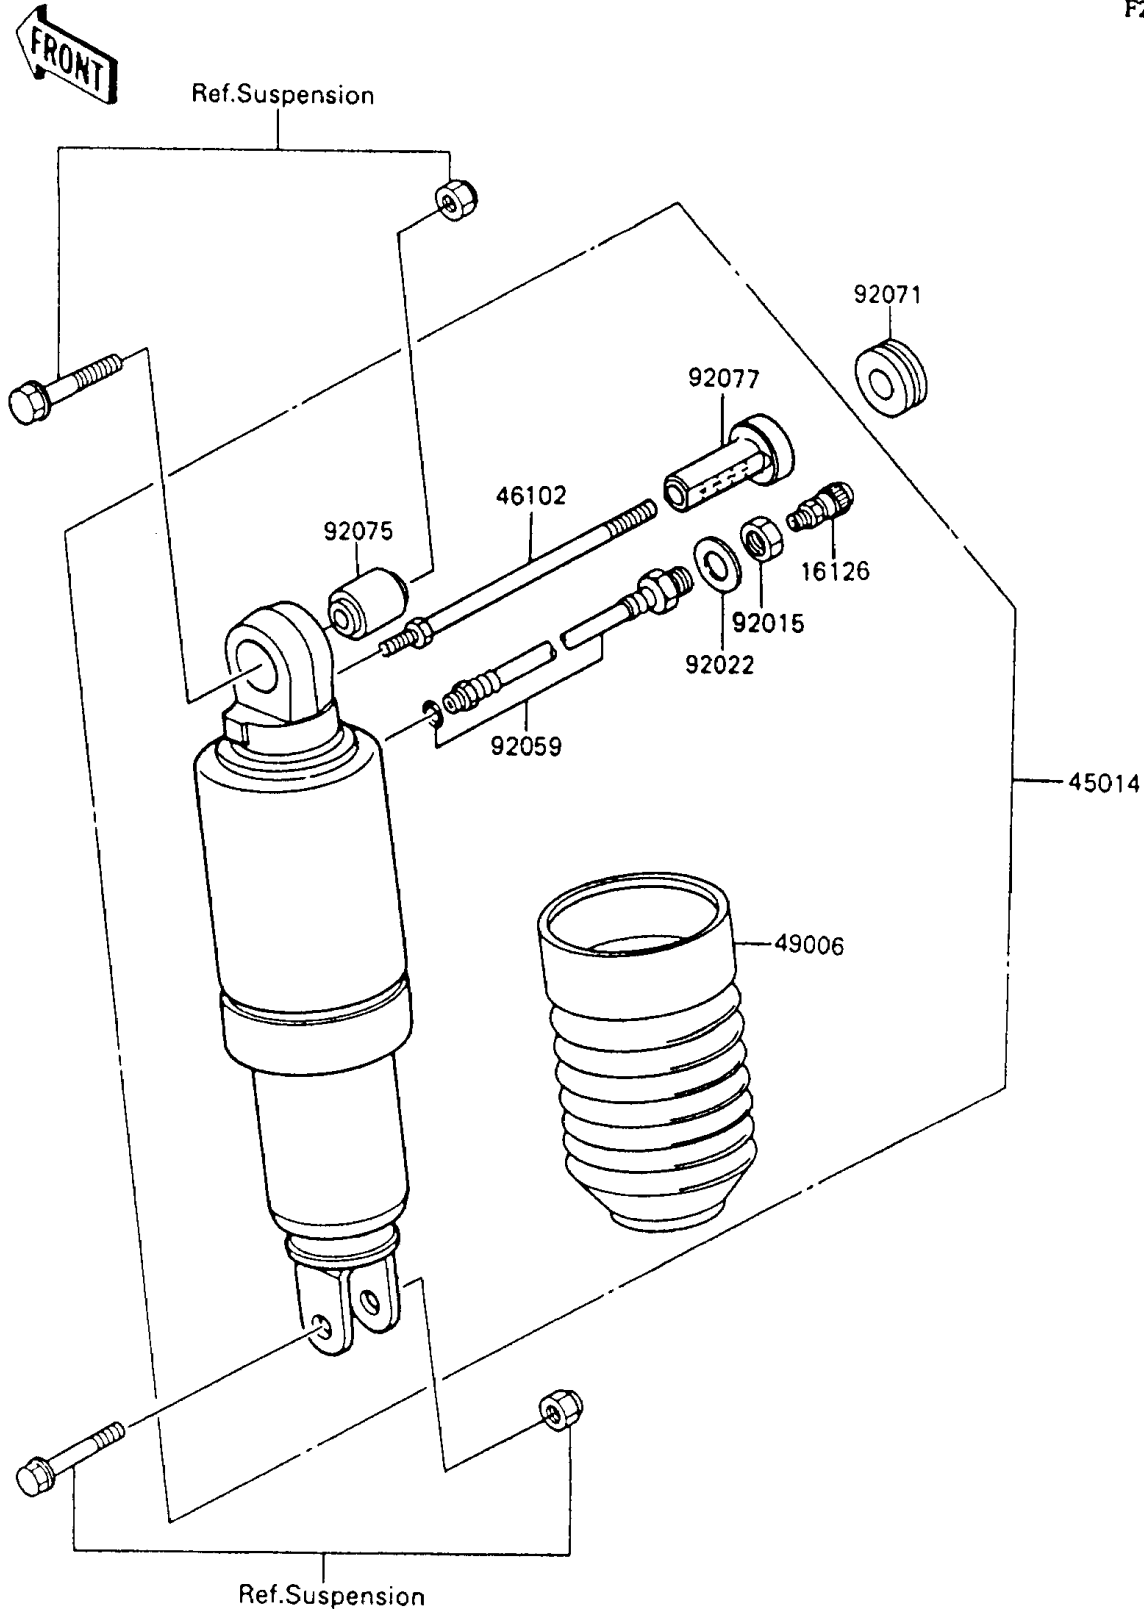

# 1990 Ninja® 600R PARTS DIAGRAM

Shock Absorber(s)

F2280-0014

# 1990 Ninja® 600R PARTS LIST

## Shock Absorber(s)

ITEM NAME	PART NUMBER	QUANTITY
VALVE,AIR (Ref # 16126)	16126-1143	1
SHOCKABSORBER (Ref # 45014)	45014-1367	1
ROD,RR SHOCKABSORBER,ADJUST (Ref # 46102)	46102-1151	1
BOOT,SHOCKABSORBER (Ref # 49006)	49006-1220	1
NUT,14MM (Ref # 92015)	92015-1305	1
WASHER (Ref # 92022)	92022-1494	1
TUBE,SHOCKABSORBER,L=170 (Ref # 92059)	92059-1364	1
GROMMET (Ref # 92071)	92071-056	1
DAMPER,SHOCKABSORBER (Ref # 92075)	92075-1654	1
KNOB,SHOCKABSORBER,ADJUST (Ref # 92077)	92077-1051	1