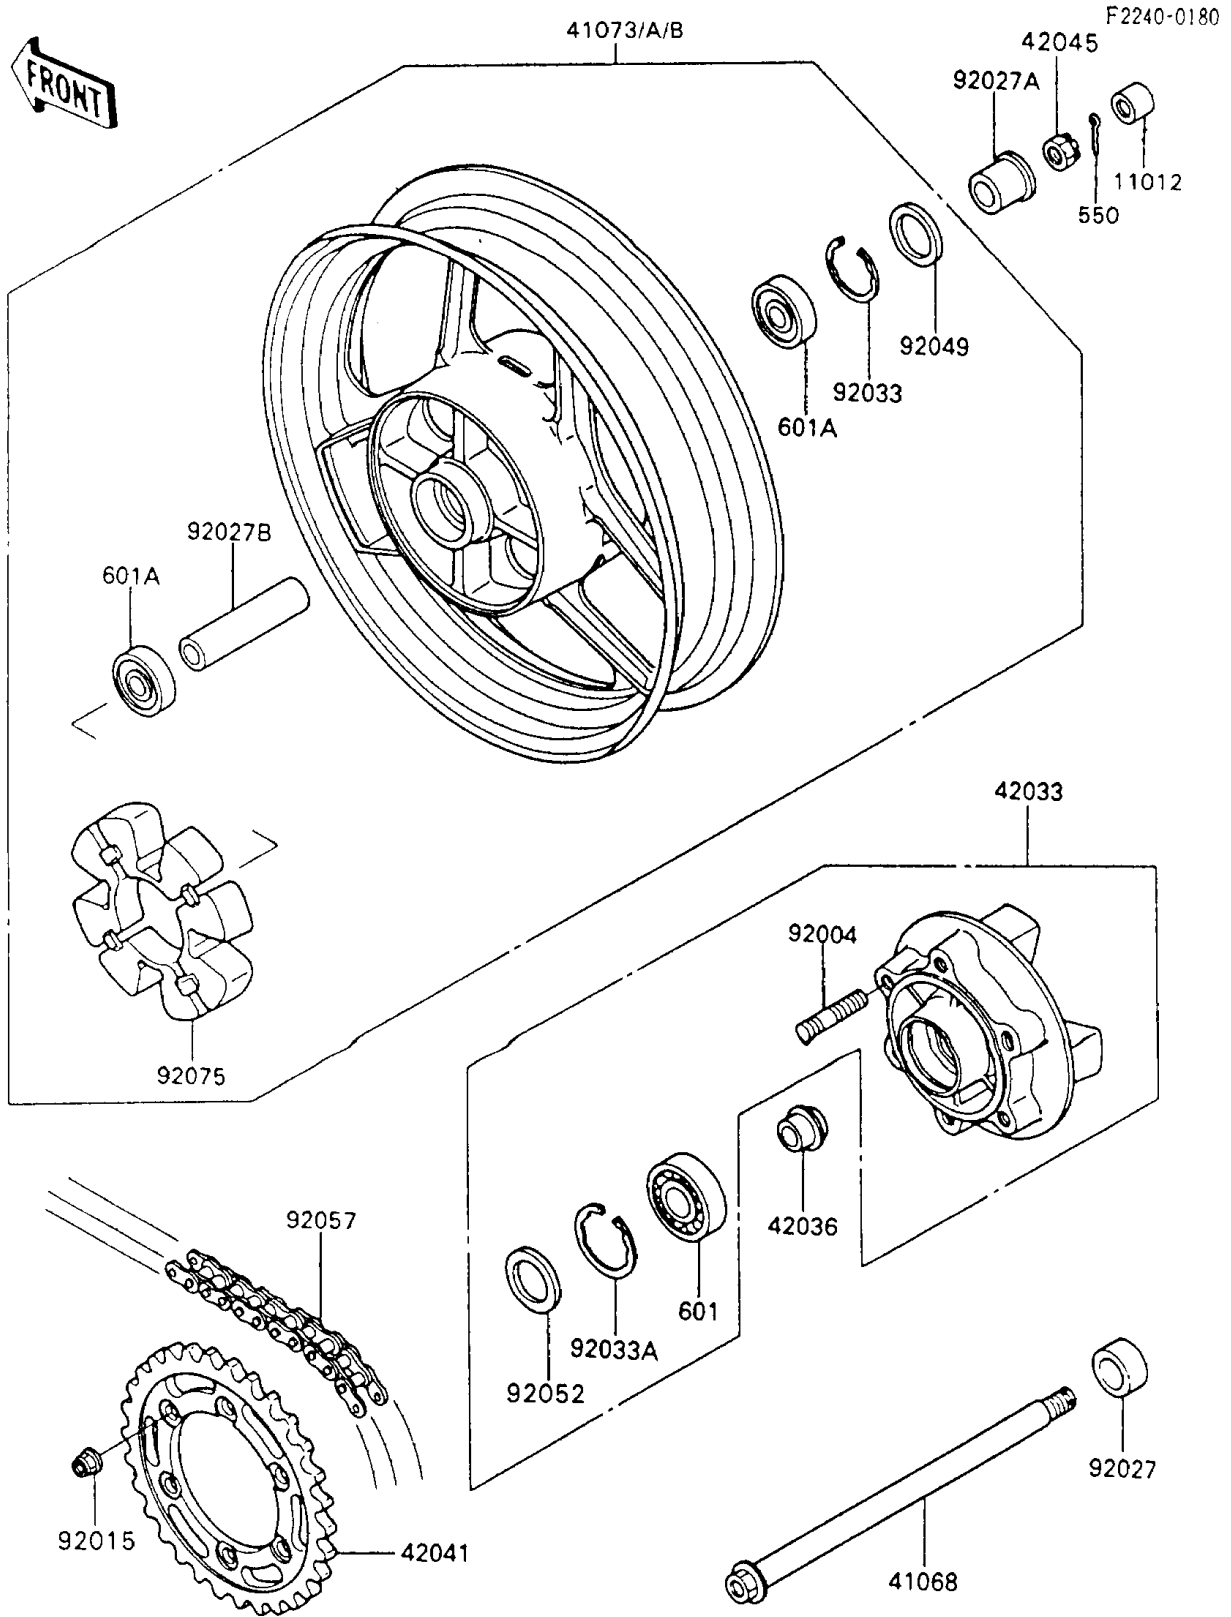

1994 Ninja® 600R PARTS DIAGRAM

Rear Wheel/Chain

1994 Ninja® 600R PARTS LIST

Rear Wheel/Chain

ITEM NAME	PART NUMBER	QUANTITY
CAP,AXLE NUT (Ref # 11012)	11012-1592	1
AXLE,RR (Ref # 41068)	41068-1232	1
WHEEL-ASSY,RR,P.C.GRAY (Ref # 41073A)	41073-1436-DH	1
COUPLING-ASSY,RR HUB (Ref # 42033)	42033-1114	1
SLEEVE,RR HUB,L=26 (Ref # 42036)	42036-1149	1
SPROCKET-HUB,39T (Ref # 42041)	42041-1287	1
NUT,CASTLE,16MM (Ref # 42045)	42045-014	1
STUD,10X24 (Ref # 92004)	92004-1146	6
NUT,10MM (Ref # 92015)	92015-1720	6
COLLAR,RR AXLE,L=20 (Ref # 92027)	92027-1874	1
COLLAR,RR AXLE,L=28 (Ref # 92027A)	92027-1875	1
COLLAR,L=106 (Ref # 92027B)	92027-1876	1
RING-SNAP,47MM (Ref # 92033)	92033-1042	1
RING-SNAP,52MM (Ref # 92033A)	92033-1043	1
SEAL-OIL,BJN28475 (Ref # 92049)	92049-1056	1
SEAL-OIL,TWC35527 (Ref # 92052)	92052-006	1
CHAIN,DRIVE,EK50MV-OX102L (Ref # 92057)	92057-1232	1
DAMPER,SHOCK,RR HUB (Ref # 92075)	92075-1687	1
PIN-COTTER,4.0X35 (Ref # 550)	550D4035	1
BEARING-BALL,#6205G (Ref # 601)	601B6205G	1
BEARING-BALL,#6303ZZC3 (Ref # 601A)	601B6303ZZ	2