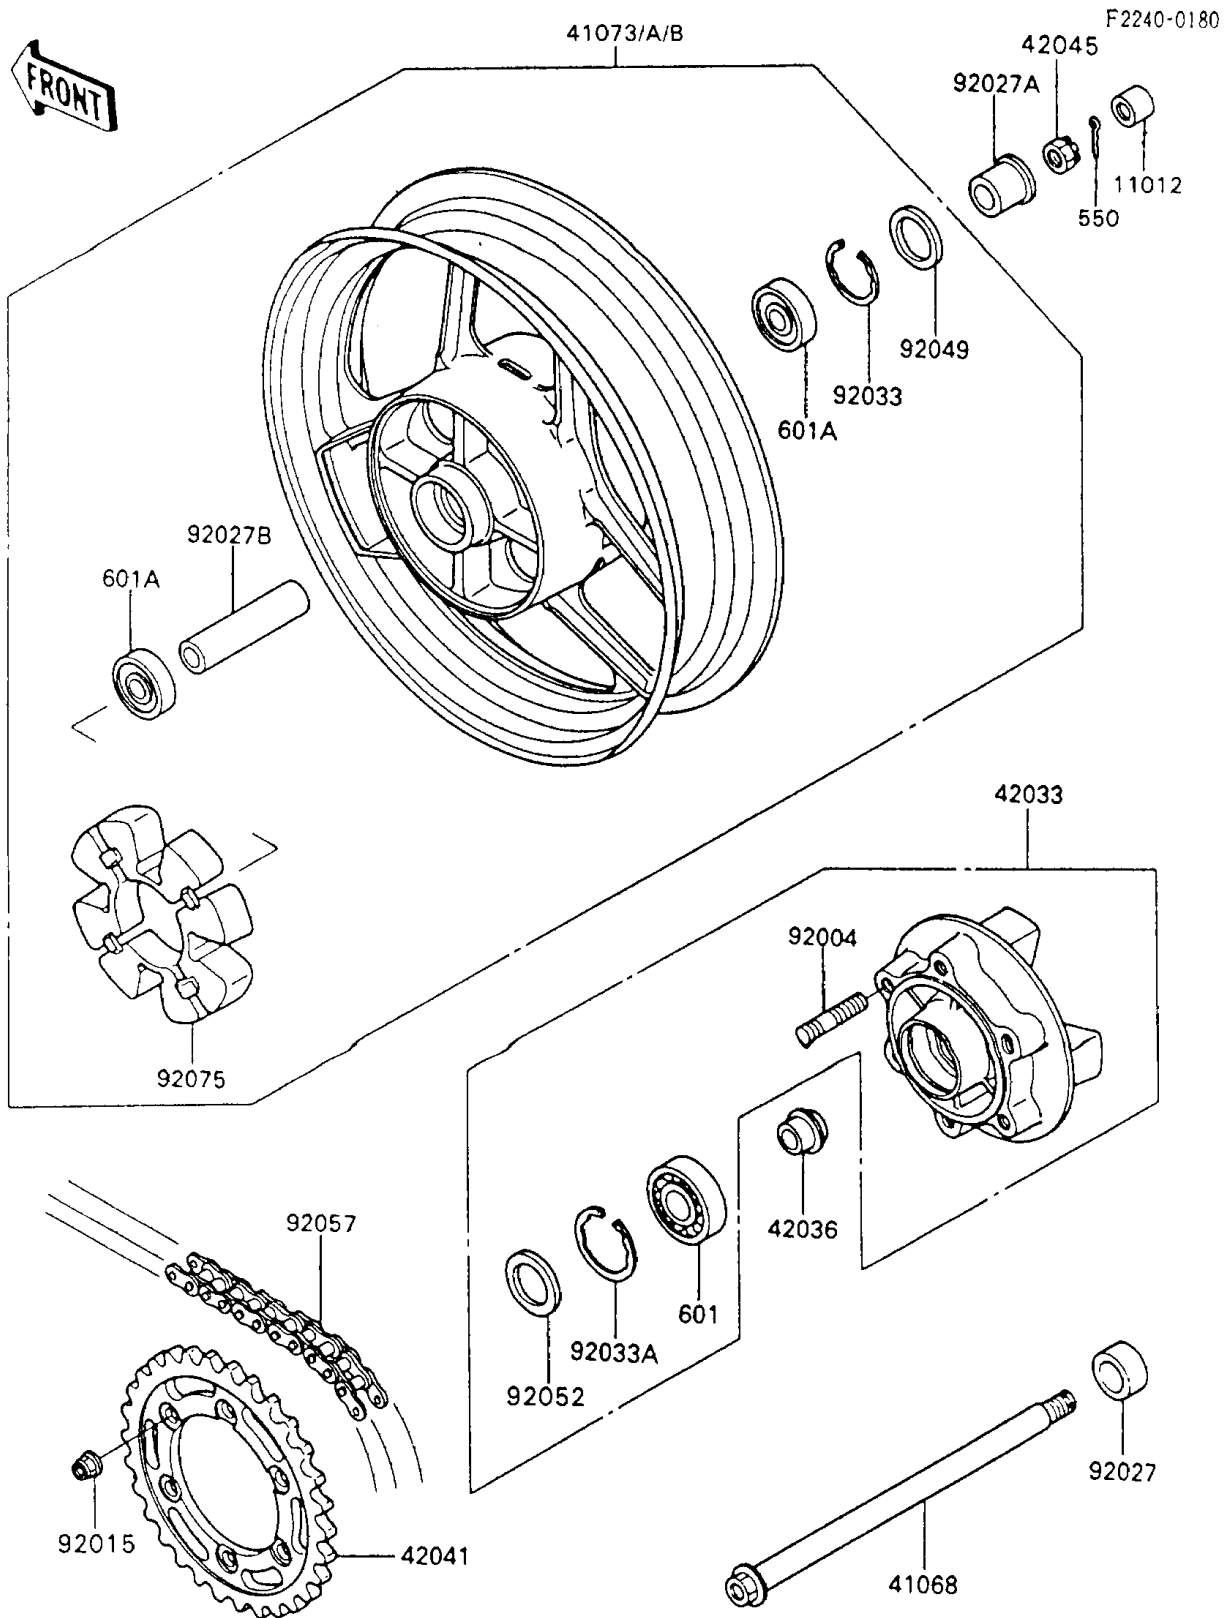

## 1991 Ninja® 600R PARTS DIAGRAM

Rear Wheel/Chain

## 1991 Ninja® 600R PARTS LIST

Rear Wheel/Chain

ITEM NAME	PART NUMBER	QUANTITY
AXLE,RR (Ref # 41068)	41068-1232	1
WHEEL-ASSY,RR,F.RED (Ref # 41073)	41073-1436-CW	1
COUPLING-ASSY,RR HUB (Ref # 42033)	42033-1114	1
SLEEVE,RR HUB,L=26 (Ref # 42036)	42036-1149	1
SPROCKET-HUB,39T (Ref # 42041)	42041-1287	1
NUT,CASTLE,16MM (Ref # 42045)	42045-014	1
STUD,10X24 (Ref # 92004)	92004-1146	1
NUT,10MM (Ref # 92015)	92015-1720	1
COLLAR,RR AXLE,L=20 (Ref # 92027)	92027-1874	1
COLLAR,RR AXLE,L=28 (Ref # 92027A)	92027-1875	1
COLLAR,L=106 (Ref # 92027B)	92027-1876	1
RING-SNAP,47MM (Ref # 92033)	92033-1042	1
RING-SNAP,52MM (Ref # 92033A)	92033-1043	1
SEAL-OIL,BJN28475 (Ref # 92049)	92049-1056	1
SEAL-OIL,TWC35527 (Ref # 92052)	92052-006	1
CHAIN,DRIVE,EK50MV-OX102L (Ref # 92057)	92057-1232	1
DAMPER,SHOCK,RR HUB (Ref # 92075)	92075-1687	1
PIN-COTTER,4.0X35 (Ref # 550)	550D4035	1
BEARING-BALL,#6205G (Ref # 601)	601B6205G	1
BEARING-BALL,#6303ZZC3 (Ref # 601A)	601B6303ZZ	1