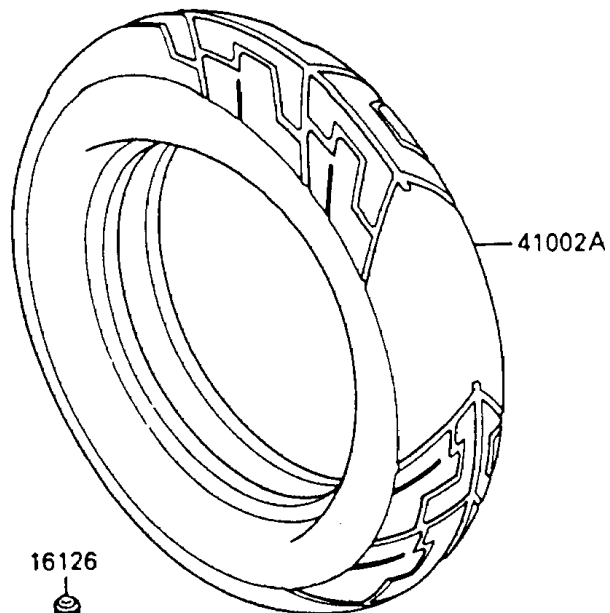

1991 Ninja® 600R PARTS DIAGRAM

Tires

F2210-0131

16126

16126

1991 Ninja® 600R PARTS LIST

Tires

ITEM NAME	PART NUMBER	QUANTITY
VALVE,TIRE (Ref # 16126)	16126-1140	1
TIRE,FR,110/80V16-V240,K205F(D) (Ref # 41002)	41002-1662	1
TIRE,RR,130/90V16-V240,K205(D) (Ref # 41002A)	41002-1663	1
BALANCER-WHEEL,10G,SILVER (Ref # 41075)	41075-1014	1
BALANCER-WHEEL,20G,SILVER (Ref # 41075A)	41075-1015	1
BALANCER-WHEEL,30G,SILVER (Ref # 41075B)	41075-1016	1