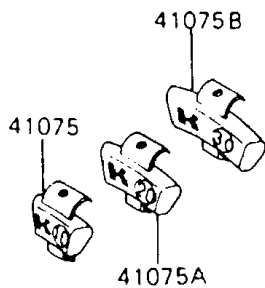

1991 Ninja® 600R PARTS DIAGRAM

Tires

F2210-0131

16126

16126

1991 Ninja® 600R PARTS LIST

Tires

ITEM NAME	PART NUMBER	QUANTITY
VALVE,TIRE (Ref # 16126)	16126-1140	1
TIRE,FR,110/80V16-V240,K205F(D) (Ref # 41002)	41002-1662	1
TIRE,RR,130/90V16-V240,K205(D) (Ref # 41002A)	41002-1663	1
BALANCER-WHEEL,10G,SILVER (Ref # 41075)	41075-1014	1
BALANCER-WHEEL,20G,SILVER (Ref # 41075A)	41075-1015	1
BALANCER-WHEEL,30G,SILVER (Ref # 41075B)	41075-1016	1