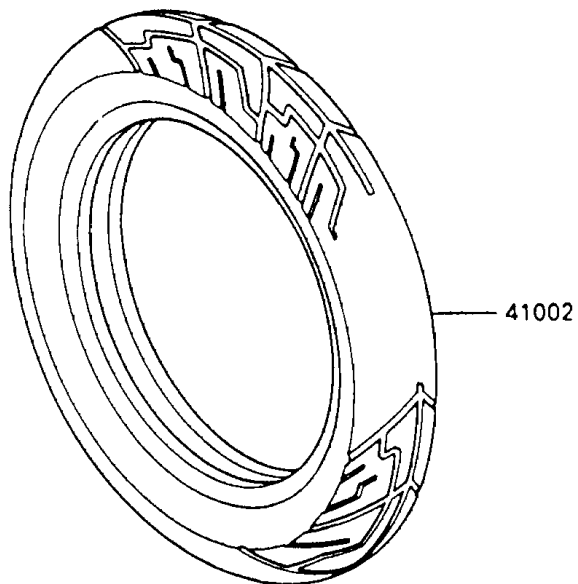

1991 Ninja® 600R PARTS DIAGRAM

Tires

F2210-0131

16126

16126

1991 Ninja® 600R PARTS LIST

Tires

ITEM NAME	PART NUMBER	QUANTITY
VALVE,TIRE (Ref # 16126)	16126-1140	1
TIRE,FR,110/80V16-V240,K205F(D) (Ref # 41002)	41002-1662	1
TIRE,RR,130/90V16-V240,K205(D) (Ref # 41002A)	41002-1663	1
BALANCER-WHEEL,10G,SILVER (Ref # 41075)	41075-1014	1
BALANCER-WHEEL,20G,SILVER (Ref # 41075A)	41075-1015	1
BALANCER-WHEEL,30G,SILVER (Ref # 41075B)	41075-1016	1