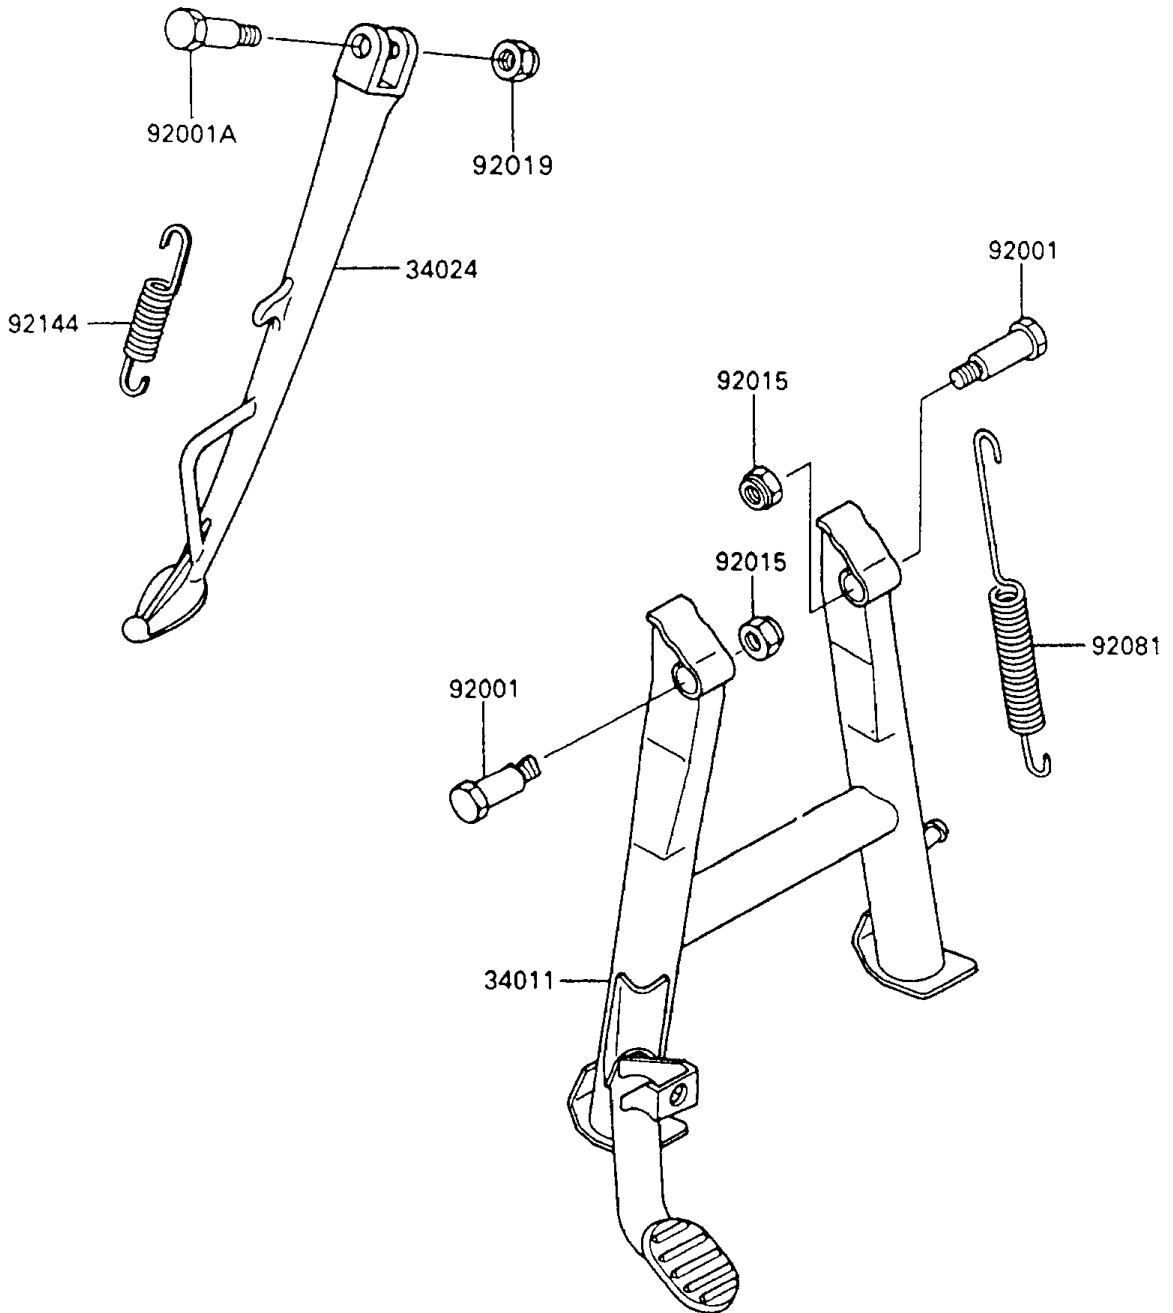

# 1994 Ninja® 600R PARTS DIAGRAM

Stand(s)

F2190-0181

## 1994 Ninja® 600R PARTS LIST

Stand(s)

ITEM NAME	PART NUMBER	QUANTITY
STAND-CENTER (Ref # 34011)	34011-1136	1
STAND-SIDE (Ref # 34024)	34024-1228	1
BOLT,CENTER STAND (Ref # 92001)	92001-1214	2
BOLT,SIDE STAND (Ref # 92001A)	92001-1788	1
NUT,LOCK,10MM,BLACK (Ref # 92015)	92015-1188	2
NUT,LOCK,10MM (Ref # 92019)	92019-021	1
SPRING,CENTER STAND (Ref # 92081)	92081-1834	1
SPRING,SIDE STAND (Ref # 92144)	92144-1127	1