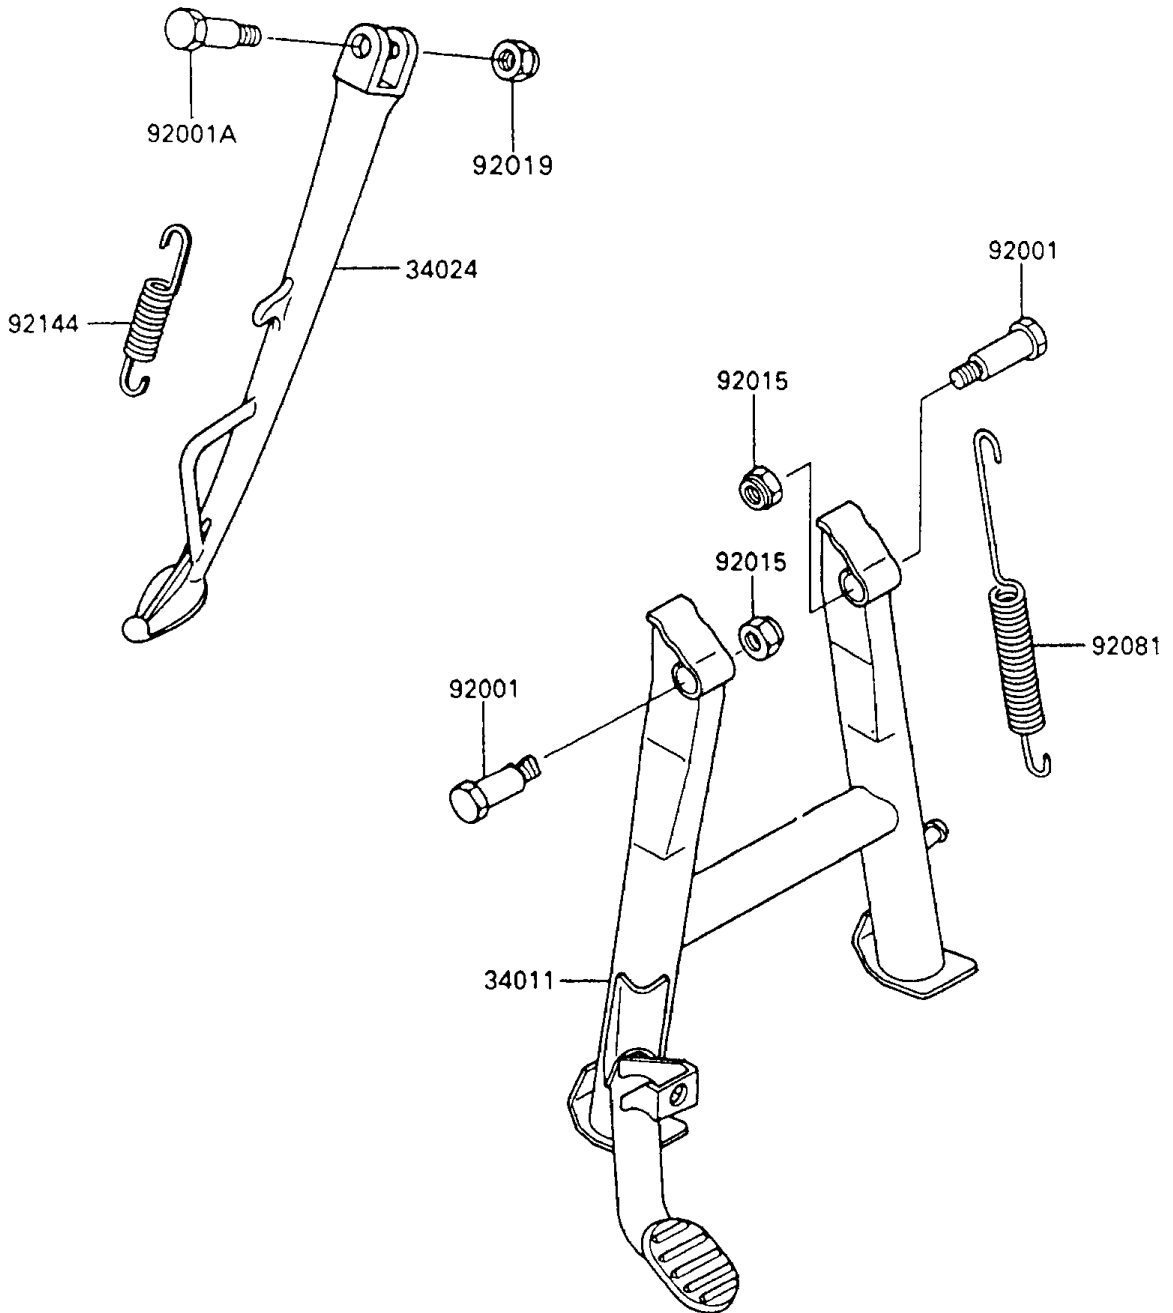

1990 Ninja® 600R PARTS DIAGRAM

Stand(s)

F2190-0181

1990 Ninja® 600R PARTS LIST

Stand(s)

ITEM NAME	PART NUMBER	QUANTITY
STAND-CENTER (Ref # 34011)	34011-1136	1
STAND-SIDE (Ref # 34024)	34024-1228	1
BOLT,CENTER STAND (Ref # 92001)	92001-1214	2
BOLT,SIDE STAND (Ref # 92001A)	92001-1788	1
NUT,LOCK,10MM,BLACK (Ref # 92015)	92015-1188	2
NUT,LOCK,10MM (Ref # 92019)	92019-021	1
SPRING,CENTER STAND (Ref # 92081)	92081-1834	1
SPRING,SIDE STAND (Ref # 92144)	92144-1127	1