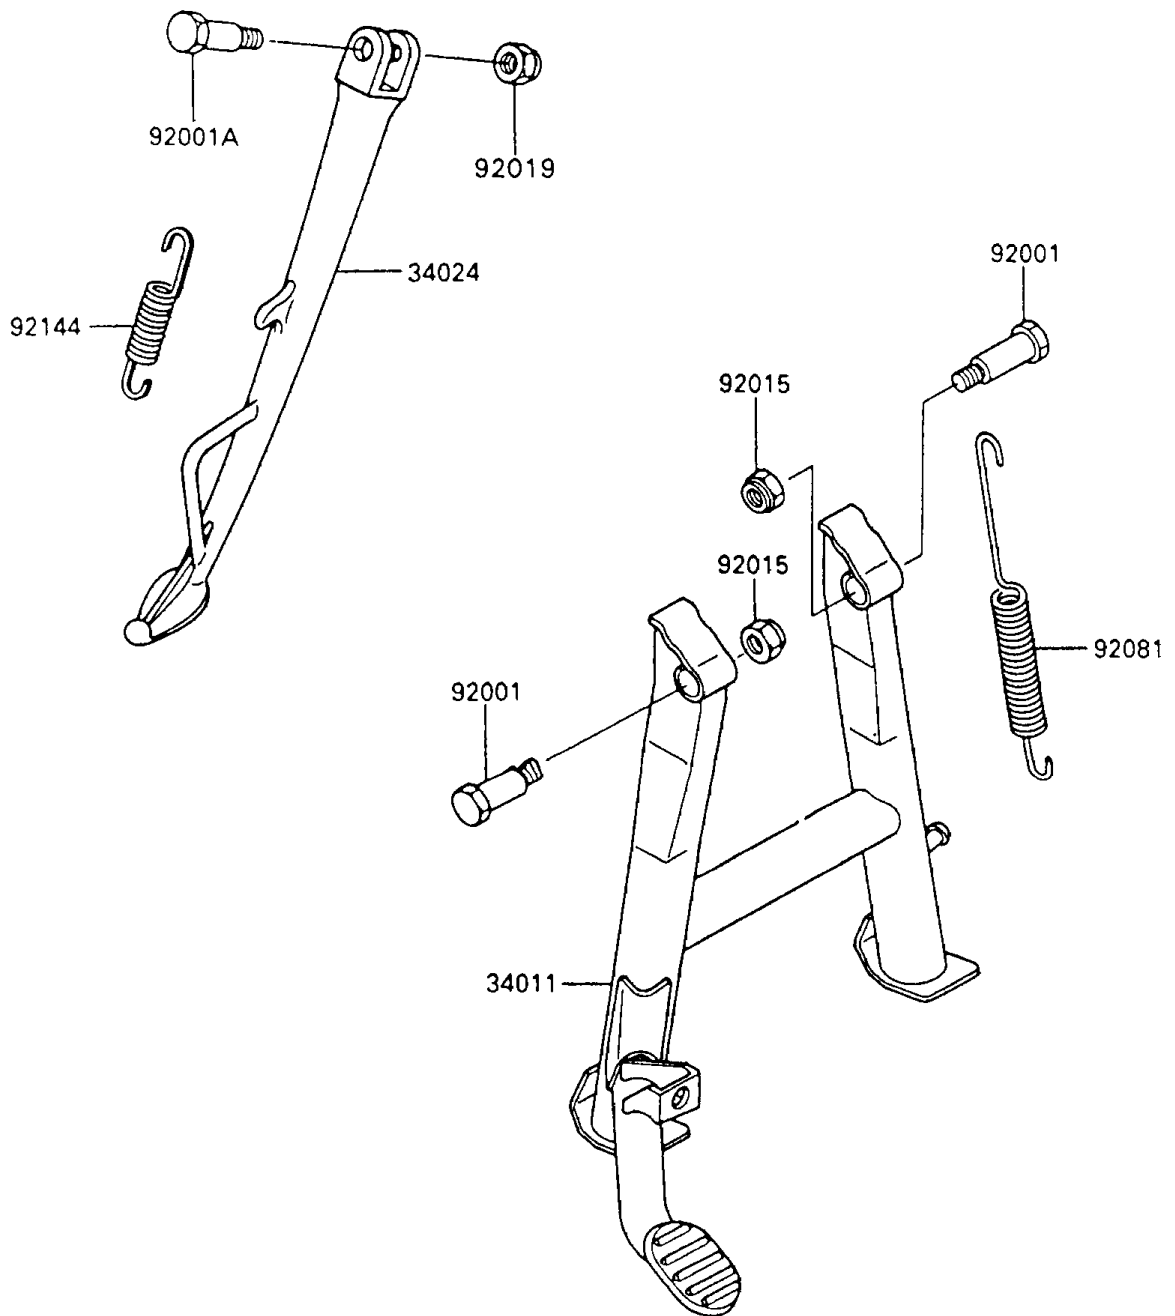

# 1990 Ninja® 600R PARTS DIAGRAM

Stand(s)

F2190-0181

## 1990 Ninja® 600R PARTS LIST

Stand(s)

ITEM NAME	PART NUMBER	QUANTITY
STAND-CENTER (Ref # 34011)	34011-1136	1
STAND-SIDE (Ref # 34024)	34024-1228	1
BOLT,CENTER STAND (Ref # 92001)	92001-1214	2
BOLT,SIDE STAND (Ref # 92001A)	92001-1788	1
NUT,LOCK,10MM,BLACK (Ref # 92015)	92015-1188	2
NUT,LOCK,10MM (Ref # 92019)	92019-021	1
SPRING,CENTER STAND (Ref # 92081)	92081-1834	1
SPRING,SIDE STAND (Ref # 92144)	92144-1127	1