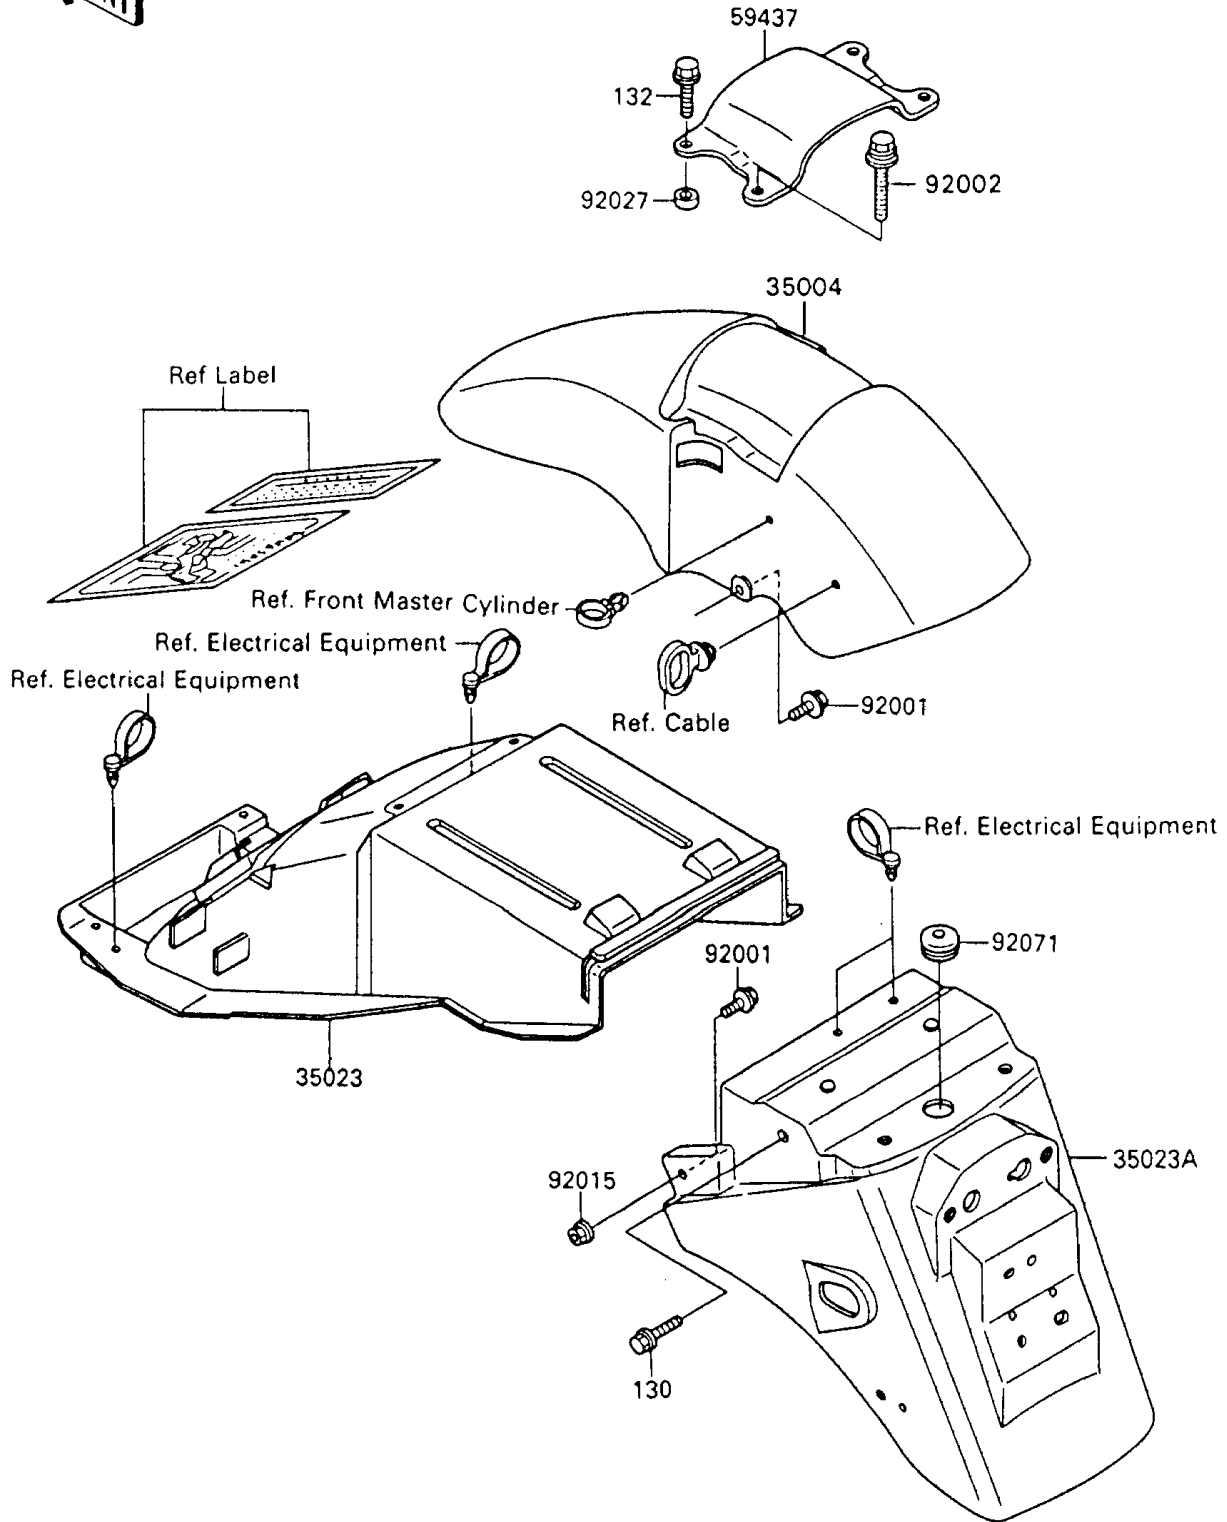

# 1994 Ninja® 600R PARTS DIAGRAM

Fenders

F2170-0350

## Fenders

ITEM NAME	PART NUMBER	QUANTITY
FENDER-FRONT,EBONY (Ref # 35004)	35004-1202-H8	1
FENDER-REAR,FR (Ref # 35023)	35023-1185	1
FENDER-REAR,RR,BLACK (Ref # 35023A)	35023-1186-6Z	1
STABILIZER (Ref # 59437)	59437-1060	1
BOLT,W/SP,6X16 (Ref # 92001)	92001-1763	4
BOLT,FLANGED,8X14 (Ref # 92002)	92002-1972	2
NUT,FLANGED,6MM (Ref # 92015)	92015-1367	2
COLLAR,9.5X12.7X4.5 (Ref # 92027)	92027-1879	2
GROMMET,SENSOR LEAD (Ref # 92071)	92071-1058	1
BOLT-FLANGED,6X35 (Ref # 130)	130G0635	2
BOLT-FLANGED-SMALL (Ref # 132)	132G0820	2