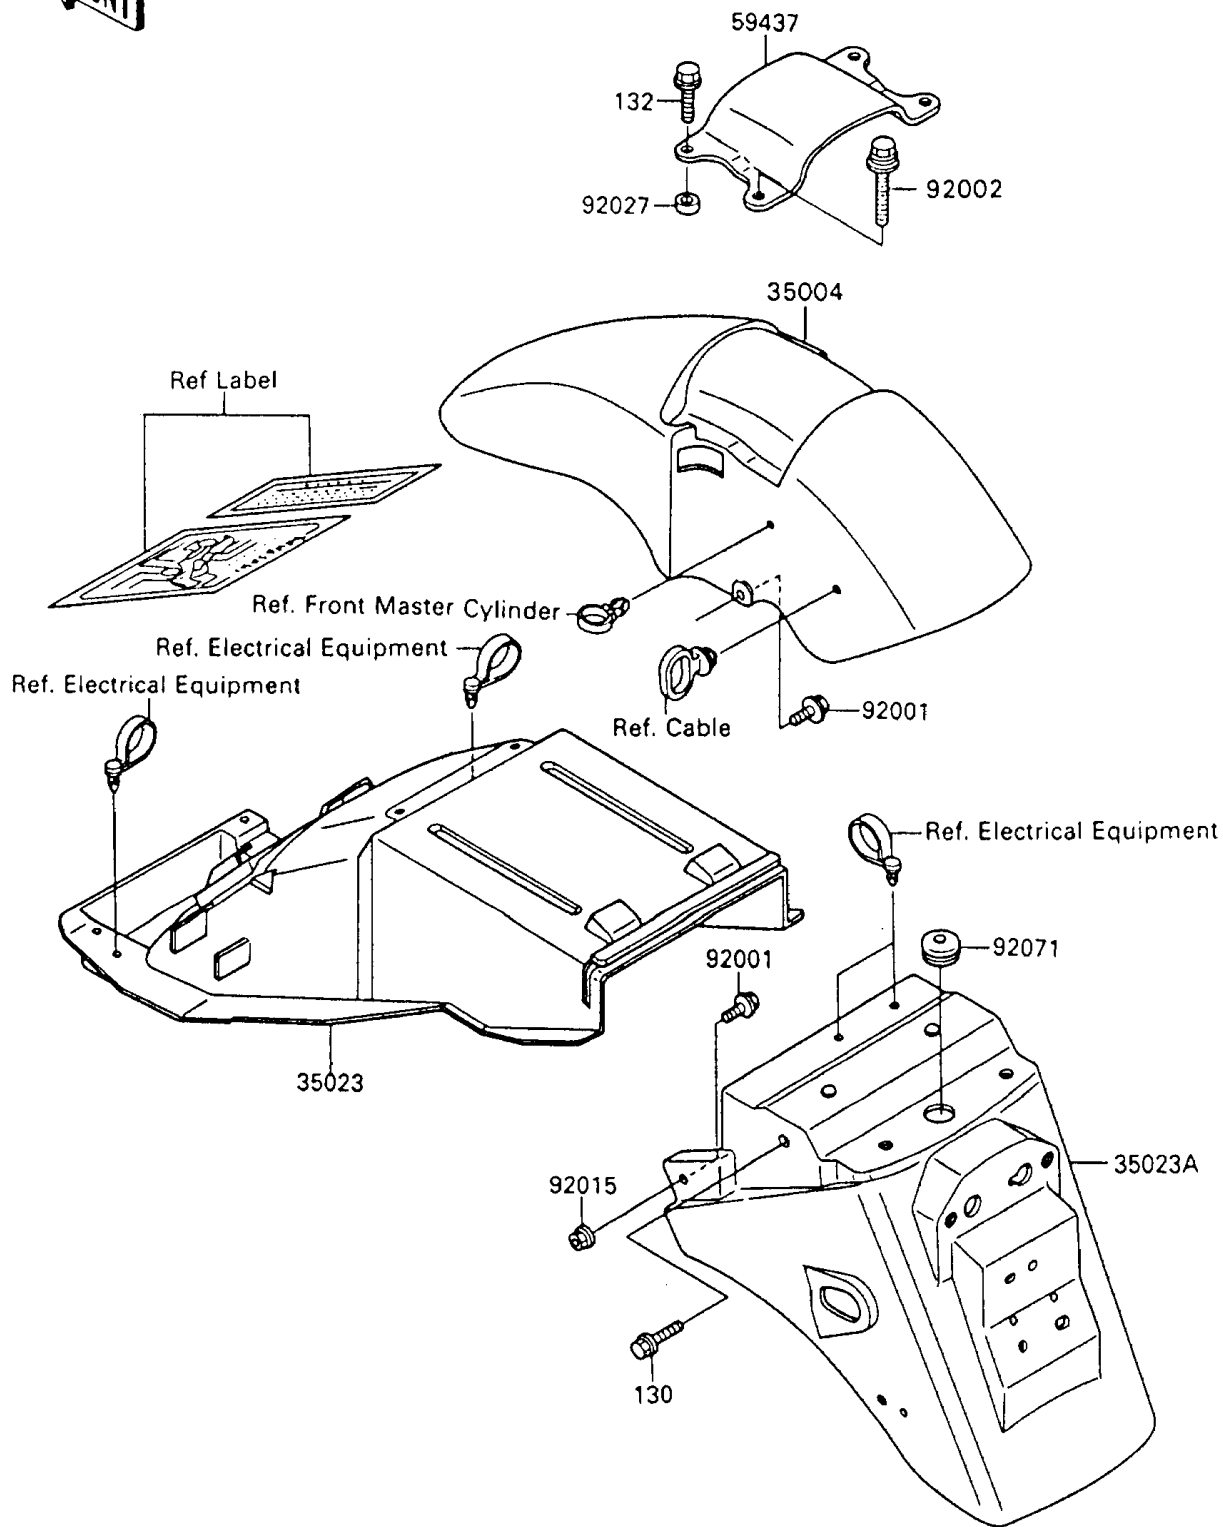

1991 Ninja® 600R PARTS DIAGRAM

Fenders

F2170-0350

1991 Ninja® 600R PARTS LIST

Fenders

ITEM NAME	PART NUMBER	QUANTITY
FENDER-FRONT,EBONY (Ref # 35004)	35004-1202-H8	1
FENDER-REAR,FR (Ref # 35023)	35023-1185	1
FENDER-REAR,RR,BLACK (Ref # 35023A)	35023-1186-6Z	1
STABILIZER (Ref # 59437)	59437-1060	1
BOLT,W/SP,6X16 (Ref # 92001)	92001-1763	1
BOLT,FLANGED,8X14 (Ref # 92002)	92002-1972	1
NUT,FLANGED,6MM (Ref # 92015)	92015-1367	1
COLLAR,9.5X12.7X4.5 (Ref # 92027)	92027-1879	1
GROMMET,SENSOR LEAD (Ref # 92071)	92071-1058	1
BOLT-FLANGED,6X35 (Ref # 130)	130G0635	1
BOLT-FLANGED-SMALL (Ref # 132)	132G0820	1