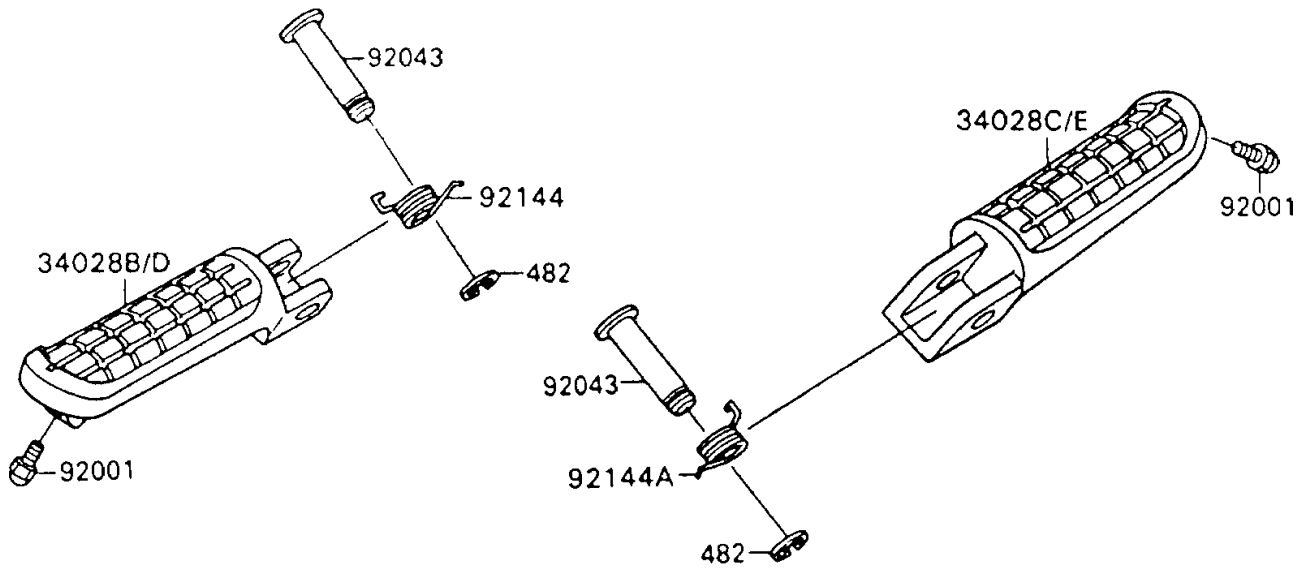

1994 Ninja® 600R PARTS DIAGRAM

Footrests

F2160-0157

1994 Ninja® 600R PARTS LIST

Footrests

ITEM NAME	PART NUMBER	QUANTITY
STEP,RR,LH (Ref # 34028)	34028-1191	1
STEP,RR,RH (Ref # 34028A)	34028-1192	1
STEP,FR,LH (Ref # 34028D)	34028-1334	1
STEP,FR,RH (Ref # 34028E)	34028-1335	1
BOLT,6X10 (Ref # 92001)	92001-1905	2
WASHER,STEP,RR (Ref # 92022)	92022-1507	2
COLLAR,STEP (Ref # 92027)	92027-1732	2
PIN,12X42.5 (Ref # 92043)	92043-1145	2
PIN,6X38.5 (Ref # 92043A)	92043-1238	2
SPRING,STEP,RR (Ref # 92081)	92081-1612	2
SPRING,STEP RETURN,LH (Ref # 92144)	92144-1567	1
SPRING,STEP RETURN (Ref # 92144A)	92144-1568	1
CIRCLIP-TYPE-E,10MM (Ref # 482)	482L0100	2
CIRCLIP-TYPE-E,5MM (Ref # 482A)	482L5000	2