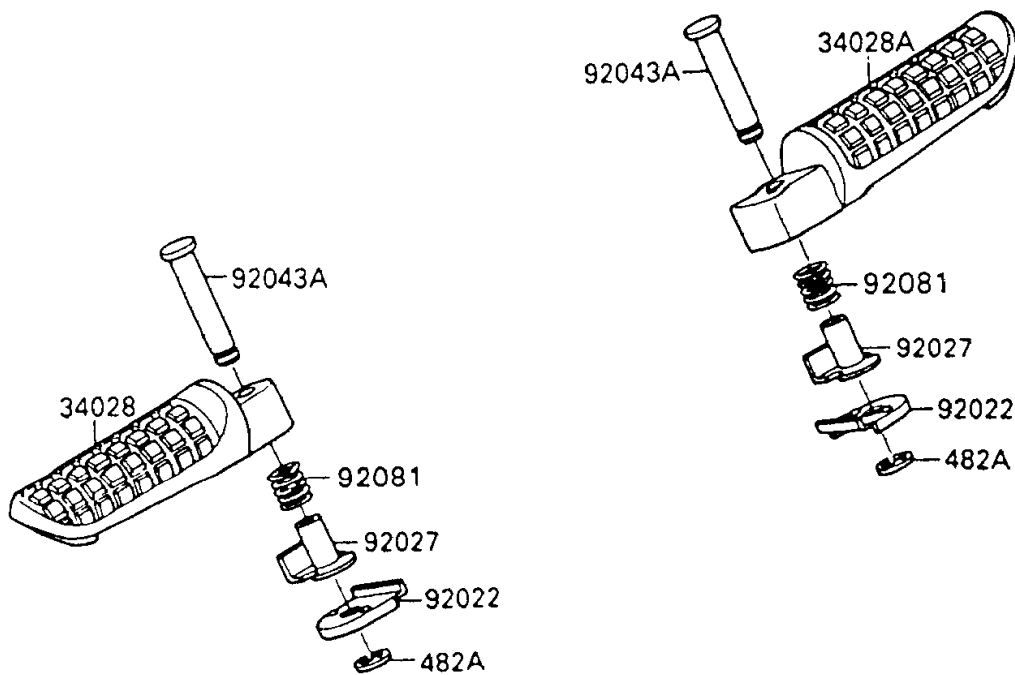

1994 Ninja® 600R PARTS DIAGRAM

Footrests

F2160-0157

1994 Ninja® 600R PARTS LIST

Footrests

ITEM NAME	PART NUMBER	QUANTITY
STEP,RR,LH (Ref # 34028)	34028-1191	1
STEP,RR,RH (Ref # 34028A)	34028-1192	1
STEP,FR,LH (Ref # 34028D)	34028-1334	1
STEP,FR,RH (Ref # 34028E)	34028-1335	1
BOLT,6X10 (Ref # 92001)	92001-1905	2
WASHER,STEP,RR (Ref # 92022)	92022-1507	2
COLLAR,STEP (Ref # 92027)	92027-1732	2
PIN,12X42.5 (Ref # 92043)	92043-1145	2
PIN,6X38.5 (Ref # 92043A)	92043-1238	2
SPRING,STEP,RR (Ref # 92081)	92081-1612	2
SPRING,STEP RETURN,LH (Ref # 92144)	92144-1567	1
SPRING,STEP RETURN (Ref # 92144A)	92144-1568	1
CIRCLIP-TYPE-E,10MM (Ref # 482)	482L0100	2
CIRCLIP-TYPE-E,5MM (Ref # 482A)	482L5000	2