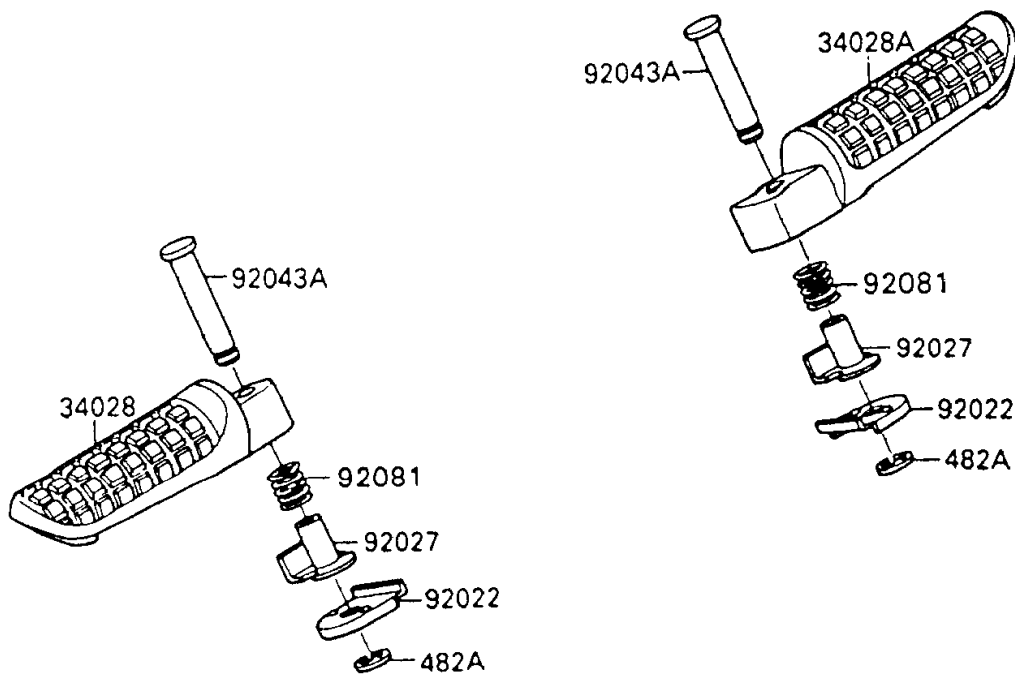

1993 Ninja® 600R PARTS DIAGRAM

Footrests

F2160-0157

1993 Ninja® 600R PARTS LIST

Footrests

ITEM NAME	PART NUMBER	QUANTITY
STEP,RR,LH (Ref # 34028)	34028-1191	1
STEP,RR,RH (Ref # 34028A)	34028-1192	1
STEP,FR,LH (Ref # 34028D)	34028-1334	1
STEP,FR,RH (Ref # 34028E)	34028-1335	1
BOLT,6X10 (Ref # 92001)	92001-1905	2
WASHER,STEP,RR (Ref # 92022)	92022-1507	2
COLLAR,STEP (Ref # 92027)	92027-1732	2
PIN,12X42.5 (Ref # 92043)	92043-1145	2
PIN,6X38.5 (Ref # 92043A)	92043-1238	2
SPRING,STEP,RR (Ref # 92081)	92081-1612	2
SPRING,STEP RETURN,LH (Ref # 92144)	92144-1567	1
SPRING,STEP RETURN (Ref # 92144A)	92144-1568	1
CIRCLIP-TYPE-E,10MM (Ref # 482)	482L0100	2
CIRCLIP-TYPE-E,5MM (Ref # 482A)	482L5000	2