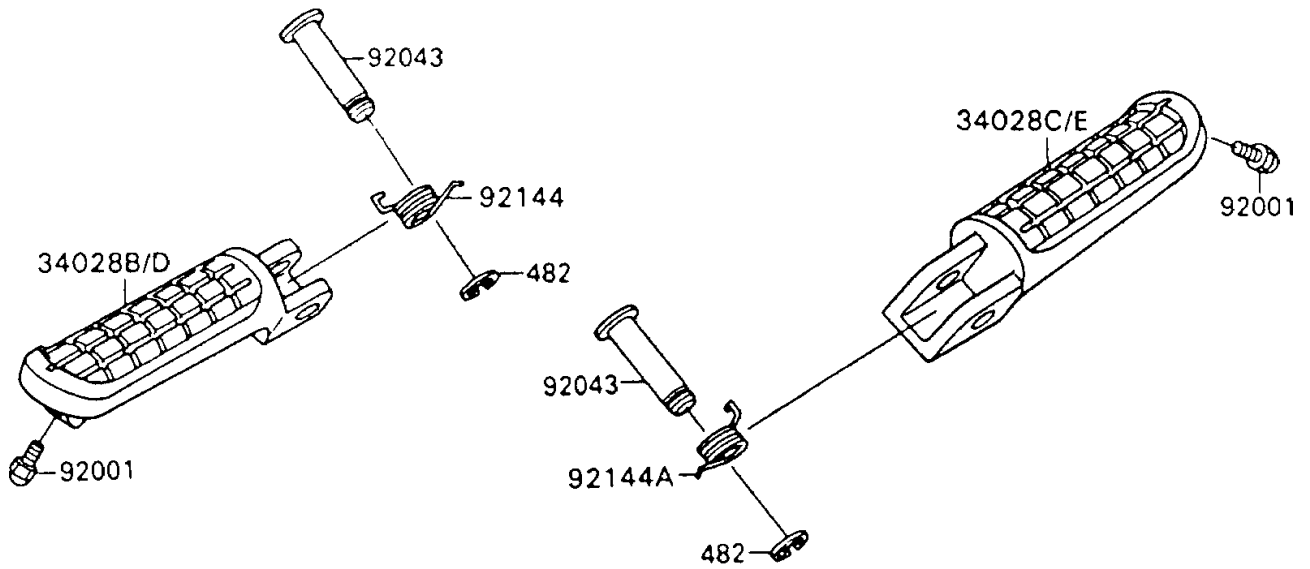

1993 Ninja® 600R PARTS DIAGRAM

Footrests

F2160-0157

1993 Ninja® 600R PARTS LIST

Footrests

ITEM NAME	PART NUMBER	QUANTITY
STEP,RR,LH (Ref # 34028)	34028-1191	1
STEP,RR,RH (Ref # 34028A)	34028-1192	1
STEP,FR,LH (Ref # 34028D)	34028-1334	1
STEP,FR,RH (Ref # 34028E)	34028-1335	1
BOLT,6X10 (Ref # 92001)	92001-1905	2
WASHER,STEP,RR (Ref # 92022)	92022-1507	2
COLLAR,STEP (Ref # 92027)	92027-1732	2
PIN,12X42.5 (Ref # 92043)	92043-1145	2
PIN,6X38.5 (Ref # 92043A)	92043-1238	2
SPRING,STEP,RR (Ref # 92081)	92081-1612	2
SPRING,STEP RETURN,LH (Ref # 92144)	92144-1567	1
SPRING,STEP RETURN (Ref # 92144A)	92144-1568	1
CIRCLIP-TYPE-E,10MM (Ref # 482)	482L0100	2
CIRCLIP-TYPE-E,5MM (Ref # 482A)	482L5000	2