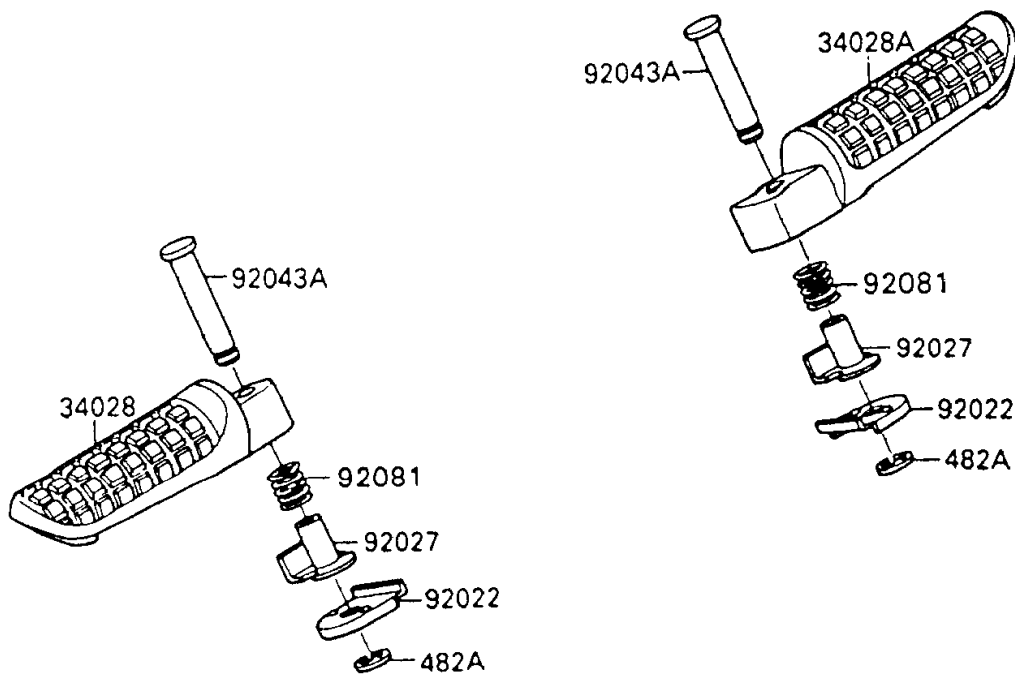

1991 Ninja® 600R PARTS DIAGRAM

Footrests

F2160-0157

1991 Ninja® 600R PARTS LIST

Footrests

ITEM NAME	PART NUMBER	QUANTITY
STEP,RR,LH (Ref # 34028)	34028-1191	1
STEP,RR,RH (Ref # 34028A)	34028-1192	1
STEP,FR,LH (Ref # 34028D)	34028-1334	1
STEP,FR,RH (Ref # 34028E)	34028-1335	1
BOLT,6X10 (Ref # 92001)	92001-1905	1
WASHER,STEP,RR (Ref # 92022)	92022-1507	1
COLLAR,STEP (Ref # 92027)	92027-1732	1
PIN,12X42.5 (Ref # 92043)	92043-1145	1
PIN,6X38.5 (Ref # 92043A)	92043-1238	1
SPRING,STEP,RR (Ref # 92081)	92081-1612	1
SPRING,STEP RETURN,LH (Ref # 92144)	92144-1567	1
SPRING,STEP RETURN (Ref # 92144A)	92144-1568	1
CIRCLIP-TYPE-E,10MM (Ref # 482)	482L0100	1
CIRCLIP-TYPE-E,5MM (Ref # 482A)	482L5000	1