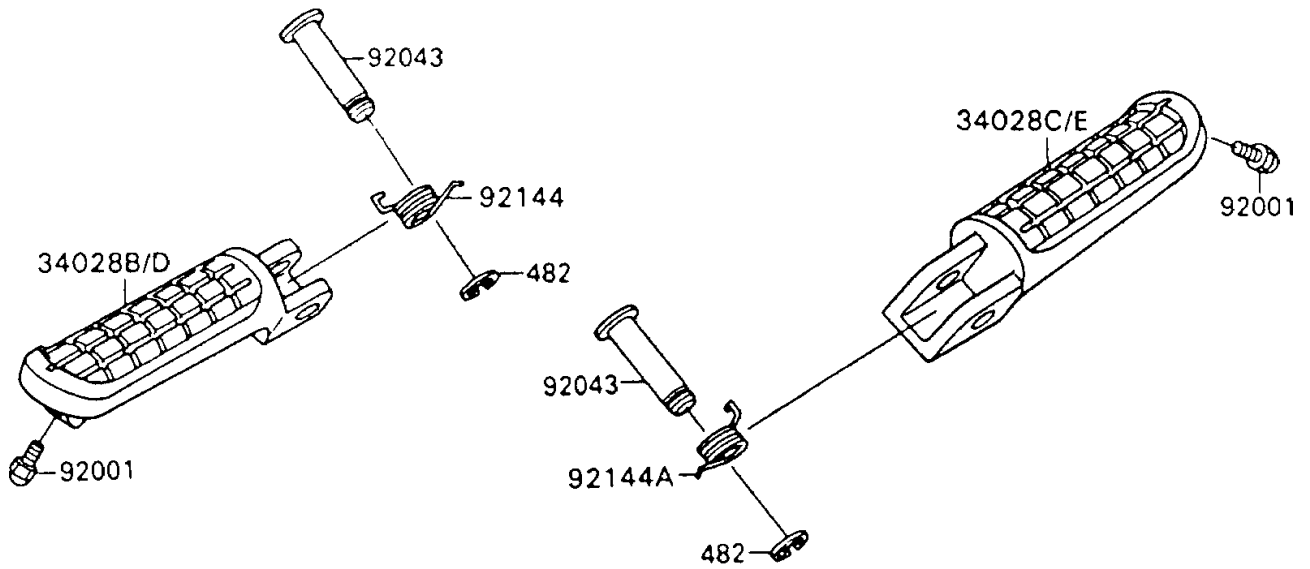

1991 Ninja® 600R PARTS DIAGRAM

Footrests

F2160-0157

1991 Ninja® 600R PARTS LIST

Footrests

ITEM NAME	PART NUMBER	QUANTITY
STEP,RR,LH (Ref # 34028)	34028-1191	1
STEP,RR,RH (Ref # 34028A)	34028-1192	1
STEP,FR,LH (Ref # 34028D)	34028-1334	1
STEP,FR,RH (Ref # 34028E)	34028-1335	1
BOLT,6X10 (Ref # 92001)	92001-1905	1
WASHER,STEP,RR (Ref # 92022)	92022-1507	1
COLLAR,STEP (Ref # 92027)	92027-1732	1
PIN,12X42.5 (Ref # 92043)	92043-1145	1
PIN,6X38.5 (Ref # 92043A)	92043-1238	1
SPRING,STEP,RR (Ref # 92081)	92081-1612	1
SPRING,STEP RETURN,LH (Ref # 92144)	92144-1567	1
SPRING,STEP RETURN (Ref # 92144A)	92144-1568	1
CIRCLIP-TYPE-E,10MM (Ref # 482)	482L0100	1
CIRCLIP-TYPE-E,5MM (Ref # 482A)	482L5000	1