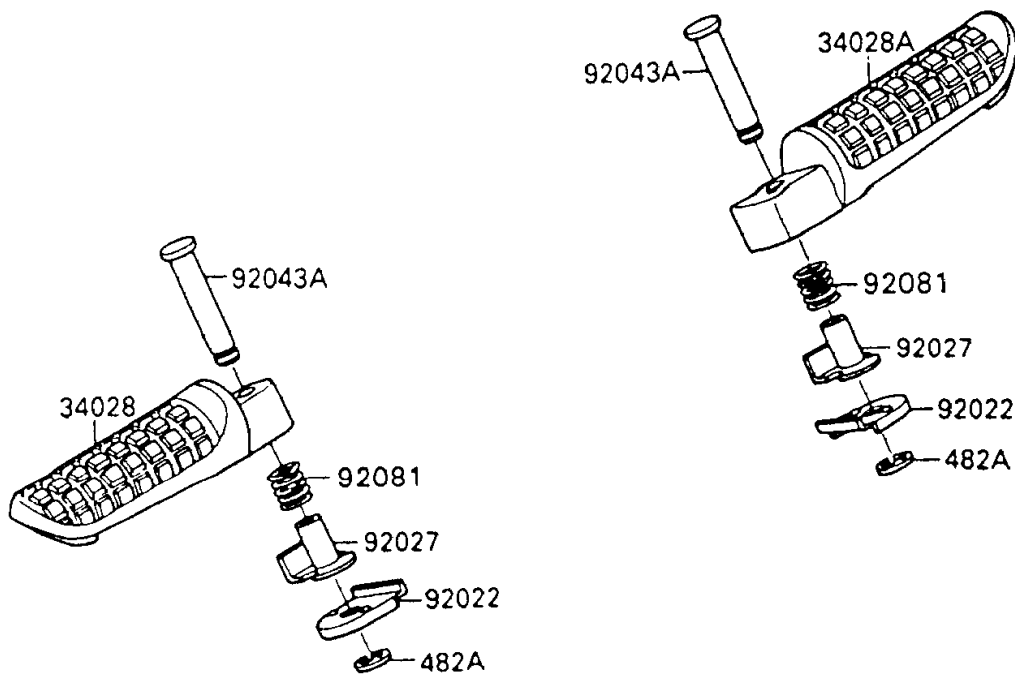

1990 Ninja® 600R PARTS DIAGRAM

Footrests

F2160-0157

1990 Ninja® 600R PARTS LIST

Footrests

ITEM NAME	PART NUMBER	QUANTITY
STEP,RR,LH (Ref # 34028)	34028-1191	1
STEP,RR,RH (Ref # 34028A)	34028-1192	1
STEP,FR,LH (Ref # 34028B)	34028-1208	1
STEP,FR,RH (Ref # 34028C)	34028-1209	1
STEP,FR,LH (Ref # 34028D)	34028-1334	1
STEP,FR,RH (Ref # 34028E)	34028-1335	1
BOLT,6X10 (Ref # 92001)	92001-1905	2
WASHER,STEP,RR (Ref # 92022)	92022-1507	2
COLLAR,STEP (Ref # 92027)	92027-1732	2
PIN,12X42.5 (Ref # 92043)	92043-1145	2
PIN,6X38.5 (Ref # 92043A)	92043-1238	2
SPRING,STEP,RR (Ref # 92081)	92081-1612	2
SPRING,STEP RETURN,LH (Ref # 92144)	92144-1567	1
SPRING,STEP RETURN (Ref # 92144A)	92144-1568	1
CIRCLIP-TYPE-E,10MM (Ref # 482)	482L0100	2
CIRCLIP-TYPE-E,5MM (Ref # 482A)	482L5000	2