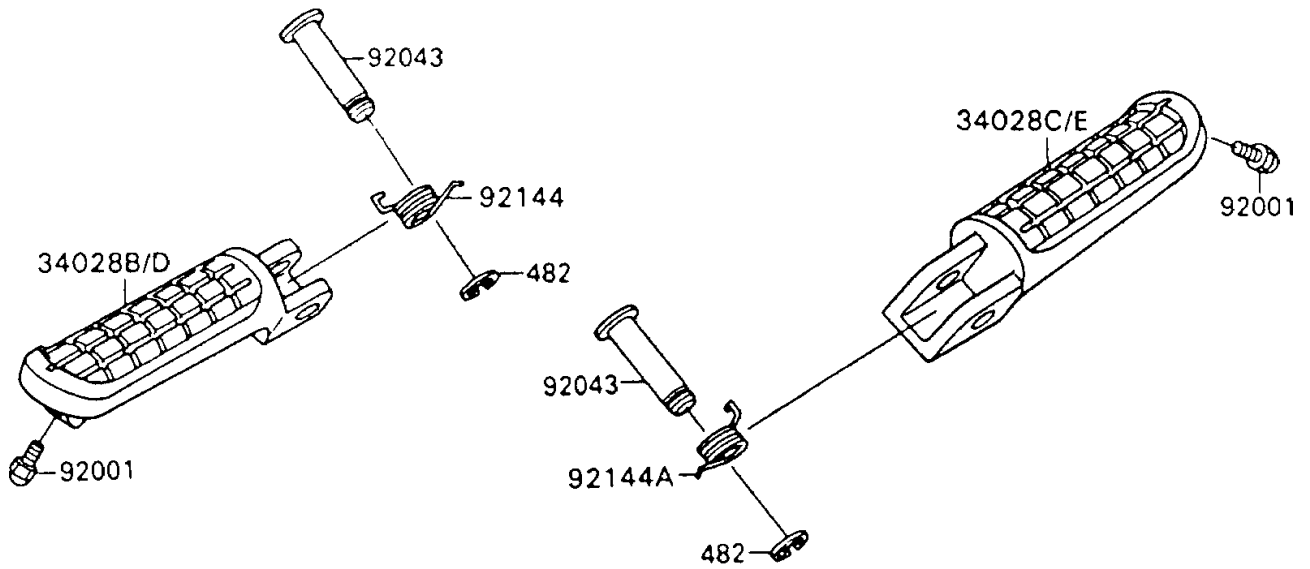

1990 Ninja® 600R PARTS DIAGRAM

Footrests

F2160-0157

1990 Ninja® 600R PARTS LIST

Footrests

ITEM NAME	PART NUMBER	QUANTITY
STEP,RR,LH (Ref # 34028)	34028-1191	1
STEP,RR,RH (Ref # 34028A)	34028-1192	1
STEP,FR,LH (Ref # 34028B)	34028-1208	1
STEP,FR,RH (Ref # 34028C)	34028-1209	1
STEP,FR,LH (Ref # 34028D)	34028-1334	1
STEP,FR,RH (Ref # 34028E)	34028-1335	1
BOLT,6X10 (Ref # 92001)	92001-1905	2
WASHER,STEP,RR (Ref # 92022)	92022-1507	2
COLLAR,STEP (Ref # 92027)	92027-1732	2
PIN,12X42.5 (Ref # 92043)	92043-1145	2
PIN,6X38.5 (Ref # 92043A)	92043-1238	2
SPRING,STEP,RR (Ref # 92081)	92081-1612	2
SPRING,STEP RETURN,LH (Ref # 92144)	92144-1567	1
SPRING,STEP RETURN (Ref # 92144A)	92144-1568	1
CIRCLIP-TYPE-E,10MM (Ref # 482)	482L0100	2
CIRCLIP-TYPE-E,5MM (Ref # 482A)	482L5000	2